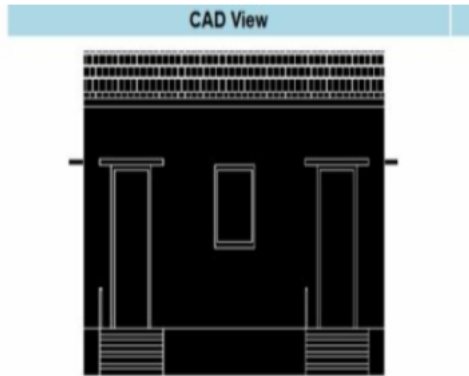

নির্বাচক নিবন্ধন আধিকারিকের স্বাক্ষর

Nazri Naksha

Google Map View

Polling Station Building Front View

Polling Station Front View

Cad View

Key MAP View

বিধানসভা নির্বাচনক্ষেত্রের নং, নাম : 211-চণ্ডীপুর
ভাগ নং, নাম : 1-কোটালপুর