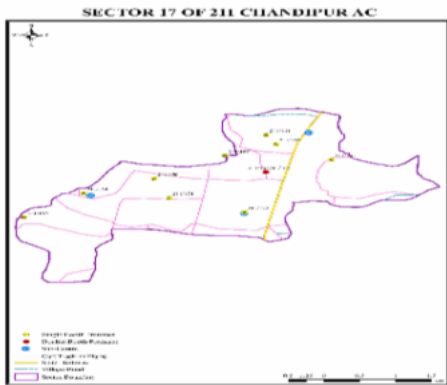

নির্বাচক নিবন্ধন আধিকারিকের স্বাক্ষর

Nazri Naksha

Google Map View

Polling Station Building Front View

Polling Station Front View

Cad View

Key MAP View

1 নাম : সেক রাজ পিতার নাম : সেক হাসিবুল বাড়ির নং : n0263 বয়স : 43 লিঙ্গ : পুরুষ	ZXL1151323 ফটো উপলব্ধ	2 নাম : সেক সেকেন্দার পিতার নাম : সেক আব্দুল রসিদ বাড়ির নং : n0264 বয়স : 39 লিঙ্গ : পুরুষ	CGF2524585 ফটো উপলব্ধ	3 নাম : মর্জিনা বিবি স্বামীর নাম : সেক সফিউল বাড়ির নং : n0266 বয়স : 55 লিঙ্গ : মহিলা	WB/30/207/535288 ফটো উপলব্ধ
4 নাম : সেক শরিয়া পিতার নাম : সেক শের আলি বাড়ির নং : n0270 বয়স : 37 লিঙ্গ : পুরুষ	ZXL0910661 ফটো উপলব্ধ	5 নাম : সাহিদা বিবি স্বামীর নাম : সেক রহুল বাড়ির নং : n0271 বয়স : 41 লিঙ্গ : মহিলা	ZXL1409119 ফটো উপলব্ধ	6 নাম : সেক জাহাঙ্গীর পিতার নাম : সেক হরমাজ বাড়ির নং : n0019 বয়স : 49 লিঙ্গ : পুরুষ	CGF2524221 ফটো উপলব্ধ
7 নাম : বেবি বিবি স্বামীর নাম : সেক জাহাঙ্গীর বাড়ির নং : n0020 বয়স : 43 লিঙ্গ : মহিলা	CGF2524239 ফটো উপলব্ধ	8 নাম : সেক মেহেদি হাসিম পিতার নাম : সেক ইয়াসিন বাড়ির নং : n0034 বয়স : 38 লিঙ্গ : পুরুষ	CGF2524247 ফটো উপলব্ধ	9 নাম : সেক মহম্মদ রফি পিতার নাম : সেক মহম্মদ জান বাড়ির নং : n0086 বয়স : 54 লিঙ্গ : পুরুষ	WB/30/207/519867 ফটো উপলব্ধ
10 নাম : আসমাৎ আরা স্বামীর নাম : সেক মহম্মদ রফি বাড়ির নং : n0086 বয়স : 52 লিঙ্গ : মহিলা	CGF2321792 ফটো উপলব্ধ	11 নাম : সেক মহম্মদ জান পিতার নাম : সেক সমীরদ্দিন বাড়ির নং : n0087 বয়স : 83 লিঙ্গ : পুরুষ	WB/30/207/519702 ফটো উপলব্ধ	12 নাম : সেক ইস্তামুল পিতার নাম : সেক জসিমুদ্দিন বাড়ির নং : n0090 বয়স : 43 লিঙ্গ : পুরুষ	ZXL1329895 ফটো উপলব্ধ
13 নাম : সানোয়ারা বিবি স্বামীর নাম : সেক ইস্তামুল বাড়ির নং : n0090 বয়স : 39 লিঙ্গ : মহিলা	ZXL0905828 ফটো উপলব্ধ	14 নাম : সেক হাসিমউদ্দিন পিতার নাম : সেক সামসেদ বাড়ির নং : n0091 বয়স : 78 লিঙ্গ : পুরুষ	WB/30/207/519393 ফটো উপলব্ধ	15 নাম : পরিণা বিবি স্বামীর নাম : সেক হাসিমউদ্দিন বাড়ির নং : n0091 বয়স : 55 লিঙ্গ : মহিলা	CGF2321800 ফটো উপলব্ধ
16 নাম : সেক শাহজাহান পিতার নাম : সেক সামশের বাড়ির নং : n0091 বয়স : 63 লিঙ্গ : পুরুষ	CGF2321826 ফটো উপলব্ধ	17 নাম : সেক আলমগীর পিতার নাম : সেক শাহজাহান বাড়ির নং : n0091 বয়স : 34 লিঙ্গ : পুরুষ	ZXL1408673 ফটো উপলব্ধ	18 নাম : হালিমা বিবি স্বামীর নাম : সেক সানোয়ার বাড়ির নং : n0091 বয়স : 50 লিঙ্গ : মহিলা	CGF2321834 ফটো উপলব্ধ
19 নাম : সেক জিয়াউল পিতার নাম : সেক হাসিমুদ্দিন বাড়ির নং : n0091 বয়স : 45 লিঙ্গ : পুরুষ	ZXL1227834 ফটো উপলব্ধ	20 নাম : আসমিরা খাতুন(বিবি) স্বামীর নাম : সেক জিয়াউল বাড়ির নং : n0091 বয়স : 39 লিঙ্গ : মহিলা	ZXL1329903 ফটো উপলব্ধ	21 নাম : আসমা খাতুন বিবি স্বামীর নাম : সেক শাহজাহান বাড়ির নং : n0091 বয়স : 42 লিঙ্গ : মহিলা	ZXL1493394 ফটো উপলব্ধ
22 নাম : সেতারা বিবি স্বামীর নাম : সেক কিসমত বাড়ির নং : n0091 বয়স : 42 লিঙ্গ : মহিলা	CGF2524106 ফটো উপলব্ধ	23 নাম : সবনম খাতুন (বিবি) স্বামীর নাম : সেক হাবিব বাড়ির নং : n0091 বয়স : 34 লিঙ্গ : মহিলা	ZXL1408681 ফটো উপলব্ধ	24 নাম : সেক আব্দুল রসিদ পিতার নাম : সেক মনিরুদ্দিন বাড়ির নং : n0093 বয়স : 78 লিঙ্গ : পুরুষ	WB/30/207/519348 ফটো উপলব্ধ
25 নাম : সেক আলি হোসেন পিতার নাম : সেক আব্দুল রসিদ বাড়ির নং : n0093 বয়স : 34 লিঙ্গ : পুরুষ	ZXL1330158 ফটো উপলব্ধ	26 নাম : আপসানা বিবি স্বামীর নাম : সেক আলি হোসেন বাড়ির নং : n0093 বয়স : 31 লিঙ্গ : মহিলা	ZXL1614734 ফটো উপলব্ধ	27 নাম : সেক সারওয়ারদি পিতার নাম : সেক আব্দুল রসিদ বাড়ির নং : n0093 বয়স : 59 লিঙ্গ : পুরুষ	CGF2321693 ফটো উপলব্ধ
28 নাম : মানোয়ারা বিবি স্বামীর নাম : সেক আসরাফ বাড়ির নং : n0290 বয়স : 35 লিঙ্গ : মহিলা	ZXL1493808 ফটো উপলব্ধ	29 নাম : সেক আসরাফ পিতার নাম : সেক মনিরুদ্দিন বাড়ির নং : n0291 বয়স : 40 লিঙ্গ : পুরুষ	ZXL1493816 ফটো উপলব্ধ	30 নাম : সেক মুস্তাক পিতার নাম : সেক মনিরুদ্দিন বাড়ির নং : n0292 বয়স : 38 লিঙ্গ : পুরুষ	ZXL1493824 ফটো উপলব্ধ