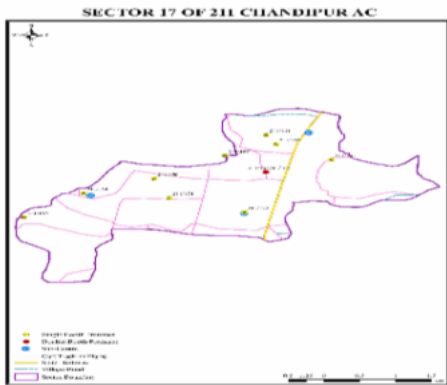

নির্বাচক নিবন্ধন আধিকারিকের স্বাক্ষর

Nazri Naksha

Google Map View

Polling Station Building Front View

Polling Station Front View

Cad View

Key MAP View

1 নাম : রেবতী কামিলা স্বামীর নাম: মহাদেব কামিলা বাড়ির নং : n0045 বয়স : 81 লিঙ্গ : মহিলা	WB/30/207/519307	ফটো উপলব্ধ	2 নাম : নিতাই কামিলা পিতার নাম: জশোজয় কামিলা বাড়ির নং : n0049 বয়স : 59 লিঙ্গ : পুরুষ	WB/30/207/519472	ফটো উপলব্ধ	3 নাম : শম্ভু কামিলা পিতার নাম: গৌরহরি কামিলা বাড়ির নং : n0049 বয়স : 36 লিঙ্গ : পুরুষ	ZXL1330455	ফটো উপলব্ধ
4 নাম : সাবিত্রী কামিলা স্বামীর নাম: গৌরহরি কামিলা বাড়ির নং : n0049 বয়স : 58 লিঙ্গ : মহিলা	WB/30/207/519567	ফটো উপলব্ধ	5 নাম : গৌরহরি কামিলা পিতার নাম: জশোজয় কামিলা বাড়ির নং : n0049 বয়স : 61 লিঙ্গ : পুরুষ	WB/30/207/519566	ফটো উপলব্ধ	6 নাম : চম্পা কামিলা স্বামীর নাম: শ্রীনিবাস কামিলা বাড়ির নং : n0048 বয়স : 46 লিঙ্গ : মহিলা	ZXL1494178	ফটো উপলব্ধ
7 নাম : শ্রীনিবাস কামিলা পিতার নাম: বাগাস্বর কামিলা বাড়ির নং : n0048 বয়স : 59 লিঙ্গ : পুরুষ	CGF2442770	ফটো উপলব্ধ	8 নাম : নমিতা কামিলা স্বামীর নাম: পীতবাস কামিলা বাড়ির নং : n0048 বয়স : 58 লিঙ্গ : মহিলা	WB/30/207/519309	ফটো উপলব্ধ	9 নাম : পীতবাস কামিলা পিতার নাম: বাগাস্বর কামিলা বাড়ির নং : n0048 বয়স : 62 লিঙ্গ : পুরুষ	WB/30/207/519714	ফটো উপলব্ধ
10 নাম : ছবিরানী কামিলা স্বামীর নাম: পবন কুমার কামিলা বাড়ির নং : n0047 বয়স : 45 লিঙ্গ : মহিলা	CGF2070092	ফটো উপলব্ধ	11 নাম : পবন কুমার কামিলা পিতার নাম: সুধীর কামিলা বাড়ির নং : n0047 বয়স : 46 লিঙ্গ : পুরুষ	CGF2069706	ফটো উপলব্ধ	12 নাম : বুল্টি কামিলা স্বামীর নাম: তপন কামিলা বাড়ির নং : n0047 বয়স : 55 লিঙ্গ : মহিলা	WB/30/207/519366	ফটো উপলব্ধ
13 নাম : তপন কামিলা পিতার নাম: সুধীর কামিলা বাড়ির নং : n0047 বয়স : 59 লিঙ্গ : পুরুষ	WB/30/207/519333	ফটো উপলব্ধ	14 নাম : শ্যামা কামিলা স্বামীর নাম: নাড কামিলা বাড়ির নং : n0046 বয়স : 59 লিঙ্গ : মহিলা	WB/30/207/519755	ফটো উপলব্ধ	15 নাম : বাবলু কামিলা পিতার নাম: মুচিরাম কামিলা বাড়ির নং : n0046 বয়স : 36 লিঙ্গ : পুরুষ	ZXL1228279	ফটো উপলব্ধ
16 নাম : নাডগোপাল কামিলা পিতার নাম: মুচিরাম কামিলা বাড়ির নং : n0046 বয়স : 62 লিঙ্গ : পুরুষ	WB/30/207/519785	ফটো উপলব্ধ	17 নাম : বিশ্বনাথ কামিলা পিতার নাম: নারায়ন কামিলা বাড়ির নং : n0045 বয়স : 33 লিঙ্গ : পুরুষ	ZXL1494285	ফটো উপলব্ধ	18 নাম : সহদেব কামিলা পিতার নাম: জয়দেব কামিলা বাড়ির নং : n0045 বয়স : 30 লিঙ্গ : পুরুষ	ZXL1697234	ফটো উপলব্ধ
19 নাম : পম্পা কামিলা স্বামীর নাম: জয়দেব কামিলা বাড়ির নং : n0045 বয়স : 48 লিঙ্গ : মহিলা	CGF1528348	ফটো উপলব্ধ	20 নাম : জয়দেব কামিলা পিতার নাম: মহাদেব কামিলা বাড়ির নং : n0045 বয়স : 54 লিঙ্গ : পুরুষ	WB/30/207/519465	ফটো উপলব্ধ	21 নাম : নারায়ণচন্দ্র কামিলা পিতার নাম: মহাদেব কামিলা বাড়ির নং : n0045 বয়স : 64 লিঙ্গ : পুরুষ	WB/30/207/519457	ফটো উপলব্ধ
22 নাম : নান্টু দাস পিতার নাম: অনিল দাস বাড়ির নং : n0050 বয়স : 31 লিঙ্গ : পুরুষ	ZXL1615160	ফটো উপলব্ধ	23 নাম : কবিতা মান্না(কামিলা) স্বামীর নাম: কালীশংকর কামিলা বাড়ির নং : n0050 বয়স : 33 লিঙ্গ : মহিলা	ZXL1494293	ফটো উপলব্ধ	24 নাম : শ্রীকান্ত কামিলা পিতার নাম: ভরত কামিলা বাড়ির নং : n0050 বয়স : 32 লিঙ্গ : পুরুষ	ZXL1494186	ফটো উপলব্ধ
25 নাম : রতিরানী কামিলা স্বামীর নাম: ভরত কামিলা বাড়ির নং : n0050 বয়স : 54 লিঙ্গ : মহিলা	WB/30/207/519125	ফটো উপলব্ধ	26 নাম : ভরত কামিলা পিতার নাম: মৃত্যুঞ্জয় কামিলা বাড়ির নং : n0050 বয়স : 59 লিঙ্গ : পুরুষ	WB/30/207/519527	ফটো উপলব্ধ	27 নাম : শশাঙ্ক কামিলা পিতার নাম: অশোক কামিলা বাড়ির নং : n0050 বয়স : 34 লিঙ্গ : পুরুষ	ZXL1408897	ফটো উপলব্ধ
28 নাম : কালিশংকর কামিলা পিতার নাম: অশোক কামিলা বাড়ির নং : n0050 বয়স : 36 লিঙ্গ : পুরুষ	ZXL1228253	ফটো উপলব্ধ	29 নাম : ঝরণা কামিলা স্বামীর নাম: অশোক কামিলা বাড়ির নং : n0050 বয়স : 58 লিঙ্গ : মহিলা	WB/30/207/519480	ফটো উপলব্ধ	30 নাম : অশোক কামিলা পিতার নাম: মৃত্যুঞ্জয় কামিলা বাড়ির নং : n0050 বয়স : 62 লিঙ্গ : পুরুষ	WB/30/207/519473	ফটো উপলব্ধ