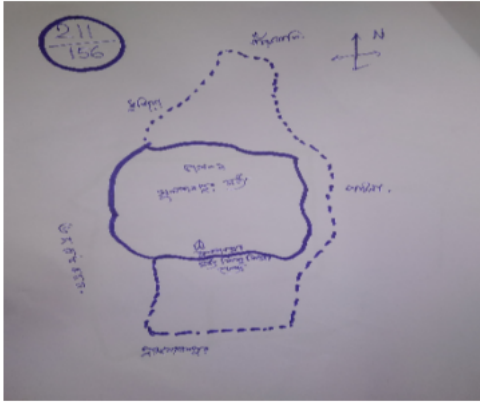

Nazri Naksha