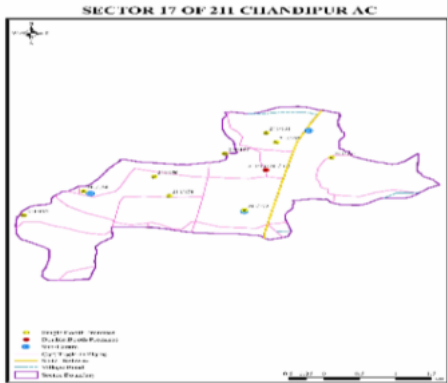

নির্বাচক তালিকা 2026 S25 পশ্চিমবঙ্গ

বিধানসভা নির্বাচনক্ষেত্রের নং, নাম ও সংরক্ষণের স্থিতি : 211 - চণ্ডীপুর (সাধারণ)		অংশ নং : 160							
বিধানসভা নির্বাচনক্ষেত্রটি যে লোকসভা নির্বাচনক্ষেত্রের / ক্ষেত্রসমূহের অন্তর্ভুক্ত তার নং, নাম ও সংরক্ষণ স্থিতি : 31 - কাঁথি (সাধারণ)									
1. সংশোধনের পূর্ণ বিবরণ									
সংশোধনের বৎসর :	2026	নির্বাচক তালিকার পরিচিতি :							
ভিত্তি তারিখ :	01-01-2026	বিশেষ নিবিড় সংশোধনী ২০২৬-এর চূড়ান্ত ভোটার তালিকা							
সংশোধনের প্রকৃতি :	বিশেষ নিবিড় সংশোধনী 2026								
প্রকাশনার তারিখ :	28-02-2026								
2. অংশ ও নির্বাচনী এলাকার পূর্ণ বিবরণ :									
অংশের ভাগ নং ও নাম :									
1-বাড় বাঁকি উত্তর		প্রধান শহর/গ্রাম : বাড়বাঁকি ওয়ার্ড : থানা : চণ্ডীপুর গ্রাম পঞ্চায়েত : উসমানপুর ব্লক : চণ্ডীপুর মহকুমা : তমলুক জেলা : পূর্ব মেদিনীপুর পিন : 721659							
2-বাড় বাঁকি দক্ষিণ									
3. ভোট গ্রহন কেন্দ্রের পূর্ণ বিবরণ :									
ভোট গ্রহন কেন্দ্রের নং, নাম :						ভোট গ্রহন কেন্দ্রের শ্রেণী :		গ্রামীণ	
160 - বাড়বাঁকি স্টেট প্ল্যান প্রাথমিক বিদ্যালয়						এই অংশে সহায়ক ভোটগ্রহন কেন্দ্রের সংখ্যা		0	
ভোট গ্রহন কেন্দ্রের ঠিকানা :						:			
বাড়বাঁকি স্টেট প্ল্যান প্রাথমিক বিদ্যালয়, বাড়বাঁকি									
4. নির্বাচকের সংখ্যা :									
প্রথম ক্রমিক নং	শেষ ক্রমিক নং	মোট সংখ্যা							
		পুরুষ	মহিলা	তৃতীয় লিঙ্গ	মোট				
1	890	451	436	0	887				

নির্বাচক নিবন্ধন আধিকারিকের স্বাক্ষর

Nazri Naksha

Google Map View

Polling Station Building Front View

Polling Station Front View

Cad View

Key MAP View

বিধানসভা নির্বাচনক্ষেত্রের নং, নাম : 211-চণ্ডীপুর
ভাগ নং, নাম : 1-বাড় বাঁকি উত্তর