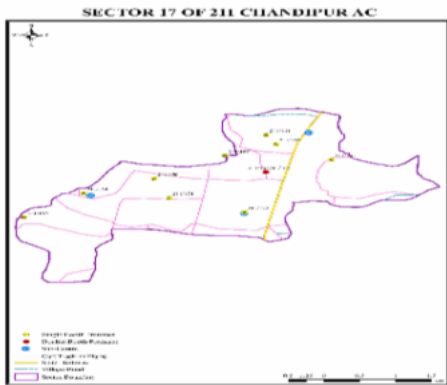

নির্বাচক নিবন্ধন আধিকারিকের স্বাক্ষর

Nazri Naksha

Google Map View

Polling Station Building Front View

Polling Station Front View

Cad View

Key MAP View

বিধানসভা নির্বাচনক্ষেত্রের নং, নাম : 211-চণ্ডীপুর
ভাগ নং, নাম : 1-ভৈরবপুর