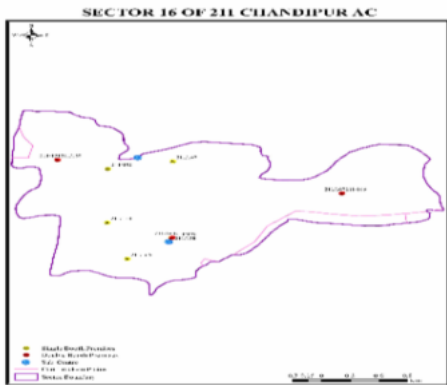

নির্বাচক নিবন্ধন আধিকারিকের স্বাক্ষর

Nazri Naksha

Google Map View

Polling Station Building Front View

Polling Station Front View

Cad View

Key MAP View

বিধানসভা নির্বাচনক্ষেত্রের নং, নাম : 211-চণ্ডীপুর
ভাগ নং, নাম : 1-ধুসিয়া 2নং মুসলমান পাড়া