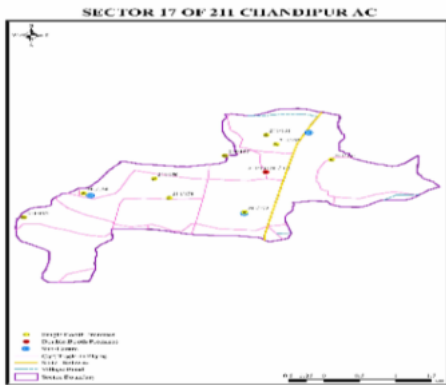

নির্বাচক নিবন্ধন আধিকারিকের স্বাক্ষর

Nazri Naksha

Google Map View

Polling Station Building Front View

Polling Station Front View

Cad View

Key MAP View

1 নাম : নাসিরুদ্দিন শা পিতার নাম: আজিজুল শা বাড়ির নং : n0066 বয়স : 28 লিঙ্গ : পুরুষ	ZXL1698554 ফটো উপলব্ধ	2 নাম : জাহানারা বিবি স্বামীর নাম: জালাল শা বাড়ির নং : n0067 বয়স : 61 লিঙ্গ : মহিলা	WB/30/207/528205 ফটো উপলব্ধ	3 নাম : জাখের শা পিতার নাম: জালাল শা বাড়ির নং : n0067 বয়স : 30 লিঙ্গ : পুরুষ	ZXL1698570 ফটো উপলব্ধ
4 নাম : কিসমত আলি শা পিতার নাম: তালেব আলি শা বাড়ির নং : n0068 বয়স : 81 লিঙ্গ : পুরুষ	WB/30/207/528624 ফটো উপলব্ধ	5 নাম : মুক্তার শা পিতার নাম: কিসমত আলি শা বাড়ির নং : n0068 বয়স : 55 লিঙ্গ : পুরুষ	CGF2072585 ফটো উপলব্ধ	6 নাম : সালেমা বিবি স্বামীর নাম: মুক্তার শা বাড়ির নং : n0068 বয়স : 50 লিঙ্গ : মহিলা	CGF2400182 ফটো উপলব্ধ
7 নাম : মুবাশার শা পিতার নাম: কিসমত শা বাড়ির নং : n0068 বয়স : 43 লিঙ্গ : পুরুষ	CGF2400174 ফটো উপলব্ধ	8 নাম : আরিদা বিবি স্বামীর নাম: মুস্তাক শা বাড়ির নং : n0068 বয়স : 46 লিঙ্গ : মহিলা	CGF2400166 ফটো উপলব্ধ	9 নাম : সাহারুন বিবি স্বামীর নাম: মুবাশার শা বাড়ির নং : n0068 বয়স : 40 লিঙ্গ : মহিলা	ZXL1331735 ফটো উপলব্ধ
10 নাম : মোমেনা বিবি স্বামীর নাম: রোব্বানি শা বাড়ির নং : n0069 বয়স : 67 লিঙ্গ : মহিলা	WB/30/207/528673 ফটো উপলব্ধ	11 নাম : মুজিবর শা পিতার নাম: রোব্বানি শা বাড়ির নং : n0069 বয়স : 54 লিঙ্গ : পুরুষ	WB/30/207/528735 ফটো উপলব্ধ	12 নাম : তনুজা বিবি স্বামীর নাম: মুজিবর শা বাড়ির নং : n0069 বয়স : 51 লিঙ্গ : মহিলা	WB/30/207/528206 ফটো উপলব্ধ
13 নাম : তৈমুর শা পিতার নাম: মুজিবর শা বাড়ির নং : ধুসিয়া বয়স : 33 লিঙ্গ : পুরুষ	ZXL1616887 ফটো উপলব্ধ	14 নাম : সাজেদ শা পিতার নাম: রব্বানী শা বাড়ির নং : n0069 বয়স : 43 লিঙ্গ : পুরুষ	CGF2622504 ফটো উপলব্ধ	15 নাম : রমজান শা পিতার নাম: রব্বানি শা বাড়ির নং : n0069 বয়স : 40 লিঙ্গ : পুরুষ	ZXL0932574 ফটো উপলব্ধ
16 নাম : সমিরুল শা পিতার নাম: রব্বানি শা বাড়ির নং : n0069 বয়স : 37 লিঙ্গ : পুরুষ	ZXL0932582 ফটো উপলব্ধ	17 নাম : হাপিজুল শা পিতার নাম: রব্বানি শা বাড়ির নং : n0069 বয়স : 32 লিঙ্গ : পুরুষ	ZXL1496306 ফটো উপলব্ধ	18 নাম : রুবি বিবি স্বামীর নাম: সেক মুজিবর বাড়ির নং : n0055 বয়স : 40 লিঙ্গ : মহিলা	ZXL1332154 ফটো উপলব্ধ
19 নাম : সেখ গেনি পিতার নাম: সেখ সবরাতি বাড়ির নং : n0057 বয়স : 63 লিঙ্গ : পুরুষ	CGF2443661 ফটো উপলব্ধ	20 নাম : মাজেদা বিবি স্বামীর নাম: সেখ গেনি বাড়ির নং : n0057 বয়স : 58 লিঙ্গ : মহিলা	WB/30/207/528603 ফটো উপলব্ধ	21 নাম : রুকসাহানা বিবি স্বামীর নাম: আজিজুল মীর বাড়ির নং : n0029 বয়স : 40 লিঙ্গ : মহিলা	CGF2622538 ফটো উপলব্ধ
22 নাম : সাজেদা বিবি স্বামীর নাম: আলিপনবি মির বাড়ির নং : n0029 বয়স : 33 লিঙ্গ : মহিলা	ZXL1616804 ফটো উপলব্ধ	23 নাম : আসারুন বিবি স্বামীর নাম: সেখ জয়নাল বাড়ির নং : n0026 বয়স : 71 লিঙ্গ : মহিলা	WB/30/207/528431 ফটো উপলব্ধ	24 নাম : সেক আজিজ পিতার নাম: সেক জয়নাল বাড়ির নং : n0026 বয়স : 52 লিঙ্গ : পুরুষ	ZXL2032969 ফটো উপলব্ধ
25 নাম : রেহানা বিবি স্বামীর নাম: সেখ আজিজ বাড়ির নং : n0026 বয়স : 49 লিঙ্গ : মহিলা	ZXL2064145 ফটো উপলব্ধ	26 নাম : সেক দৌলত পিতার নাম: সেক জয়নাল বাড়ির নং : n0026 বয়স : 37 লিঙ্গ : পুরুষ	ZXL0930057 ফটো উপলব্ধ	27 নাম : জরিলা বিবি মায়ের নাম: জাহানারা বিবি বাড়ির নং : n0028 বয়স : 43 লিঙ্গ : মহিলা	ZXL1130681 ফটো উপলব্ধ
28 নাম : সেক সেইয়াদুল পিতার নাম: সেক ইসুফ বাড়ির নং : n0028 বয়স : 41 লিঙ্গ : পুরুষ	ZXL1698539 ফটো উপলব্ধ	29 নাম : ইসরাতুন বিবি স্বামীর নাম: সেক নুর আমিন বাড়ির নং : n0058 বয়স : 42 লিঙ্গ : মহিলা	ZXL0932277 ফটো উপলব্ধ	30 নাম : জয়গুন বিবি স্বামীর নাম: কাশিম শা বাড়ির নং : n0065 বয়স : 53 লিঙ্গ : মহিলা	WB/30/207/528372 ফটো উপলব্ধ