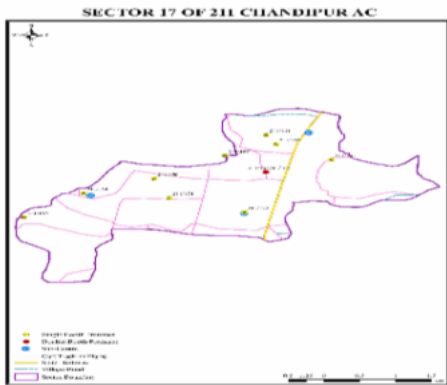

নির্বাচক নিবন্ধন আধিকারিকের স্বাক্ষর

Nazri Naksha

Google Map View

Polling Station Building Front View

Polling Station Front View

Cad View

Key MAP View

বিধানসভা নির্বাচনক্ষেত্রের নং, নাম : 211-চণ্ডীপুর  
ভাগ নং, নাম : 1-কালিকাখালি পূর্ব পাড়া