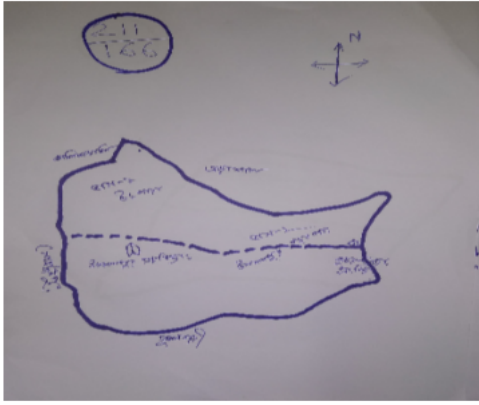

Nazri Naksha