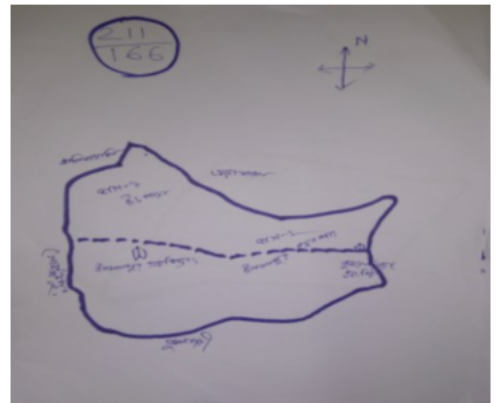

নির্বাচক নিবন্ধন আধিকারিকের স্বাক্ষর

Nazri Naksha

Google Map View

Polling Station Building Front View

Polling Station Front View

Cad View

Key MAP View

1 নাম : সকিনা বিবি স্বামীর নাম: সেক মুকন্দর বাড়ির নং : এন0237 বয়স : 26 লিঙ্গ : মহিলা	ZXL1988559 ফটো উপলব্ধ	2 নাম : পিয়ালী বিবি স্বামীর নাম: সেক লোটন বাড়ির নং : ন০২৩৭ বয়স : 22 লিঙ্গ : মহিলা	ZXL2446508 ফটো উপলব্ধ	3 নাম : সীমা আদক গুড্ডা স্বামীর নাম: অসিত কুমার গুড্ডা বাড়ির নং : n0140 বয়স : 25 লিঙ্গ : মহিলা	ZXL2232676 ফটো উপলব্ধ
4 নাম : রীনা কয়াল স্বামীর নাম: সুশান্ত কয়াল বাড়ির নং : এন ৩০১ বয়স : 42 লিঙ্গ : মহিলা	TKS0509679 ফটো উপলব্ধ	5 নাম : সুশান্ত কয়াল পিতার নাম: পরেশ কয়াল বাড়ির নং : এন ০৩০২ বয়স : 51 লিঙ্গ : পুরুষ	TKS0509661 ফটো উপলব্ধ	6 নাম : মিনাক্ষী দোলই স্বামীর নাম: মিলন দোলই বাড়ির নং : n0067 বয়স : 37 লিঙ্গ : মহিলা	ZXL1498187 ফটো উপলব্ধ
7 নাম : ঝর্ণা কয়াল স্বামীর নাম: রামপদ কয়াল বাড়ির নং : n0067 বয়স : 60 লিঙ্গ : মহিলা	WB/30/207/540449 ফটো উপলব্ধ	8 নাম : গৌরাজ কয়াল পিতার নাম: রামপদ কয়াল বাড়ির নং : n0067 বয়স : 35 লিঙ্গ : পুরুষ	ZXL1618941 ফটো উপলব্ধ	9 নাম : আল্পনা কয়াল স্বামীর নাম: গৌরাজ কয়াল বাড়ির নং : n0067 বয়স : 37 লিঙ্গ : মহিলা	ZXL1618958 ফটো উপলব্ধ
10 নাম : গীতারানী পাত্র স্বামীর নাম: খোকন পাত্র বাড়ির নং : n0067 বয়স : 57 লিঙ্গ : মহিলা	ZXL1498179 ফটো উপলব্ধ	11 নাম : শম্ভু পাত্র পিতার নাম: খোকন পাত্র বাড়ির নং : n0067 বয়স : 34 লিঙ্গ : পুরুষ	ZXL1700079 ফটো উপলব্ধ	12 নাম : সূর্য্যদীপ কর পিতার নাম: সৌমিত্র কর বাড়ির নং : এন০২১৬ বয়স : 24 লিঙ্গ : পুরুষ	ZXL2303881 ফটো উপলব্ধ
13 নাম : টুম্পা বিজলী গুড্ডা স্বামীর নাম: প্রকাশ কুমার গুড্ডা বাড়ির নং : এন০১৩১ বয়স : 24 লিঙ্গ : মহিলা	ZXL2303899 ফটো উপলব্ধ	14 নাম : অরুণ গুড্ডা পিতার নাম: তপন গুড্ডা বাড়ির নং : n0150 বয়স : 25 লিঙ্গ : পুরুষ	ZXL2232874 ফটো উপলব্ধ	15 নাম : রিয়াক্ষা গুহ পিতার নাম: দিলীপ গুহ বাড়ির নং : n0097 বয়স : 30 লিঙ্গ : মহিলা	ZXL1819291 ফটো উপলব্ধ
16 নাম : রাসমনি গুহ স্বামীর নাম: দিলীপ গুহ বাড়ির নং : n0097 বয়স : 60 লিঙ্গ : মহিলা	WB/30/207/540207 ফটো উপলব্ধ	17 নাম : সন্দীপ গুহ পিতার নাম: দিলীপ গুহ বাড়ির নং : n0097 বয়স : 35 লিঙ্গ : পুরুষ	ZXL1618966 ফটো উপলব্ধ	18 নাম : সোনালী গিরি স্বামীর নাম: মিলন কুমার গিরি বাড়ির নং : এন০০৭০ বয়স : 37 লিঙ্গ : মহিলা	ZQD1314558 ফটো উপলব্ধ
19 নাম : মিলনকুমার গিরি পিতার নাম: সুবল গিরি বাড়ির নং : এন০০৭০ বয়স : 38 লিঙ্গ : পুরুষ	MXC2500874 ফটো উপলব্ধ	20 নাম : শিবশঙ্কর ঘোড়াই পিতার নাম: সুদর্শন ঘোড়াই বাড়ির নং : n0076 বয়স : 36 লিঙ্গ : পুরুষ	ZXL1700186 ফটো উপলব্ধ	21 নাম : সবিতা জানা স্বামীর নাম: গোকুল জানা বাড়ির নং : n0043 বয়স : 52 লিঙ্গ : মহিলা	CGF1531581 ফটো উপলব্ধ
22 নাম : গোকুল জানা পিতার নাম: ভানু চরণ জানা বাড়ির নং : n0043 বয়স : 51 লিঙ্গ : পুরুষ	CGF1530013 ফটো উপলব্ধ	23 নাম : অষ্টমী জানা স্বামীর নাম: নকুল জানা বাড়ির নং : n0043 বয়স : 41 লিঙ্গ : মহিলা	CGF2527497 ফটো উপলব্ধ	24 নাম : হরিপদ জানা পিতার নাম: ভিখারী জানা বাড়ির নং : n0044 বয়স : 47 লিঙ্গ : পুরুষ	CGF2075810 ফটো উপলব্ধ
25 নাম : দিপীকা জানা স্বামীর নাম: হরিপদ জানা বাড়ির নং : n0044 বয়স : 39 লিঙ্গ : মহিলা	ZXL1333665 ফটো উপলব্ধ	26 নাম : খুকুরানী জানা স্বামীর নাম: লক্ষ্মণ জানা বাড়ির নং : n0045 বয়স : 51 লিঙ্গ : মহিলা	ZXL2066306 ফটো উপলব্ধ	27 নাম : দেবযানী জানা পিতার নাম: লক্ষ্মণ জানা বাড়ির নং : n0045 বয়স : 31 লিঙ্গ : মহিলা	ZXL1618974 ফটো উপলব্ধ
28 নাম : রনজিৎ জানা পিতার নাম: শ্যামাপদ জানা বাড়ির নং : n0051 বয়স : 33 লিঙ্গ : পুরুষ	ZXL1411461 ফটো উপলব্ধ	29 নাম : লতারানী জানা স্বামীর নাম: শ্যামাপদ জানা বাড়ির নং : n0051 বয়স : 56 লিঙ্গ : মহিলা	ZXL2066710 ফটো উপলব্ধ	30 নাম : শ্যামাপদ জানা পিতার নাম: মানগোবিন্দ জানা বাড়ির নং : n0051 বয়স : 62 লিঙ্গ : পুরুষ	ZXL2066207 ফটো উপলব্ধ