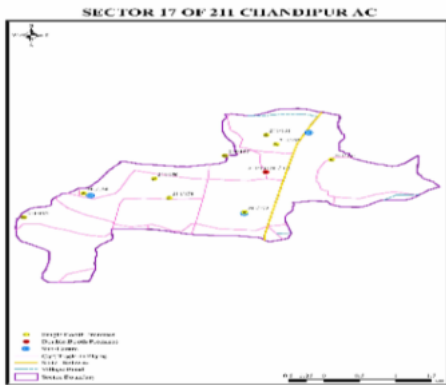

নির্বাচক নিবন্ধন আধিকারিকের স্বাক্ষর

Nazri Naksha

Google Map View

Polling Station Building Front View

Polling Station Front View

Cad View

Key MAP View

1 নাম : সকিনা বিবি স্বামীর নাম: সেক মুকন্দর বাড়ির নং : এন0237 বয়স : 26 লিঙ্গ : মহিলা	ZXL1988559 ফটো উপলব্ধ	2 নাম : পিয়ালী বিবি স্বামীর নাম: সেক লোটন বাড়ির নং : ন০২৩৭ বয়স : 22 লিঙ্গ : মহিলা	ZXL2446508 ফটো উপলব্ধ	3 নাম : সীমা আদক গুড্ডা স্বামীর নাম: অসিত কুমার গুড্ডা বাড়ির নং : n0140 বয়স : 25 লিঙ্গ : মহিলা	ZXL2232676 ফটো উপলব্ধ
4 নাম : রীনা কয়াল স্বামীর নাম: সুশান্ত কয়াল বাড়ির নং : এন ৩০১ বয়স : 42 লিঙ্গ : মহিলা	TKS0509679 ফটো উপলব্ধ	5 নাম : সুশান্ত কয়াল পিতার নাম: পরেশ কয়াল বাড়ির নং : এন ০৩০২ বয়স : 51 লিঙ্গ : পুরুষ	TKS0509661 ফটো উপলব্ধ	6 নাম : মিনাক্ষী দোলই স্বামীর নাম: মিলন দোলই বাড়ির নং : n0067 বয়স : 37 লিঙ্গ : মহিলা	ZXL1498187 ফটো উপলব্ধ
7 নাম : ঝর্ণা কয়াল স্বামীর নাম: রামপদ কয়াল বাড়ির নং : n0067 বয়স : 60 লিঙ্গ : মহিলা	WB/30/207/540449 ফটো উপলব্ধ	8 নাম : গৌরাজ কয়াল পিতার নাম: রামপদ কয়াল বাড়ির নং : n0067 বয়স : 35 লিঙ্গ : পুরুষ	ZXL1618941 ফটো উপলব্ধ	9 নাম : আল্পনা কয়াল স্বামীর নাম: গৌরাজ কয়াল বাড়ির নং : n0067 বয়স : 37 লিঙ্গ : মহিলা	ZXL1618958 ফটো উপলব্ধ
10 নাম : গীতারানী পাত্র স্বামীর নাম: খোকন পাত্র বাড়ির নং : n0067 বয়স : 57 লিঙ্গ : মহিলা	ZXL1498179 ফটো উপলব্ধ	11 নাম : শম্ভু পাত্র পিতার নাম: খোকন পাত্র বাড়ির নং : n0067 বয়স : 34 লিঙ্গ : পুরুষ	ZXL1700079 ফটো উপলব্ধ	12 নাম : সূর্য্যদীপ কর পিতার নাম: সৌমিত্র কর বাড়ির নং : এন০২১৬ বয়স : 24 লিঙ্গ : পুরুষ	ZXL2303881 ফটো উপলব্ধ
13 নাম : টুম্পা বিজলী গুড্ডা স্বামীর নাম: প্রকাশ কুমার গুড্ডা বাড়ির নং : এন০১৩১ বয়স : 24 লিঙ্গ : মহিলা	ZXL2303899 ফটো উপলব্ধ	14 নাম : অরুণ গুড্ডা পিতার নাম: তপন গুড্ডা বাড়ির নং : n0150 বয়স : 25 লিঙ্গ : পুরুষ	ZXL2232874 ফটো উপলব্ধ	15 নাম : রিয়াক্ষা গুহ পিতার নাম: দিলীপ গুহ বাড়ির নং : n0097 বয়স : 30 লিঙ্গ : মহিলা	ZXL1819291 ফটো উপলব্ধ
16 নাম : রাসমনি গুহ স্বামীর নাম: দিলীপ গুহ বাড়ির নং : n0097 বয়স : 60 লিঙ্গ : মহিলা	WB/30/207/540207 ফটো উপলব্ধ	17 নাম : সন্দীপ গুহ পিতার নাম: দিলীপ গুহ বাড়ির নং : n0097 বয়স : 35 লিঙ্গ : পুরুষ	ZXL1618966 ফটো উপলব্ধ	18 নাম : সোনালী গিরি স্বামীর নাম: মিলন কুমার গিরি বাড়ির নং : এন০০৭০ বয়স : 37 লিঙ্গ : মহিলা	ZQD1314558 ফটো উপলব্ধ
19 নাম : মিলনকুমার গিরি পিতার নাম: সুবল গিরি বাড়ির নং : এন০০৭০ বয়স : 38 লিঙ্গ : পুরুষ	MXC2500874 ফটো উপলব্ধ	20 নাম : শিবশঙ্কর ঘোড়াই পিতার নাম: সুদর্শন ঘোড়াই বাড়ির নং : n0076 বয়স : 36 লিঙ্গ : পুরুষ	ZXL1700186 ফটো উপলব্ধ	21 নাম : সবিতা জানা স্বামীর নাম: গোকুল জানা বাড়ির নং : n0043 বয়স : 52 লিঙ্গ : মহিলা	CGF1531581 ফটো উপলব্ধ
22 নাম : গোকুল জানা পিতার নাম: ভানু চরণ জানা বাড়ির নং : n0043 বয়স : 51 লিঙ্গ : পুরুষ	CGF1530013 ফটো উপলব্ধ	23 নাম : অষ্টমী জানা স্বামীর নাম: নকুল জানা বাড়ির নং : n0043 বয়স : 41 লিঙ্গ : মহিলা	CGF2527497 ফটো উপলব্ধ	24 নাম : হরিপদ জানা পিতার নাম: ভিখারী জানা বাড়ির নং : n0044 বয়স : 47 লিঙ্গ : পুরুষ	CGF2075810 ফটো উপলব্ধ
25 নাম : দিপীকা জানা স্বামীর নাম: হরিপদ জানা বাড়ির নং : n0044 বয়স : 39 লিঙ্গ : মহিলা	ZXL1333665 ফটো উপলব্ধ	26 নাম : খুকুরানী জানা স্বামীর নাম: লক্ষ্মণ জানা বাড়ির নং : n0045 বয়স : 51 লিঙ্গ : মহিলা	ZXL2066306 ফটো উপলব্ধ	27 নাম : দেবযানী জানা পিতার নাম: লক্ষ্মণ জানা বাড়ির নং : n0045 বয়স : 31 লিঙ্গ : মহিলা	ZXL1618974 ফটো উপলব্ধ
28 নাম : রনজিৎ জানা পিতার নাম: শ্যামাপদ জানা বাড়ির নং : n0051 বয়স : 33 লিঙ্গ : পুরুষ	ZXL1411461 ফটো উপলব্ধ	29 নাম : লতারানী জানা স্বামীর নাম: শ্যামাপদ জানা বাড়ির নং : n0051 বয়স : 56 লিঙ্গ : মহিলা	ZXL2066710 ফটো উপলব্ধ	30 নাম : শ্যামাপদ জানা পিতার নাম: মানগোবিন্দ জানা বাড়ির নং : n0051 বয়স : 62 লিঙ্গ : পুরুষ	ZXL2066207 ফটো উপলব্ধ