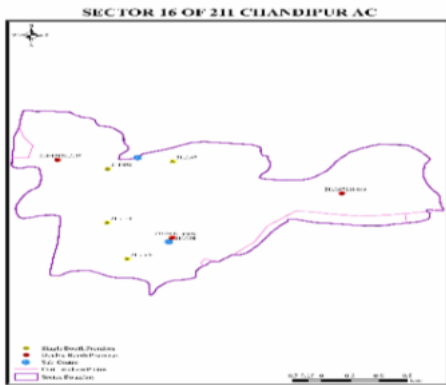

নির্বাচক নিবন্ধন আধিকারিকের স্বাক্ষর

Nazri Naksha

Google Map View

Polling Station Building Front View

Polling Station Front View

Cad View

Key MAP View

বিধানসভা নির্বাচনক্ষেত্রের নং, নাম : 211-চণ্ডীপুর
ভাগ নং, নাম : 1-গোমুঠা পশ্চিম