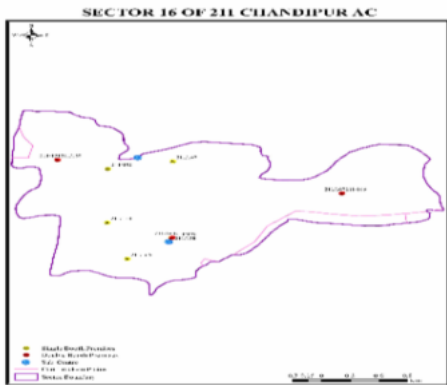

নির্বাচক নিবন্ধন আধিকারিকের স্বাক্ষর

Nazri Naksha

Google Map View

Polling Station Building Front View

Polling Station Front View

Cad View

Key MAP View

1 নাম : শান্তি গুড়িয়া মাইতি স্বামীর নাম : উত্তম মাইতি বাড়ির নং : N0016 বয়স : 32 লিঙ্গ : মহিলা	ZXL1864230 ফটো উপলব্ধ	2 নাম : কার্তিক ঘোড়াই পিতার নাম : চন্দন ঘোড়াই বাড়ির নং : 092 বয়স : 28 লিঙ্গ : পুরুষ	ZXL1864172 ফটো উপলব্ধ	3 নাম : রেবতী ঘোড়াই স্বামীর নাম : প্রথিক ঘোড়াই বাড়ির নং : 0095 বয়স : 30 লিঙ্গ : মহিলা	ZXL1864073 ফটো উপলব্ধ
4 নাম : অসিত ঘোড়াই পিতার নাম : সন্তোষ ঘোড়াই বাড়ির নং : n0091 বয়স : 40 লিঙ্গ : পুরুষ	CGF2453223 ফটো উপলব্ধ	5 নাম : কুন্তিবালা ঘোড়াই স্বামীর নাম : সন্তোষ ঘোড়াই বাড়ির নং : n0091 বয়স : 65 লিঙ্গ : মহিলা	CGF2331502 ফটো উপলব্ধ	6 নাম : আশালতা ঘোড়াই স্বামীর নাম : ভানু ঘোড়াই বাড়ির নং : n0090 বয়স : 70 লিঙ্গ : মহিলা	WB/30/207/546219 ফটো উপলব্ধ
7 নাম : অশোক ঘোড়াই পিতার নাম : প্রতাপ ঘোড়াই বাড়ির নং : n0088 বয়স : 36 লিঙ্গ : পুরুষ	ZXL1412147 ফটো উপলব্ধ	8 নাম : জগন্নাথ ঘোড়াই পিতার নাম : গগন ঘোড়াই বাড়ির নং : n0085 বয়স : 63 লিঙ্গ : পুরুষ	WB/30/207/546644 ফটো উপলব্ধ	9 নাম : লোকনাথ ঘোড়াই পিতার নাম : হরিপদ ঘোড়াই বাড়ির নং : n0084 বয়স : 37 লিঙ্গ : পুরুষ	ZXL1500073 ফটো উপলব্ধ
10 নাম : রতন ঘোড়াই পিতার নাম : নিরঞ্জন ঘোড়াই বাড়ির নং : n0082 বয়স : 36 লিঙ্গ : পুরুষ	ZXL1132703 ফটো উপলব্ধ	11 নাম : নির্মালা ঘোড়াই স্বামীর নাম : নিরঞ্জন ঘোড়াই বাড়ির নং : n0082 বয়স : 63 লিঙ্গ : মহিলা	WB/30/207/546687 ফটো উপলব্ধ	12 নাম : নিরঞ্জন ঘোড়াই পিতার নাম : গগন ঘোড়াই বাড়ির নং : n0082 বয়স : 78 লিঙ্গ : পুরুষ	WB/30/207/546686 ফটো উপলব্ধ
13 নাম : রেখা ঘোড়াই স্বামীর নাম : শতদল ঘোড়াই বাড়ির নং : n0081 বয়স : 31 লিঙ্গ : মহিলা	ZXL1620236 ফটো উপলব্ধ	14 নাম : শতদল ঘোড়াই পিতার নাম : পাখি ঘোড়াই বাড়ির নং : n0081 বয়স : 36 লিঙ্গ : পুরুষ	ZXL1500263 ফটো উপলব্ধ	15 নাম : গীতা ঘোড়াই স্বামীর নাম : পাখি ঘোড়াই বাড়ির নং : n0081 বয়স : 53 লিঙ্গ : মহিলা	WB/30/207/546823 ফটো উপলব্ধ
16 নাম : শ্যামলী ঘোড়াই স্বামীর নাম : মানিক লাল ঘোড়াই বাড়ির নং : n0079 বয়স : 38 লিঙ্গ : মহিলা	ZXL1132695 ফটো উপলব্ধ	17 নাম : চিত্ত ঘোড়াই পিতার নাম : সুরেন্দ্র ঘোড়াই বাড়ির নং : n0078 বয়স : 61 লিঙ্গ : পুরুষ	WB/30/207/546864 ফটো উপলব্ধ	18 নাম : অষ্টমী ঘোড়াই স্বামীর নাম : লালচাঁদ ঘোড়াই বাড়ির নং : n0097 বয়স : 33 লিঙ্গ : মহিলা	ZXL1700806 ফটো উপলব্ধ
19 নাম : লালচাঁদ ঘোড়াই পিতার নাম : ঘনশ্যাম ঘোড়াই বাড়ির নং : n0097 বয়স : 41 লিঙ্গ : পুরুষ	CGF2453207 ফটো উপলব্ধ	20 নাম : প্রথিক ঘোড়াই পিতার নাম : রবীন ঘোড়াই বাড়ির নং : n0095 বয়স : 31 লিঙ্গ : পুরুষ	ZXL1620111 ফটো উপলব্ধ	21 নাম : মিলন ঘোড়াই স্বামীর নাম : রবীন ঘোড়াই বাড়ির নং : n0095 বয়স : 55 লিঙ্গ : মহিলা	WB/30/207/546296 ফটো উপলব্ধ
22 নাম : জবা ঘোড়াই স্বামীর নাম : সঞ্জয় ঘোড়াই বাড়ির নং : n0094 বয়স : 30 লিঙ্গ : মহিলা	ZXL1701036 ফটো উপলব্ধ	23 নাম : সঞ্জয় ঘোড়াই পিতার নাম : মুকুন্দ ঘোড়াই বাড়ির নং : n0094 বয়স : 38 লিঙ্গ : পুরুষ	ZXL1700962 ফটো উপলব্ধ	24 নাম : মিঠু ঘোড়াই পিতার নাম : মুকুল ঘোড়াই বাড়ির নং : n0094 বয়স : 39 লিঙ্গ : পুরুষ	CGF2624641 ফটো উপলব্ধ
Q 25 নাম : বুদ্ধদেব ঘোড়াই পিতার নাম : গৌর ঘোড়াই বাড়ির নং : বয়স : 31 লিঙ্গ : পুরুষ	ZXL1700814 ফটো উপলব্ধ	26 নাম : কম্পনা ঘোড়াই স্বামীর নাম : নিতাই ঘোড়াই বাড়ির নং : n0093 বয়স : 41 লিঙ্গ : মহিলা	ZXL1132711 ফটো উপলব্ধ	27 নাম : নিতাই ঘোড়াই পিতার নাম : বাবলু ঘোড়াই বাড়ির নং : n0093 বয়স : 40 লিঙ্গ : পুরুষ	ZXL1232321 ফটো উপলব্ধ
28 নাম : শক্তিবালা ঘোড়াই স্বামীর নাম : বাবলু ঘোড়াই বাড়ির নং : n0093 বয়স : 71 লিঙ্গ : মহিলা	WB/30/207/546453 ফটো উপলব্ধ	Q 29 নাম : রবীন ঘোড়াই পিতার নাম : মিঠু ঘোড়াই বাড়ির নং : বয়স : 34 লিঙ্গ : পুরুষ	ZXL1700947 ফটো উপলব্ধ	30 নাম : বাপন ঘোড়াই পিতার নাম : কানাই ঘোড়াই বাড়ির নং : n0092 বয়স : 36 লিঙ্গ : পুরুষ	ZXL1700996 ফটো উপলব্ধ