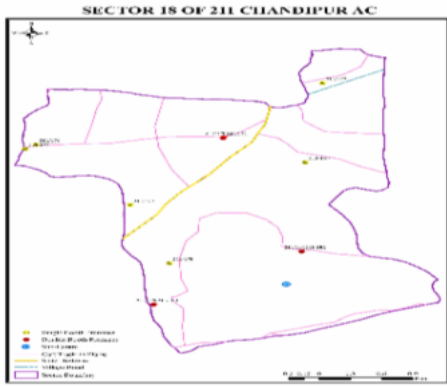

নির্বাচক নিবন্ধন আধিকারিকের স্বাক্ষর

Nazri Naksha

Google Map View

Polling Station Building Front View

Polling Station Front View

Cad View

Key MAP View

বিধানসভা নির্বাচনক্ষেত্রের নং, নাম : 211-চণ্ডীপুর
ভাগ নং, নাম : 1-গড়গ্রাম পশ্চিম পাড়া ব্রজলালচক জে.এল.নং-81