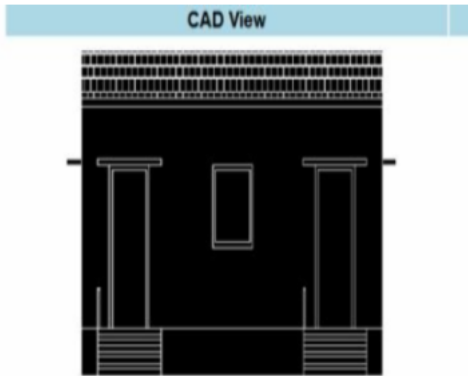

নির্বাচক নিবন্ধন আধিকারিকের স্বাক্ষর

Nazri Naksha

Google Map View

Polling Station Building Front View

Polling Station Front View

Cad View

Key MAP View

বিধানসভা নির্বাচনক্ষেত্রের নং, নাম : 211-চণ্ডীপুর
ভাগ নং, নাম : 1-পাটনা পূর্বপাড়া