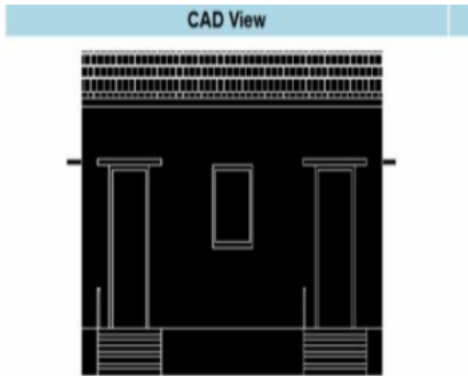

নির্বাচক নিবন্ধন আধিকারিকের স্বাক্ষর

Nazri Naksha

Google Map View

Polling Station Building Front View

Polling Station Front View

Cad View

Key MAP View

বিধানসভা নির্বাচনক্ষেত্রের নং, নাম : 211-চণ্ডীপুর
ভাগ নং, নাম : 1-পাটনা মধ্যপাড়