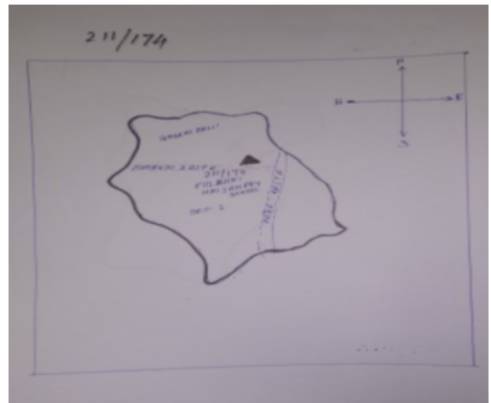

নির্বাচক নিবন্ধন আধিকারিকের স্বাক্ষর

Nazri Naksha

Google Map View

Polling Station Building Front View

Polling Station Front View

Cad View

Key MAP View

বিধানসভা নির্বাচনক্ষেত্রের নং, নাম : 211-চণ্ডীপুর  
ভাগ নং, নাম : 1-ফুলবাড়ী ব্রজলালচক জে.এল.নং-81