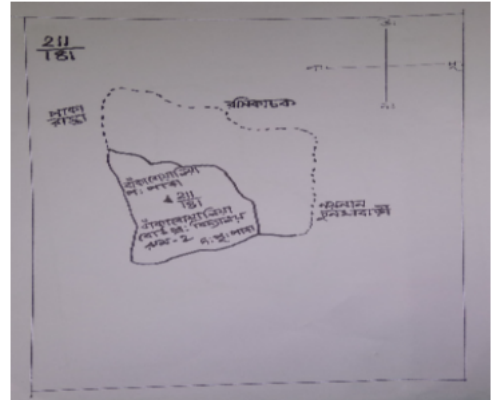

নির্বাচক নিবন্ধন আধিকারিকের স্বাক্ষর

Nazri Naksha

Google Map View

Polling Station Building Front View

Polling Station Front View

Cad View

Key MAP View

বিধানসভা নির্বাচনক্ষেত্রের নং, নাম : 211-চণ্ডীপুর  
ভাগ নং, নাম : 1-বাঁকাবোয়ালিয়া পঃপাড়া