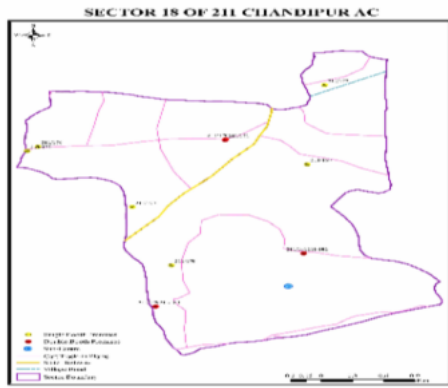

নির্বাচক নিবন্ধন আধিকারিকের স্বাক্ষর

Nazri Naksha

Google Map View

Polling Station Building Front View

Polling Station Front View

Cad View

Key MAP View

বিধানসভা নির্বাচনক্ষেত্রের নং, নাম : 211-চণ্ডীপুর  
ভাগ নং, নাম : 1-বাঁকাবোয়ালিয়া পঃপাড়া