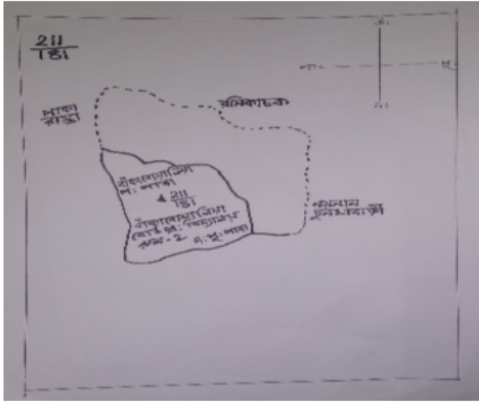

Nazri Naksha