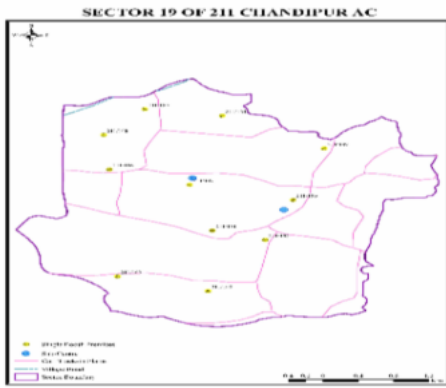

নির্বাচক নিবন্ধন আধিকারিকের স্বাক্ষর

Nazri Naksha

Google Map View

Polling Station Building Front View

Polling Station Front View

Cad View

Key MAP View

বিধানসভা নির্বাচনক্ষেত্রের নং, নাম : 211-চণ্ডীপুর  
ভাগ নং, নাম : 1-উত্তর বড়বাড়ী উত্তরপাড়া