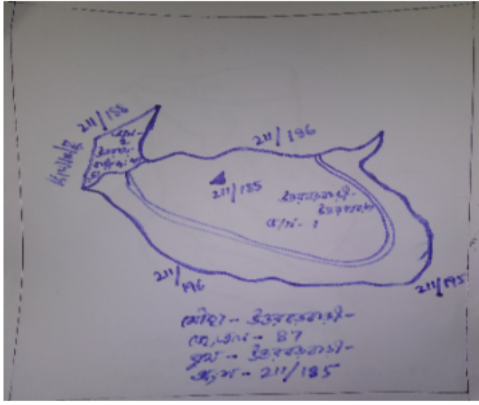

Nazri Naksha