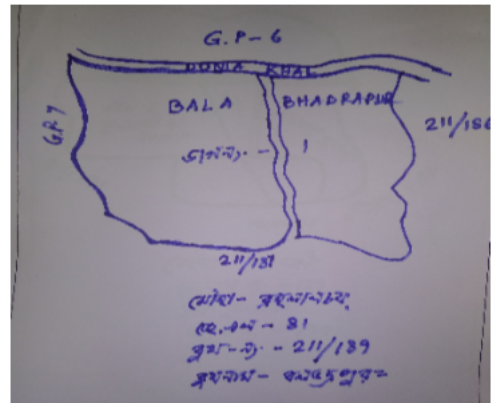

নির্বাচক নিবন্ধন আধিকারিকের স্বাক্ষর

Nazri Naksha

Google Map View

Polling Station Building Front View

Polling Station Front View

Cad View

Key MAP View

1 নাম : তরুণ করন পিতার নাম: কানাই করন বাড়ির নং : n0028 বয়স : 57 লিঙ্গ : পুরুষ ফটো উপলব্ধ	WB/30/207/591442	2 নাম : রাজেন্দ্র করন পিতার নাম: রাসবিহারী করন বাড়ির নং : n0029 বয়স : 38 লিঙ্গ : পুরুষ ফটো উপলব্ধ	CGF2631539	3 নাম : রমেশ করন মায়ের নাম: পুষ্প করন বাড়ির নং : n0029 বয়স : 35 লিঙ্গ : পুরুষ ফটো উপলব্ধ	ZXL1416692
4 নাম : পুষ্প করন স্বামীর নাম: রাসবিহারী করন বাড়ির নং : n0029 বয়স : 59 লিঙ্গ : মহিলা ফটো উপলব্ধ	WB/30/207/591102	5 নাম : কবিতা করন স্বামীর নাম: তরুণ করন বাড়ির নং : n0028 বয়স : 47 লিঙ্গ : মহিলা ফটো উপলব্ধ	CGF1550391	6 নাম : মানসী দাস (করন) স্বামীর নাম: রমেশ করন বাড়ির নং : n0029 বয়স : 34 লিঙ্গ : মহিলা ফটো উপলব্ধ	ZXL1705268
7 নাম : আল্পনা করন স্বামীর নাম: রাসবিহারী করন বাড়ির নং : n0029 বয়স : 57 লিঙ্গ : মহিলা ফটো উপলব্ধ	WB/30/207/591764	8 নাম : মহাদেব করণ পিতার নাম: তরুণ করণ বাড়ির নং : N0028 বয়স : 28 লিঙ্গ : পুরুষ ফটো উপলব্ধ	ZXL1868421	9 নাম : অর্পিতা জানা করণ স্বামীর নাম: রাজেন্দ্র করণ বাড়ির নং : N0029 বয়স : 32 লিঙ্গ : মহিলা ফটো উপলব্ধ	ZXL1952266
10 নাম : রবিন করন পিতার নাম: রাসবিহারী করন বাড়ির নং : n0029 বয়স : 37 লিঙ্গ : পুরুষ ফটো উপলব্ধ	ZXL1136480	11 নাম : ক্রম্পী পতি করন অন্যান্য: রবিন করন বাড়ির নং : এন0029 বয়স : 23 লিঙ্গ : পুরুষ ফটো উপলব্ধ	ZXL2484657	12 নাম : বাসুদেব পড়ুয়া পিতার নাম: বৃন্দদেব পড়ুয়া বাড়ির নং : n0123 বয়স : 22 লিঙ্গ : পুরুষ ফটো উপলব্ধ	ZXL2484384
13 নাম : অনন্যা মিস্ট্রী জানা স্বামীর নাম: সুভা জানা বাড়ির নং : জগনাথ ভবন বয়স : 29 লিঙ্গ : মহিলা ফটো উপলব্ধ	ZKF1515725	14 নাম : অঞ্জু কামীলা মাস্তা স্বামীর নাম: বৃন্দদেব মাস্তা বাড়ির নং : এন0175 বয়স : 25 লিঙ্গ : মহিলা ফটো উপলব্ধ	ZXL2282879	15 নাম : বিষ্ণুপদ কামিলা পিতার নাম: মানগোবিন্দ কামিলা বাড়ির নং : এন0175 বয়স : 59 লিঙ্গ : পুরুষ ফটো উপলব্ধ	ZQD1497833
16 নাম : সঞ্জীব বেরা পিতার নাম: সাগর চন্দ্র বেরা বাড়ির নং : এন0071 বয়স : 22 লিঙ্গ : পুরুষ ফটো উপলব্ধ	ZXL2484400	17 নাম : শ্রাবন্তী হাজরা পিতার নাম: কার্তিক হাজরা বাড়ির নং : এন0079 বয়স : 22 লিঙ্গ : পুরুষ ফটো উপলব্ধ	ZXL2484442	18 নাম : বিথীকা বেরা কামিলা স্বামীর নাম: শম্ভুনাথ কামিলা বাড়ির নং : এন 0101 বয়স : 26 লিঙ্গ : মহিলা ফটো উপলব্ধ	ABA1925411
19 নাম : শুকদেব কামিলা পিতার নাম: কার্তিক কামিলা বাড়ির নং : N0102 বয়স : 28 লিঙ্গ : পুরুষ ফটো উপলব্ধ	ZXL1913375	20 নাম : সমীর কামিলা পিতার নাম: বনমালী কামিলা বাড়ির নং : 0102 বয়স : 30 লিঙ্গ : পুরুষ ফটো উপলব্ধ	ZXL1791920	21 নাম : মঞ্জু কামিলা স্বামীর নাম: রঞ্জিত কামিলা বাড়ির নং : এন00 বয়স : 30 লিঙ্গ : মহিলা ফটো উপলব্ধ	ZQD1497841
22 নাম : পার্বতী কামিলা পিতার নাম: শশধর কামিলা বাড়ির নং : এন0101 বয়স : 26 লিঙ্গ : মহিলা ফটো উপলব্ধ	ZXL2021186	23 নাম : স্নেহলতা কামিলা স্বামীর নাম: শশধর কামিলা বাড়ির নং : n0101 বয়স : 65 লিঙ্গ : মহিলা ফটো উপলব্ধ	WB/30/207/591728	24 নাম : শশধর কামিলা পিতার নাম: নগেন্দ্র কামিলা বাড়ির নং : n0101 বয়স : 71 লিঙ্গ : পুরুষ ফটো উপলব্ধ	WB/30/207/591730
25 নাম : শম্ভুনাথ কামিলা পিতার নাম: শশধর কামিলা বাড়ির নং : n0101 বয়স : 34 লিঙ্গ : পুরুষ ফটো উপলব্ধ	ZXL1416700	26 নাম : নিয়তী কামিলা স্বামীর নাম: বনমালী কামিলা বাড়ির নং : n0101 বয়স : 61 লিঙ্গ : মহিলা ফটো উপলব্ধ	WB/30/207/591698	27 নাম : বেহুলা কামিলা স্বামীর নাম: লক্ষণ কামিলা বাড়ির নং : n0102 বয়স : 79 লিঙ্গ : মহিলা ফটো উপলব্ধ	WB/30/207/591700
28 নাম : কার্তিক কামিলা পিতার নাম: লক্ষণ কামিলা বাড়ির নং : n0102 বয়স : 56 লিঙ্গ : পুরুষ ফটো উপলব্ধ	WB/30/207/591554	29 নাম : গনেশ কামিলা পিতার নাম: লক্ষণ কামিলা বাড়ির নং : n0102 বয়স : 52 লিঙ্গ : পুরুষ ফটো উপলব্ধ	CGF2089241	30 নাম : শম্পা বারুই (কামিলা) স্বামীর নাম: গনেশ কামিলা বাড়ির নং : n0102 বয়স : 41 লিঙ্গ : মহিলা ফটো উপলব্ধ	ZXL1341866