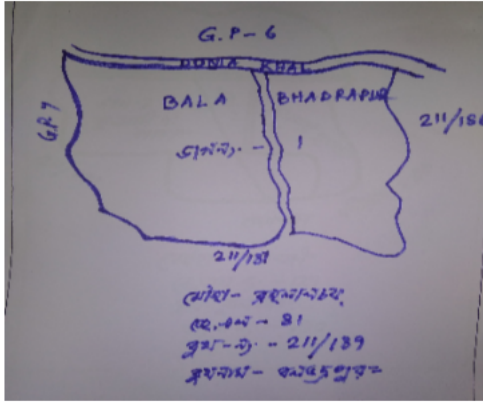

Nazri Naksha