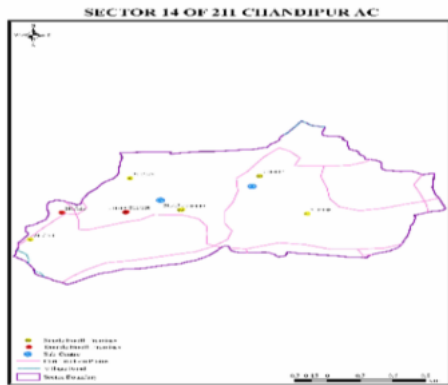

নির্বাচক নিবন্ধন আধিকারিকের স্বাক্ষর

Nazri Naksha

Google Map View

Polling Station Building Front View

Polling Station Front View

Cad View

Key MAP View

বিধানসভা নির্বাচনক্ষেত্রের নং, নাম : 211-চণ্ডীপুর  
ভাগ নং, নাম : 1-কুলবাড়ী বড়াম দঃ পুঃ পাড়া