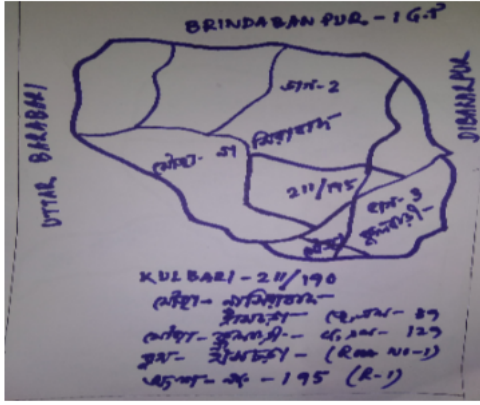

Nazri Naksha