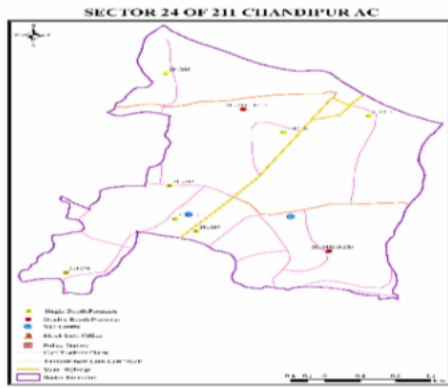

নির্বাচক নিবন্ধন আধিকারিকের স্বাক্ষর

Nazri Naksha

Google Map View

Polling Station Building Front View

Polling Station Front View

Cad View

Key MAP View

বিধানসভা নির্বাচনক্ষেত্রের নং, নাম : 211-চণ্ডীপুর
ভাগ নং, নাম : 1-নাসিরাবাদ দক্ষিণপাড়া