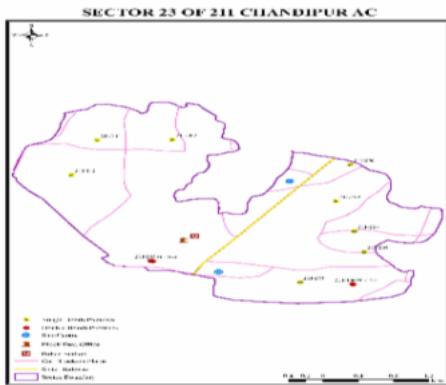

নির্বাচক তালিকা 2026 S25 পশ্চিমবঙ্গ

বিধানসভা নির্বাচনক্ষেত্রের নং, নাম ও সংরক্ষণের স্থিতি : 211 - চণ্ডীপুর (সাধারণ)		অংশ নং : 202							
বিধানসভা নির্বাচনক্ষেত্রটি যে লোকসভা নির্বাচনক্ষেত্রের / ক্ষেত্রসমূহের অন্তর্ভুক্ত তার নং, নাম ও সংরক্ষণ স্থিতি : 31 - কাঁথি (সাধারণ)									
1. সংশোধনের পূর্ণ বিবরণ									
সংশোধনের বৎসর :	2026	নির্বাচক তালিকার পরিচিতি :							
ভিত্তি তারিখ :	01-01-2026	বিশেষ নিবিড় সংশোধনী ২০২৬-এর চূড়ান্ত ভোটার তালিকা							
সংশোধনের প্রকৃতি :	বিশেষ নিবিড় সংশোধনী 2026								
প্রকাশনার তারিখ :	28-02-2026								
2. অংশ ও নির্বাচনী এলাকার পূর্ণ বিবরণ :									
অংশের ভাগ নং ও নাম :									
1-এড়াশাল প:মধ্য পাড়া		প্রধান শহর/গ্রাম : এড়াশাল ওয়ার্ড : থানা : চণ্ডীপুর গ্রাম পঞ্চগায়েত : বৃন্দাবনপুর-1 ব্লক : চণ্ডীপুর মহকুমা : তমলুক জেলা : পূর্ব মেদিনীপুর পিন : 721625							
2-এড়াশাল প:পূর্ব পাড়া									
3. ভোট গ্রহন কেন্দ্রের পূর্ণ বিবরণ :									
ভোট গ্রহন কেন্দ্রের নং, নাম :						ভোট গ্রহন কেন্দ্রের শ্রেণী :		গ্রামীণ	
202 - এড়াশাল দয়ানন্দ স্মৃতি আদর্শ প্রাথমিক বিদ্যালয়						এই অংশে সহায়ক ভোটগ্রহন কেন্দ্রের সংখ্যা		0	
ভোট গ্রহন কেন্দ্রের ঠিকানা :		:							
এড়াশাল দয়ানন্দ স্মৃতি আদর্শ প্রাথমিক বিদ্যালয়, (কম-২), এড়াশাল									
4. নির্বাচকের সংখ্যা :									
প্রথম ক্রমিক নং	শেষ ক্রমিক নং	মোট সংখ্যা							
		পুরুষ	মহিলা	তৃতীয় লিঙ্গ	মোট				
1	1051	539	512	0	1051				

নির্বাচক নিবন্ধন আধিকারিকের স্বাক্ষর

Nazri Naksha

Google Map View

Polling Station Building Front View

Polling Station Front View

Cad View

Key MAP View

বিধানসভা নির্বাচনক্ষেত্রের নং, নাম : 211-চণ্ডীপুর
ভাগ নং, নাম : 1-এড়াশাল প:মধ্য পাড়া