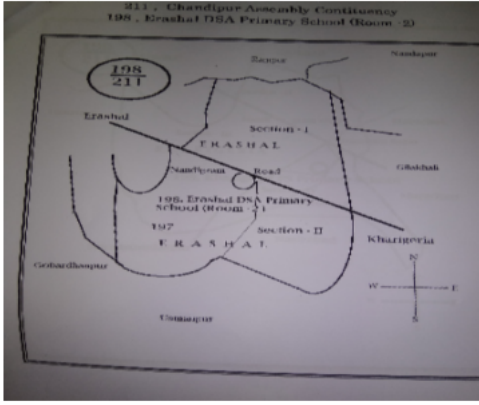

Nazri Naksha