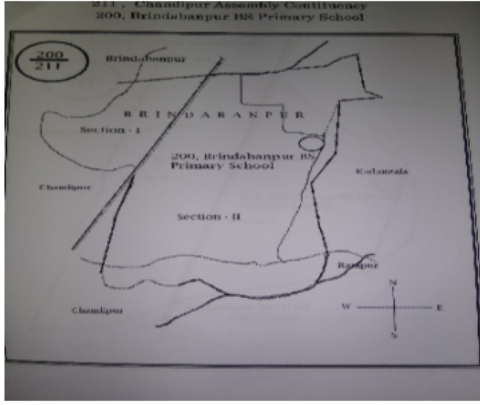

Nazri Naksha