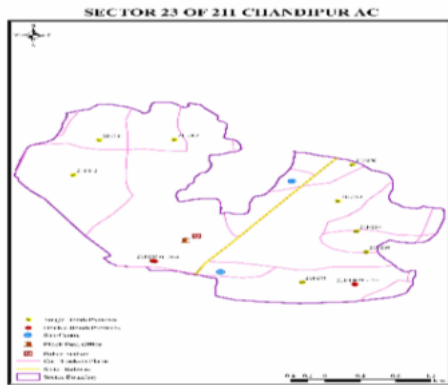

নির্বাচক নিবন্ধন আধিকারিকের স্বাক্ষর

Nazri Naksha

Google Map View

Polling Station Building Front View

Polling Station Front View

Cad View

Key MAP View

বিধানসভা নির্বাচনক্ষেত্রের নং, নাম : 211-চণ্ডীপুর  
ভাগ নং, নাম : 1-বৃন্দাবনপুর মধ্য পাড়া