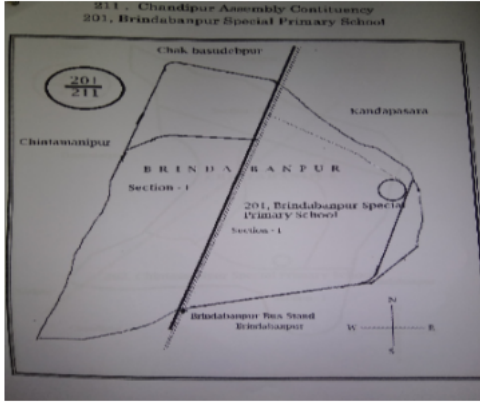

Nazri Naksha