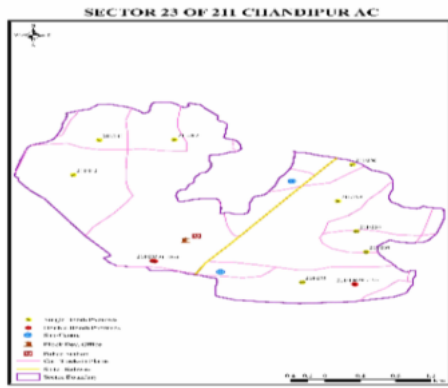

নির্বাচক নিবন্ধন আধিকারিকের স্বাক্ষর

Nazri Naksha

Google Map View

Polling Station Building Front View

Polling Station Front View

Cad View

Key MAP View

1 নাম : তরুন মাইতি পিতার নাম: অটল চন্দ্র মাইতি বাড়ির নং : n0097 বয়স : 50 লিঙ্গ : পুরুষ	WB/30/207/387038	ফটো উপলব্ধ	2 নাম : উত্তম মাইতি পিতার নাম: অটলচন্দ্র মাইতি বাড়ির নং : n0097 বয়স : 57 লিঙ্গ : পুরুষ	WB/30/207/387351	ফটো উপলব্ধ	3 নাম : সোনালী মাইতি স্বামীর নাম: উত্তম মাইতি বাড়ির নং : n0097 বয়স : 47 লিঙ্গ : মহিলা	CGF2027563	ফটো উপলব্ধ
4 নাম : দিপালী মাইতি স্বামীর নাম: তরুন মাইতি বাড়ির নং : n0097 বয়স : 36 লিঙ্গ : মহিলা	ZXL1119221	ফটো উপলব্ধ	5 নাম : সঞ্জীব মাইতি পিতার নাম: উত্তম মাইতি বাড়ির নং : এন0097 বয়স : 24 লিঙ্গ : পুরুষ	ZXL2398691	ফটো উপলব্ধ	6 নাম : অসীম কুমার মাইতি পিতার নাম: অনূপ কুমার মাইতি বাড়ির নং : n0097 বয়স : 36 লিঙ্গ : পুরুষ	ZXL1119239	ফটো উপলব্ধ
7 নাম : শিবানী মাইতি স্বামীর নাম: অনূপ কুমার মাইতি বাড়ির নং : n0097 বয়স : 60 লিঙ্গ : মহিলা	ZXL2422889	ফটো উপলব্ধ	8 নাম : অনূপ কুমার মাইতি পিতার নাম: অটল চন্দ্র মাইতি বাড়ির নং : n0097 বয়স : 64 লিঙ্গ : পুরুষ	ZXL1211713	ফটো উপলব্ধ	9 নাম : পৃথা আদক পিতার নাম: রঞ্জন কুমার আদক বাড়ির নং : এন 0066 বয়স : 27 লিঙ্গ : মহিলা	ZQD2031763	ফটো উপলব্ধ
10 নাম : সঞ্জু মন্ডল পিতার নাম: সঞ্জয় মন্ডল বাড়ির নং : এন00 বয়স : 25 লিঙ্গ : পুরুষ	ZXL2491546	ফটো উপলব্ধ	11 নাম : আল্পনা গুছাইত স্বামীর নাম: কার্তিক গোছাইত বাড়ির নং : N0028 বয়স : 45 লিঙ্গ : মহিলা	CGF1604214	ফটো উপলব্ধ	12 নাম : মহাদেব গুছাইত পিতার নাম: কার্তিক গুছাইত বাড়ির নং : এন০০২৮ বয়স : 24 লিঙ্গ : পুরুষ	ZXL2300747	ফটো উপলব্ধ
13 নাম : অশ্বিনী দাস গুড়িয়া স্বামীর নাম: অভিজিৎ গুড়িয়া বাড়ির নং : এন0029 বয়স : 26 লিঙ্গ : মহিলা	ZXL2300796	ফটো উপলব্ধ	14 নাম : সাথী দাস গুড়িয়া স্বামীর নাম: বিশুজিৎ গুড়িয়া বাড়ির নং : এন0029 বয়স : 27 লিঙ্গ : মহিলা	ZXL1964402	ফটো উপলব্ধ	15 নাম : পল্লবী সাউ স্বামীর নাম: স্বপন সাউ বাড়ির নং : এন0048 বয়স : 27 লিঙ্গ : মহিলা	ZXL2300788	ফটো উপলব্ধ
16 নাম : নীলিমা গুড়িয়া স্বামীর নাম: গুরুপদ গুড়িয়া বাড়ির নং : 0115 বয়স : 29 লিঙ্গ : মহিলা	ZXL1796531	ফটো উপলব্ধ	17 নাম : অভিজিৎ গুড়া পিতার নাম: গুরুপদ গুড়া বাড়ির নং : 0029 বয়স : 30 লিঙ্গ : পুরুষ	ZXL1796515	ফটো উপলব্ধ	18 নাম : মিনতী মাইতি(গুড়িয়া) স্বামীর নাম: বুদ্ধদেব গুড়িয়া বাড়ির নং : n0115 বয়স : 36 লিঙ্গ : মহিলা	ZXL1632108	ফটো উপলব্ধ
19 নাম : গুরুপদ গুড়িয়া পিতার নাম: বানেশ্বর গুড়িয়া বাড়ির নং : n0115 বয়স : 41 লিঙ্গ : পুরুষ	CGF2276632	ফটো উপলব্ধ	20 নাম : গুরুপদ গুড়িয়া পিতার নাম: হরিপদ গুড়িয়া বাড়ির নং : n0029 বয়স : 63 লিঙ্গ : পুরুষ	WB/30/207/387154	ফটো উপলব্ধ	21 নাম : জয়ন্তীবালা গুড়িয়া স্বামীর নাম: গুরুপদ গুড়িয়া বাড়ির নং : n0029 বয়স : 58 লিঙ্গ : মহিলা	WB/30/207/387356	ফটো উপলব্ধ
22 নাম : বিশুজিৎ গুড়িয়া পিতার নাম: গুরুপদ গুড়িয়া বাড়ির নং : n0029 বয়স : 31 লিঙ্গ : পুরুষ	ZXL1632090	ফটো উপলব্ধ	23 নাম : স্বপন কুমার গুড়িয়া পিতার নাম: হরিপদ গুড়িয়া বাড়ির নং : n0029 বয়স : 48 লিঙ্গ : পুরুষ	CGF1536150	ফটো উপলব্ধ	24 নাম : নিদ্রাবতী গুড়িয়া স্বামীর নাম: বানেশ্বর গুড়িয়া বাড়ির নং : n0115 বয়স : 69 লিঙ্গ : মহিলা	WB/30/207/387431	ফটো উপলব্ধ
25 নাম : বুদ্ধদেব গুড়িয়া পিতার নাম: বানেশ্বর গুড়িয়া বাড়ির নং : n0115 বয়স : 42 লিঙ্গ : পুরুষ	CGF2386597	ফটো উপলব্ধ	26 নাম : সুলেখা গুড়িয়ামাইতি স্বামীর নাম: শিবশংকর মাইতি বাড়ির নং : n0084 বয়স : 28 লিঙ্গ : মহিলা	ZXL1892157	ফটো উপলব্ধ	27 নাম : শুভময় গিরি পিতার নাম: নিশিকান্ত গিরি বাড়ির নং : এন0289 বয়স : 30 লিঙ্গ : পুরুষ	ZXL1820315	ফটো উপলব্ধ
28 নাম : গৌরহরি গিরি পিতার নাম: বনমালী গিরি বাড়ির নং : NP147 বয়স : 28 লিঙ্গ : পুরুষ	ZXL1870997	ফটো উপলব্ধ	29 নাম : উমারানী গিরি স্বামীর নাম: অনূপ গিরি বাড়ির নং : n0016 বয়স : 45 লিঙ্গ : মহিলা	CGF2027811	ফটো উপলব্ধ	30 নাম : দেবনাথ গিরি পিতার নাম: গৌরাজ গিরি বাড়ির নং : n0017 বয়স : 26 লিঙ্গ : পুরুষ	ZXL2197242	ফটো উপলব্ধ