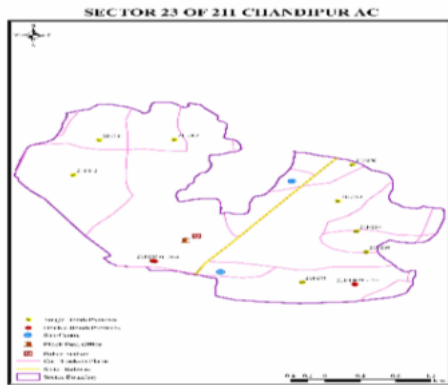

নির্বাচক নিবন্ধন আধিকারিকের স্বাক্ষর

Nazri Naksha

Google Map View

Polling Station Building Front View

Polling Station Front View

Cad View

Key MAP View

1 নাম : পূর্ণচন্দ্র মাইতি পিতার নাম: বীরেন্দ্র মাইতি বাড়ির নং : n0002 বয়স : 51 লিঙ্গ : পুরুষ	ZXL2061885 ফটো উপলব্ধ	2 নাম : রামকৃষ্ণ মাইতি পিতার নাম: বীরেন্দ্র মাইতি বাড়ির নং : n0002 বয়স : 47 লিঙ্গ : পুরুষ	CGF2278729 ফটো উপলব্ধ	3 নাম : সবিতা মাইতি স্বামীর নাম: প্রনব মাইতি বাড়ির নং : n0002 বয়স : 49 লিঙ্গ : মহিলা	CGF1477546 ফটো উপলব্ধ
4 নাম : জয়দেব মাইতি পিতার নাম: লক্ষ্মণ মাইতি বাড়ির নং : n0005 বয়স : 37 লিঙ্গ : পুরুষ	ZXL1393206 ফটো উপলব্ধ	5 নাম : বিষ্ণুপদ মাইতি পিতার নাম: কিরীটা ভূষণ মাইতি বাড়ির নং : n0046 বয়স : 43 লিঙ্গ : পুরুষ	CGF2118362 ফটো উপলব্ধ	6 নাম : নাডু গোপাল মাইতি পিতার নাম: প্রনব মাইতি বাড়ির নং : N0002 বয়স : 28 লিঙ্গ : পুরুষ	ZXL1871490 ফটো উপলব্ধ
7 নাম : মামনি মাইতি স্বামীর নাম: অমিত কুমার মাইতি বাড়ির নং : N0038 বয়স : 30 লিঙ্গ : মহিলা	ZXL1945260 ফটো উপলব্ধ	8 নাম : অমিত কুমার মাইতি পিতার নাম: গুরুপদ মাইতি বাড়ির নং : 0038 বয়স : 29 লিঙ্গ : পুরুষ	ZXL1796960 ফটো উপলব্ধ	9 নাম : সরস্বতী মাইতি স্বামীর নাম: পূর্ণচন্দ্র মাইতি বাড়ির নং : n0002 বয়স : 39 লিঙ্গ : মহিলা	CGF2599538 ফটো উপলব্ধ
10 নাম : গুরুপদ মাইতি পিতার নাম: কিরীটা মাইতি বাড়ির নং : n0046 বয়স : 58 লিঙ্গ : পুরুষ	ZXL2061653 ফটো উপলব্ধ	11 নাম : পার্বতী মাইতি স্বামীর নাম: গুরুপদ মাইতি বাড়ির নং : n0046 বয়স : 45 লিঙ্গ : মহিলা	CGF2028959 ফটো উপলব্ধ	12 নাম : শ্রীপদ মাইতি পিতার নাম: কিরীটা ভূষণ মাইতি বাড়ির নং : n0046 বয়স : 51 লিঙ্গ : পুরুষ	ZXL1542612 ফটো উপলব্ধ
13 নাম : খুরানী দাস (মাইতি) স্বামীর নাম: শ্রীপদ মাইতি বাড়ির নং : n0046 বয়স : 43 লিঙ্গ : মহিলা	CGF2509230 ফটো উপলব্ধ	14 নাম : সন্দ্যা মাইতি স্বামীর নাম: কার্তিক মাইতি বাড়ির নং : n0057 বয়স : 65 লিঙ্গ : মহিলা	ZXL2044329 ফটো উপলব্ধ	15 নাম : ভক্তিপদ মাইতি পিতার নাম: কার্তিক মাইতি বাড়ির নং : n0057 বয়স : 45 লিঙ্গ : পুরুষ	CGF2278653 ফটো উপলব্ধ
16 নাম : শংকরী মাইতি স্বামীর নাম: ভক্তিপদ মাইতি বাড়ির নং : n0057 বয়স : 44 লিঙ্গ : মহিলা	CGF2509222 ফটো উপলব্ধ	17 নাম : টোটন মাইতি পিতার নাম: কার্তিক মাইতি বাড়ির নং : n0057 বয়স : 36 লিঙ্গ : পুরুষ	ZXL1311786 ফটো উপলব্ধ	18 নাম : সুমিত্রা মাইতি স্বামীর নাম: টোটন মাইতি বাড়ির নং : n0057 বয়স : 37 লিঙ্গ : মহিলা	ZXL1542661 ফটো উপলব্ধ
19 নাম : মিতুন মাইতি পিতার নাম: কার্তিক মাইতি বাড়ির নং : n0057 বয়স : 35 লিঙ্গ : পুরুষ	ZXL1514850 ফটো উপলব্ধ	20 নাম : মনিকা মাইতি স্বামীর নাম: রামকৃষ্ণ মাইতি বাড়ির নং : n0002 বয়স : 38 লিঙ্গ : মহিলা	CGF2509305 ফটো উপলব্ধ	21 নাম : চন্দনী জানা(মাইতি) স্বামীর নাম: দীপক মাইতি বাড়ির নং : 0039 বয়স : 30 লিঙ্গ : মহিলা	ZXL1796994 ফটো উপলব্ধ
22 নাম : গুরুপদ মাইতি পিতার নাম: গুনাধর মাইতি বাড়ির নং : n0038 বয়স : 67 লিঙ্গ : পুরুষ	ZXL2061539 ফটো উপলব্ধ	23 নাম : সরস্বতী মাইতি স্বামীর নাম: অপু কুমার মাইতি বাড়ির নং : n0039 বয়স : 35 লিঙ্গ : মহিলা	ZXL1212406 ফটো উপলব্ধ	24 নাম : শীলা দলপতি(মুখার্জী) স্বামীর নাম: সুব্রত মুখার্জী বাড়ির নং : 0038 বয়স : 39 লিঙ্গ : মহিলা	ZXL1797109 ফটো উপলব্ধ
25 নাম : জ্যোৎস্না মাইতি স্বামীর নাম: বিষ্ণুপদ মাইতি বাড়ির নং : n0039 বয়স : 57 লিঙ্গ : মহিলা	ZXL2061760 ফটো উপলব্ধ	26 নাম : দীপক মাইতি পিতার নাম: বিষ্ণুপদ মাইতি বাড়ির নং : n0039 বয়স : 33 লিঙ্গ : পুরুষ	ZXL1393222 ফটো উপলব্ধ	27 নাম : অপু কুমার মাইতি পিতার নাম: বিষ্ণুপদ মাইতি বাড়ির নং : n0039 বয়স : 36 লিঙ্গ : পুরুষ	ZXL1119460 ফটো উপলব্ধ
28 নাম : বিষ্ণুপদ মাইতি পিতার নাম: গুনাধর মাইতি বাড়ির নং : n0039 বয়স : 63 লিঙ্গ : পুরুষ	ZXL2061778 ফটো উপলব্ধ	29 নাম : গৌরী মাইতি স্বামীর নাম: গুরুপদ মাইতি বাড়ির নং : n0038 বয়স : 58 লিঙ্গ : মহিলা	ZXL2061513 ফটো উপলব্ধ	30 নাম : কমলিকা বাপ মাইতি স্বামীর নাম: মিতুন মাইতি বাড়ির নং : n0057 বয়স : 38 লিঙ্গ : মহিলা	ZXL1632967 ফটো উপলব্ধ