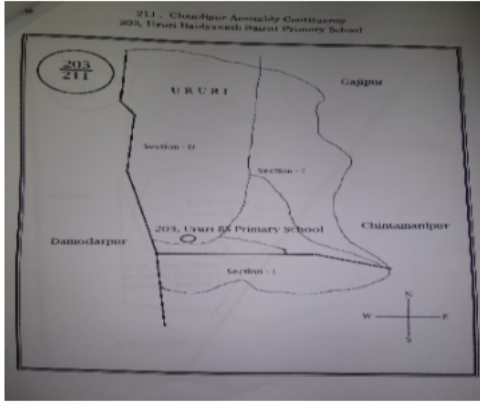

Nazri Naksha