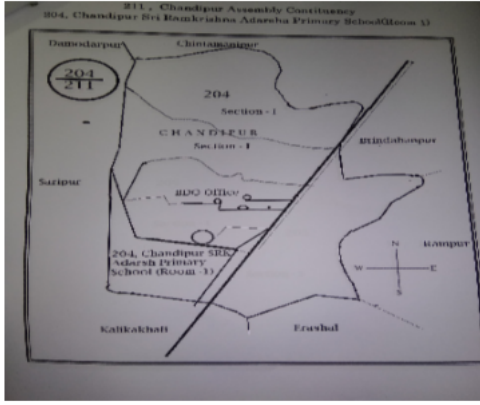

Nazri Naksha