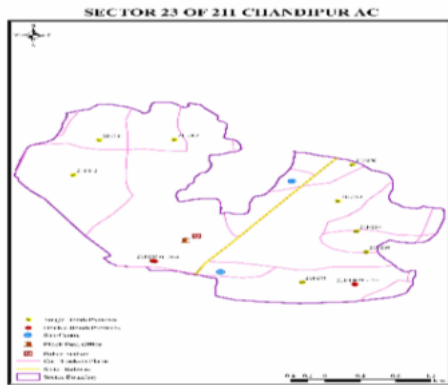

নির্বাচক নিবন্ধন আধিকারিকের স্বাক্ষর

Nazri Naksha

Google Map View

Polling Station Building Front View

Polling Station Front View

Cad View

Key MAP View

বিধানসভা নির্বাচনক্ষেত্রের নং, নাম : 211-চণ্ডীপুর
ভাগ নং, নাম : 1-চণ্ডীপুর উত্তর পাড়া