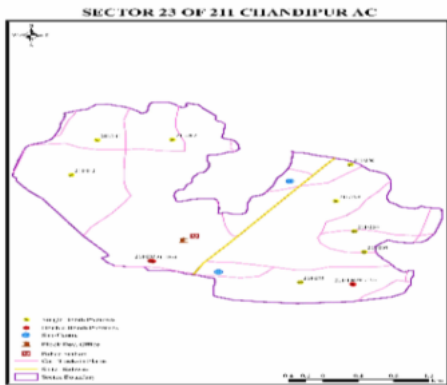

নির্বাচক নিবন্ধন আধিকারিকের স্বাক্ষর

Nazri Naksha

Google Map View

Polling Station Building Front View

Polling Station Front View

Cad View

Key MAP View

1 নাম : সেইরুণ বিবি স্বামীর নাম: সেক মকসেদ বাড়ির নং : n0019 বয়স : 71 লিঙ্গ : মহিলা	WB/30/207/399130	2 নাম : সেক সাজাহান পিতার নাম: সেক মকসেদ বাড়ির নং : n0019 বয়স : 44 লিঙ্গ : পুরুষ	CGF2600500	3 নাম : সেক খুরশেদ পিতার নাম: সেক বাহার বাড়ির নং : n0020 বয়স : 73 লিঙ্গ : পুরুষ	ZXL2034692
4 নাম : রবিয়া বিবি স্বামীর নাম: সেক খুরসেদ বাড়ির নং : n0020 বয়স : 68 লিঙ্গ : মহিলা	WB/30/207/399187	5 নাম : সেক নাসিমুদ্দিন পিতার নাম: সেক খুরসেদ বাড়ির নং : n0020 বয়স : 44 লিঙ্গ : পুরুষ	CGF2280337	6 নাম : আলোমা বিবি স্বামীর নাম: সেক নাসিমুদ্দিন বাড়ির নং : n0020 বয়স : 36 লিঙ্গ : মহিলা	ZXL1119890
7 নাম : তেজিনা বিবি স্বামীর নাম: সেক মহম্মদ রফিদ বাড়ির নং : n0020 বয়স : 34 লিঙ্গ : মহিলা	ZXL1516509	8 নাম : সেক কাসেদ পিতার নাম: সেক জসিম বাড়ির নং : n0021 বয়স : 64 লিঙ্গ : পুরুষ	WB/30/207/399460	9 নাম : পরিয়া বিবি স্বামীর নাম: সেক কাসেদ বাড়ির নং : n0021 বয়স : 60 লিঙ্গ : মহিলা	WB/30/207/399132
10 নাম : অতনু দাস পিতার নাম: তারাপদ দাস বাড়ির নং : n0244 বয়স : 51 লিঙ্গ : পুরুষ	CGF2634749	11 নাম : সেক আবদুল্লা পিতার নাম: সেক কাসেদ বাড়ির নং : n0021 বয়স : 38 লিঙ্গ : পুরুষ	CGF2600492	12 নাম : তোহেলিনা বিবি স্বামীর নাম: সেক আবদুল্লা বাড়ির নং : n0021 বয়স : 36 লিঙ্গ : মহিলা	ZXL1312362
13 নাম : সেক সোপল্লা পিতার নাম: সেক কাসেদ বাড়ির নং : n0021 বয়স : 34 লিঙ্গ : পুরুষ	ZXL1633692	14 নাম : সুরজান বিবি স্বামীর নাম: সেক জাবেদ বাড়ির নং : n0021 বয়স : 59 লিঙ্গ : মহিলা	WB/30/207/399143	15 নাম : গুলিস্তা বিবি স্বামীর নাম: সাবির আলি সাহা বাড়ির নং : n0021 বয়স : 40 লিঙ্গ : মহিলা	ZXL1516434
16 নাম : হেইবুল্লা সেক পিতার নাম: কাসেদ সেক বাড়ির নং : n0021 বয়স : 34 লিঙ্গ : পুরুষ	ZXL1633817	17 নাম : সেক মাজেত পিতার নাম: সেক বাহার বাড়ির নং : n0022 বয়স : 63 লিঙ্গ : পুরুষ	WB/30/207/399572	18 নাম : মেহেরুণ বিবি স্বামীর নাম: সেক মাজেত বাড়ির নং : n0022 বয়স : 59 লিঙ্গ : মহিলা	WB/30/207/399128
19 নাম : সেক মইমুদুল ইসলাম পিতার নাম: সেক মাজেত বাড়ির নং : n0022 বয়স : 34 লিঙ্গ : পুরুষ	ZXL1312586	20 নাম : সেক হাবিবুর রহমান পিতার নাম: সেক মাজেত বাড়ির নং : n0022 বয়স : 31 লিঙ্গ : পুরুষ	ZXL1633825	21 নাম : সেক মন্টু পিতার নাম: সেক বাহার বাড়ির নং : n0023 বয়স : 67 লিঙ্গ : পুরুষ	WB/30/207/399595
22 নাম : সেক আব্দুল কাদের পিতার নাম: সেক মন্টু বাড়ির নং : n0023 বয়স : 36 লিঙ্গ : পুরুষ	ZXL1393628	23 নাম : সেক সাজেদ পিতার নাম: সেক বাহার বাড়ির নং : n0024 বয়স : 59 লিঙ্গ : পুরুষ	WB/30/207/399564	24 নাম : শাহেহা বিবি স্বামীর নাম: সেক সাজেদ বাড়ির নং : n0024 বয়স : 53 লিঙ্গ : মহিলা	WB/30/207/399533
25 নাম : সেক মুকুল পিতার নাম: সেক সাজেদ বাড়ির নং : n0024 বয়স : 33 লিঙ্গ : পুরুষ	ZXL1516012	26 নাম : সেক ফিরোজ পিতার নাম: সেক সাজেদ বাড়ির নং : n0024 বয়স : 31 লিঙ্গ : পুরুষ	ZXL1709682	27 নাম : জনাব আলি সাহা পিতার নাম: নুরহোসেন সাহা বাড়ির নং : n0025 বয়স : 54 লিঙ্গ : পুরুষ	CGF2600484
28 নাম : সাবেরা বিবি স্বামীর নাম: জনাব সাহা বাড়ির নং : n0025 বয়স : 47 লিঙ্গ : মহিলা	CGF1476605	29 নাম : রহিমা বিবি স্বামীর নাম: সেক ইয়ার বাড়ির নং : n0012 বয়স : 52 লিঙ্গ : মহিলা	WB/30/207/399507	30 নাম : তসলিমা বিবি স্বামীর নাম: মাজিবুল সাহা বাড়ির নং : n0015 বয়স : 35 লিঙ্গ : মহিলা	ZXL1213479