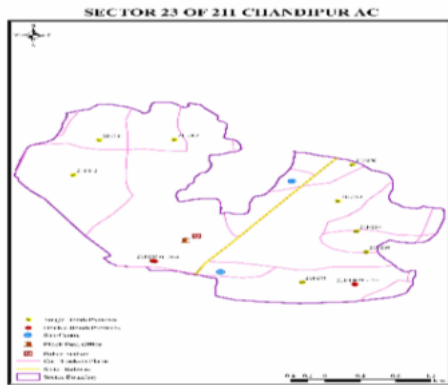

## নির্বাচক তালিকা 2026 S25 পশ্চিমবঙ্গ

বিধানসভা নির্বাচনক্ষেত্রের নং, নাম ও সংরক্ষণের স্থিতি : 211 - চণ্ডীপুর (সাধারণ)		অংশ নং : 211			
বিধানসভা নির্বাচনক্ষেত্রটি যে লোকসভা নির্বাচনক্ষেত্রের / ক্ষেত্রসমূহের অন্তর্ভুক্ত তার নং, নাম ও সংরক্ষণ স্থিতি : 31 - কাঁথি (সাধারণ)					
1. সংশোধনের পূর্ণ বিবরণ					
সংশোধনের বৎসর :	2026	নির্বাচক তালিকার পরিচিতি :			
ভিত্তি তারিখ :	01-01-2026	বিশেষ নিবিড় সংশোধনী ২০২৬-এর চূড়ান্ত ভোটার তালিকা			
সংশোধনের প্রকৃতি :	বিশেষ নিবিড় সংশোধনী 2026				
প্রকাশনার তারিখ :	28-02-2026				
2. অংশ ও নির্বাচনী এলাকার পূর্ণ বিবরণ :					
অংশের ভাগ নং ও নাম :					
1-কদমতলা উত্তর পাড়া		প্রধান শহর/গ্রাম : কদমতলা ওয়ার্ড : থানা : চণ্ডীপুর গ্রাম পঞ্চায়েত : বৃন্দাবনপুর-1 ব্লক : চণ্ডীপুর মহকুমা : তমলুক জেলা : পূর্ব মেদিনীপুর পিন : 721633			
2-কদমতলা দক্ষিণ পাড়া					
3. ভোট গ্রহন কেন্দ্রের পূর্ণ বিবরণ :					
ভোট গ্রহন কেন্দ্রের নং, নাম :		ভোট গ্রহন কেন্দ্রের শ্রেণী :		গ্রামীণ	
211 - কদমতলা বোর্ড প্রাথমিক বিদ্যালয়		এই অংশে সহায়ক ভোটগ্রহন কেন্দ্রের সংখ্যা		0	
ভোট গ্রহন কেন্দ্রের ঠিকানা :		:			
কদমতলা বোর্ড প্রাথমিক বিদ্যালয়, কদমতলা					
4. নির্বাচকের সংখ্যা :					
প্রথম ক্রমিক নং	শেষ ক্রমিক নং	মোট সংখ্যা			
		পুরুষ	মহিলা	তৃতীয় লিঙ্গ	মোট
1	909	450	458	0	908

নির্বাচক নিবন্ধন আধিকারিকের স্বাক্ষর

Nazri Naksha

Google Map View

Polling Station Building Front View

Polling Station Front View

Cad View

Key MAP View

বিধানসভা নির্বাচনক্ষেত্রের নং, নাম : 211-চণ্ডীপুর  
ভাগ নং, নাম : 1-কদমতলা উত্তর পাড়া