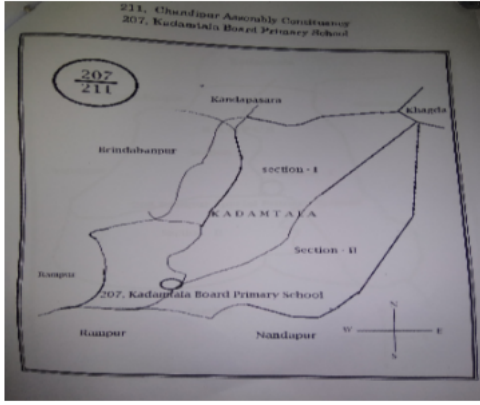

Nazri Naksha