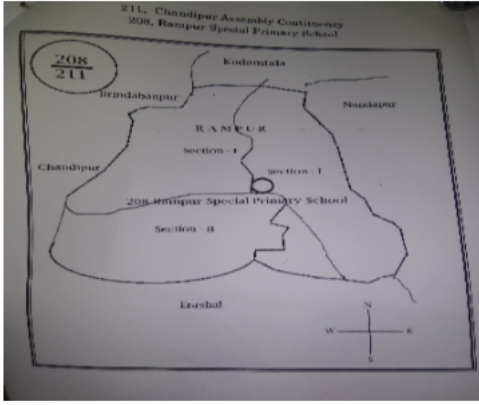

Nazri Naksha