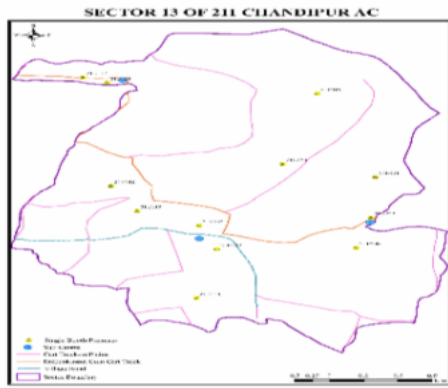

নির্বাচক নিবন্ধন আধিকারিকের স্বাক্ষর

Nazri Naksha

Google Map View

Polling Station Building Front View

Polling Station Front View

Cad View

Key MAP View

বিধানসভা নির্বাচনক্ষেত্রের নং, নাম : 211-চণ্ডীপুর
ভাগ নং, নাম : 1-গাজীপুর