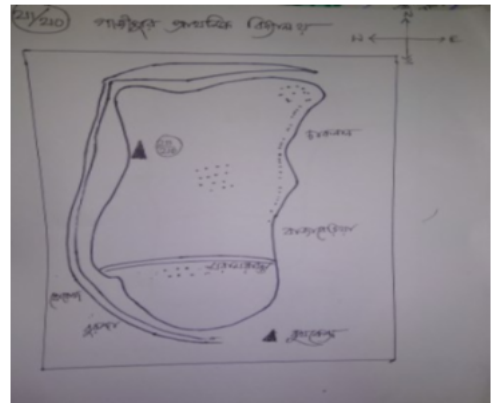

নির্বাচক নিবন্ধন আধিকারিকের স্বাক্ষর

Nazri Naksha

Google Map View

Polling Station Building Front View

Polling Station Front View

Cad View

Key MAP View

বিধানসভা নির্বাচনক্ষেত্রের নং, নাম : 211-চণ্ডীপুর
ভাগ নং, নাম : 1-গাজীপুর