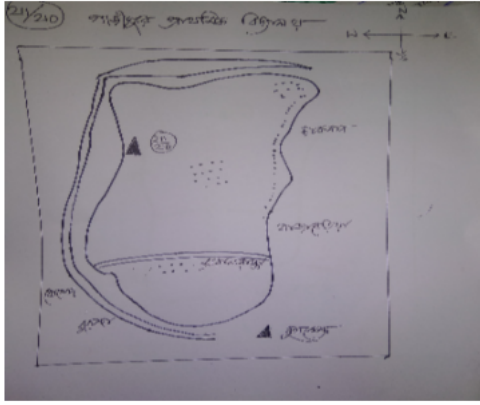

নির্বাচক নিবন্ধন আধিকারিকের স্বাক্ষর

Nazri Naksha

Google Map View

Polling Station Building Front View

Polling Station Front View

Cad View

Key MAP View

বিধানসভা নির্বাচনক্ষেত্রের নং, নাম : 211-চণ্ডীপুর
ভাগ নং, নাম : 1-গাজীপুর