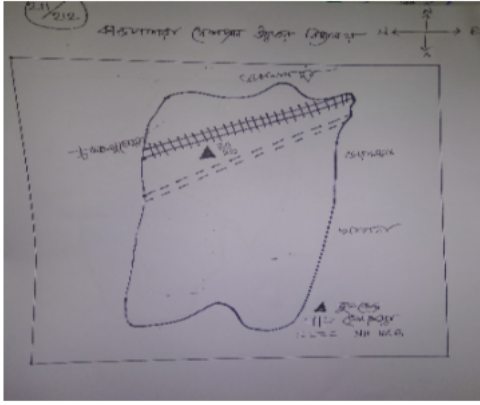

Nazri Naksha