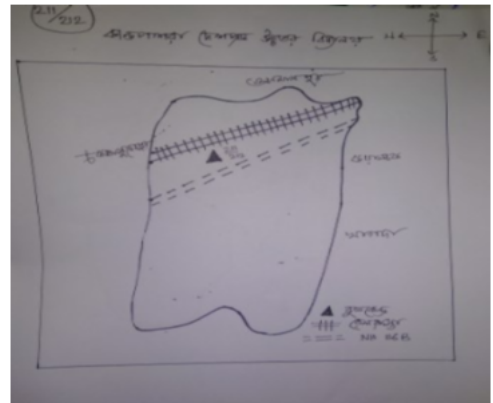

নির্বাচক নিবন্ধন আধিকারিকের স্বাক্ষর

Nazri Naksha

Google Map View

Polling Station Building Front View

Polling Station Front View

Cad View

Key MAP View

1 নাম : ভানুমতী অধিকারী স্বামীর নাম: সুধাংশু অধিকারী বাড়ির নং : n0001 বয়স : 81 লিঙ্গ : মহিলা	ZXL2039543 ফটো উপলব্ধ	2 নাম : প্রদীপ অধিকারী পিতার নাম: সুধাংশু অধিকারী বাড়ির নং : n0001 বয়স : 58 লিঙ্গ : পুরুষ	CGF1479773 ফটো উপলব্ধ	3 নাম : নিবেদিতা অধিকারী স্বামীর নাম: প্রদীপ অধিকারী বাড়ির নং : n0001 বয়স : 54 লিঙ্গ : মহিলা	CGF1479799 ফটো উপলব্ধ
4 নাম : অরুণেন্দ্র অধিকারী পিতার নাম: প্রদীপ অধিকারী বাড়ির নং : n0001 বয়স : 35 লিঙ্গ : পুরুষ	ZXL1215375 ফটো উপলব্ধ	5 নাম : দিপেন্দ্র অধিকারী পিতার নাম: প্রদীপ অধিকারী বাড়ির নং : N0001 বয়স : 28 লিঙ্গ : পুরুষ	ZXL1873686 ফটো উপলব্ধ	6 নাম : সুশান্ত অধিকারী পিতার নাম: পুনর্চন্দ্র অধিকারী বাড়ির নং : n0126 বয়স : 57 লিঙ্গ : পুরুষ	WB/31/208/039127 ফটো উপলব্ধ
7 নাম : শান্তনু মাইতি পিতার নাম: আশিস কুমার মাইতি বাড়ির নং : এন0001 বয়স : 33 লিঙ্গ : পুরুষ	WZI1495712 ফটো উপলব্ধ	8 নাম : স্যুতিকনা মাইতি স্বামীর নাম: আশিস কুমার মাইতি বাড়ির নং : N0001 বয়স : 55 লিঙ্গ : মহিলা	CMF2538692 ফটো উপলব্ধ	9 নাম : বর্নালী প্রামাণিক অধিকারী স্বামীর নাম: অর্পেন্দ্র অধিকারী বাড়ির নং : N0001 বয়স : 35 লিঙ্গ : মহিলা	ZXL1646710 ফটো উপলব্ধ
10 নাম : শ্যামলী আচার্য স্বামীর নাম: বিবেকানন্দ আচার্য বাড়ির নং : n0006 বয়স : 63 লিঙ্গ : মহিলা	ZXL2286490 ফটো উপলব্ধ	11 নাম : অরিন্দ্রিমা মাল্লা পিতার নাম: সাধন কুমার মাল্লা বাড়ির নং : এন0004 বয়স : 38 লিঙ্গ : পুরুষ	KBS2551257 ফটো উপলব্ধ	12 নাম : দেবব্রত আচার্য পিতার নাম: দিলীপ আচার্য বাড়ির নং : এন0008 বয়স : 24 লিঙ্গ : পুরুষ	ZXL2371029 ফটো উপলব্ধ
13 নাম : সত্যজিৎ আচার্য পিতার নাম: নাগীগোপাল আচার্য বাড়ির নং : এন0005 বয়স : 24 লিঙ্গ : পুরুষ	ZXL2298677 ফটো উপলব্ধ	14 নাম : মৈত্রয়ী আচার্য পিতার নাম: স্বপন আচার্য বাড়ির নং : এন0006 বয়স : 23 লিঙ্গ : মহিলা	ZXL2429983 ফটো উপলব্ধ	15 নাম : সুজয় আচার্য পিতার নাম: গৌতম আচার্য বাড়ির নং : এন0000 বয়স : 22 লিঙ্গ : পুরুষ	ZXL2495182 ফটো উপলব্ধ
16 নাম : গিরিধর আচার্য পিতার নাম: ভূপতি আচার্য বাড়ির নং : n0002 বয়স : 80 লিঙ্গ : পুরুষ	ZXL2189165 ফটো উপলব্ধ	17 নাম : মলয় আচার্য পিতার নাম: গিরিধর আচার্য বাড়ির নং : n0002 বয়স : 48 লিঙ্গ : পুরুষ	CGF1480359 ফটো উপলব্ধ	18 নাম : চন্দন আচার্য পিতার নাম: গিরিধর আচার্য বাড়ির নং : n0002 বয়স : 50 লিঙ্গ : পুরুষ	ZXL2189157 ফটো উপলব্ধ
19 নাম : মৌসুমী আচার্য স্বামীর নাম: চন্দন আচার্য বাড়ির নং : n0002 বয়স : 41 লিঙ্গ : মহিলা	CGF2511715 ফটো উপলব্ধ	20 নাম : রবি শংকর আচার্য পিতার নাম: তপন আচার্য বাড়ির নং : নং 6 বয়স : 25 লিঙ্গ : পুরুষ	ZXL2199552 ফটো উপলব্ধ	21 নাম : বর্নালী আচার্য স্বামীর নাম: শুভঙ্কর আচার্য বাড়ির নং : এন0007 বয়স : 29 লিঙ্গ : মহিলা	ZXL1973064 ফটো উপলব্ধ
22 নাম : ছবিরানী আচার্য স্বামীর নাম: ভাগ্যধর আচার্য বাড়ির নং : n0008 বয়স : 68 লিঙ্গ : মহিলা	WB/30/207/414190 ফটো উপলব্ধ	23 নাম : ছবি সিং দাস স্বামীর নাম: বাপ্পাদিত্য দাস বাড়ির নং : n0007 বয়স : 41 লিঙ্গ : মহিলা	ZXL1635275 ফটো উপলব্ধ	24 নাম : স্বপন আচার্য পিতার নাম: কানাই আচার্য বাড়ির নং : n0006 বয়স : 55 লিঙ্গ : পুরুষ	WB/30/207/414121 ফটো উপলব্ধ
25 নাম : সন্ধ্যারানী আচার্য স্বামীর নাম: গিরিধর আচার্য বাড়ির নং : n0002 বয়স : 69 লিঙ্গ : মহিলা	WB/30/207/414412 ফটো উপলব্ধ	26 নাম : রাজেশ আচার্য পিতার নাম: চন্দন আচার্য বাড়ির নং : নং 2 বয়স : 21 লিঙ্গ : পুরুষ	ZXL2571461 ফটো উপলব্ধ	27 নাম : গৌরীরানী আচার্য স্বামীর নাম: দুর্গাপদ আচার্য বাড়ির নং : n0004 বয়স : 68 লিঙ্গ : মহিলা	WB/30/207/414441 ফটো উপলব্ধ
28 নাম : গৌতম আচার্য পিতার নাম: দুর্গাপদ আচার্য বাড়ির নং : n0004 বয়স : 42 লিঙ্গ : পুরুষ	CGF2285195 ফটো উপলব্ধ	29 নাম : খুকু আচার্য স্বামীর নাম: গৌতম আচার্য বাড়ির নং : n0004 বয়স : 41 লিঙ্গ : মহিলা	CGF2433662 ফটো উপলব্ধ	30 নাম : উত্তম আচার্য পিতার নাম: দুর্গাপদ আচার্য বাড়ির নং : n0004 বয়স : 38 লিঙ্গ : পুরুষ	ZXL0705798 ফটো উপলব্ধ