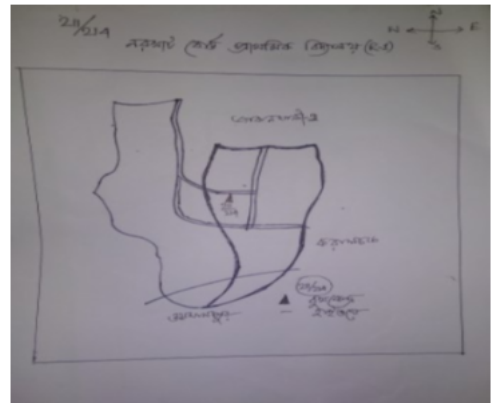

নির্বাচক নিবন্ধন আধিকারিকের স্বাক্ষর

Nazri Naksha

Google Map View

Polling Station Building Front View

Polling Station Front View

Cad View

Key MAP View

1 নাম : সো কিনা বিবি স্বামীর নাম : সেক হারুজ বাড়ির নং : n0094 বয়স : 41 লিঙ্গ : মহিলা	CGF2434769 ফটো উপলব্ধ	2 নাম : সেক রেজাবুল পিতার নাম : সেক কাবিল বাড়ির নং : n0095 বয়স : 46 লিঙ্গ : পুরুষ	CGF2286193 ফটো উপলব্ধ	3 নাম : রাহেনা বিবি স্বামীর নাম : সেক রেজাবুল বাড়ির নং : n0095 বয়স : 44 লিঙ্গ : মহিলা	ZXL1396068 ফটো উপলব্ধ
4 নাম : সেক সেইদুল পিতার নাম : সেক কাবিল বাড়ির নং : n0095 বয়স : 36 লিঙ্গ : পুরুষ	ZXL1121755 ফটো উপলব্ধ	5 নাম : আনুয়ারা বিবি স্বামীর নাম : সেক সেইদুল বাড়ির নং : n0095 বয়স : 32 লিঙ্গ : মহিলা	ZXL1520279 ফটো উপলব্ধ	6 নাম : সেক মতি পিতার নাম : রহমান বাড়ির নং : n0096 বয়স : 55 লিঙ্গ : পুরুষ	WB/30/207/423403 ফটো উপলব্ধ
7 নাম : আনোয়ারা বিবি স্বামীর নাম : সেক মতি বাড়ির নং : n0096 বয়স : 50 লিঙ্গ : মহিলা	WB/30/207/423464 ফটো উপলব্ধ	8 নাম : সেক কবির পিতার নাম : সেক মতি বাড়ির নং : n0096 বয়স : 38 লিঙ্গ : পুরুষ	ZXL1121730 ফটো উপলব্ধ	9 নাম : সেক সাবির পিতার নাম : সেক মতি বাড়ির নং : n0096 বয়স : 37 লিঙ্গ : পুরুষ	ZXL1121722 ফটো উপলব্ধ
10 নাম : সাকিলা বিবি স্বামীর নাম : সেক সাবির বাড়ির নং : n0096 বয়স : 40 লিঙ্গ : মহিলা	ZXL1121748 ফটো উপলব্ধ	11 নাম : সেক আবিব পিতার নাম : সেক মতি বাড়ির নং : n0096 বয়স : 38 লিঙ্গ : পুরুষ	ZXL1121714 ফটো উপলব্ধ	12 নাম : সাহানা বিবি স্বামীর নাম : সেক আবিব বাড়ির নং : n0096 বয়স : 34 লিঙ্গ : মহিলা	ZXL1520287 ফটো উপলব্ধ
13 নাম : নবকুমার জানা পিতার নাম : সিনিবাস বাড়ির নং : n0103 বয়স : 69 লিঙ্গ : পুরুষ	WB/30/207/420011 ফটো উপলব্ধ	14 নাম : দিপালী জানা স্বামীর নাম : নবকুমার জানা বাড়ির নং : n0103 বয়স : 60 লিঙ্গ : মহিলা	WB/30/207/420090 ফটো উপলব্ধ	15 নাম : সেক আব্দুল মন্সুর পিতার নাম : সেক খাজে আহম্মদ বাড়ির নং : n0125 বয়স : 62 লিঙ্গ : পুরুষ	ZXL1122076 ফটো উপলব্ধ
16 নাম : আসলেয়ারা বিবি স্বামীর নাম : সেক আব্দুল মান্নান বাড়ির নং : n0129 বয়স : 46 লিঙ্গ : মহিলা	ZXL1216514 ফটো উপলব্ধ	17 নাম : সেক রমজান পিতার নাম : সেক আব্দুল সুক্কর বাড়ির নং : n0130 বয়স : 38 লিঙ্গ : পুরুষ	ZXL1520584 ফটো উপলব্ধ	18 নাম : রেশমা বিবি স্বামীর নাম : সেক আবু সৈয়দ বাড়ির নং : n0140 বয়স : 41 লিঙ্গ : মহিলা	CGF2512135 ফটো উপলব্ধ
19 নাম : ফাল্গুনম্নেসা খাতুন (বিবি) স্বামীর নাম : সেক আলমগীর বাড়ির নং : 0154 বয়স : 36 লিঙ্গ : মহিলা	ZXL1231059 ফটো উপলব্ধ	20 নাম : সাবেরা বেগম স্বামীর নাম : সেক আলমগীর বাড়ির নং : n0003 বয়স : 46 লিঙ্গ : মহিলা	ZXL2040525 ফটো উপলব্ধ	21 নাম : রুকসার খাতুন স্বামীর নাম : জাকির আলি শাহ বাড়ির নং : n0003 বয়স : 32 লিঙ্গ : মহিলা	ZXL1635994 ফটো উপলব্ধ
22 নাম : সেক আবু তৈয়ব পিতার নাম : সেক বেসিরুদ্দিন বাড়ির নং : n0004 বয়স : 65 লিঙ্গ : পুরুষ	ZXL2039808 ফটো উপলব্ধ	23 নাম : সেক জাহাঙ্গীর পিতার নাম : সেক আবু তৈয়ব বাড়ির নং : n0004 বয়স : 30 লিঙ্গ : পুরুষ	ZXL1711837 ফটো উপলব্ধ	24 নাম : সেক আলমগীর পিতার নাম : সেক আবু তৈয়ব বাড়ির নং : n0004 বয়স : 36 লিঙ্গ : পুরুষ	ZXL1396019 ফটো উপলব্ধ
25 নাম : সেক তোলা পিতার নাম : সেক মতলেব বাড়ির নং : n0004 বয়স : 32 লিঙ্গ : পুরুষ	ZXL1636000 ফটো উপলব্ধ	26 নাম : সেখ মোবারক পিতার নাম : সেক জিয়াদ বাড়ির নং : n0006 বয়স : 69 লিঙ্গ : পুরুষ	WB/30/207/420078 ফটো উপলব্ধ	27 নাম : রাহেনা বিবি স্বামীর নাম : সেক মোবারক বাড়ির নং : n0006 বয়স : 57 লিঙ্গ : মহিলা	ZXL2074474 ফটো উপলব্ধ
28 নাম : প্রমিলা জানা স্বামীর নাম : কানাইলাল জানা বাড়ির নং : n0006 বয়স : 41 লিঙ্গ : মহিলা	CGF2389716 ফটো উপলব্ধ	29 নাম : সেক আব্দুল সুক্কর পিতার নাম : সেক ওসমান বাড়ির নং : n0086 বয়স : 72 লিঙ্গ : পুরুষ	ZXL1216084 ফটো উপলব্ধ	30 নাম : রিজিয়া বিবি স্বামীর নাম : সেক আবদুল সুক্কর বাড়ির নং : n0086 বয়স : 56 লিঙ্গ : মহিলা	ZXL2053379 ফটো উপলব্ধ