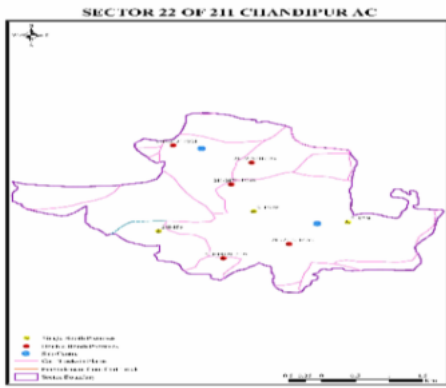

নির্বাচক নিবন্ধন আধিকারিকের স্বাক্ষর

Nazri Naksha

Google Map View

Polling Station Building Front View

Polling Station Front View

Cad View

Key MAP View

1 নাম : সো কিনা বিবি স্বামীর নাম : সেক হারুজ বাড়ির নং : n0094 বয়স : 41 লিঙ্গ : মহিলা	CGF2434769 ফটো উপলব্ধ	2 নাম : সেক রেজাবুল পিতার নাম : সেক কাবিল বাড়ির নং : n0095 বয়স : 46 লিঙ্গ : পুরুষ	CGF2286193 ফটো উপলব্ধ	3 নাম : রাহেনা বিবি স্বামীর নাম : সেক রেজাবুল বাড়ির নং : n0095 বয়স : 44 লিঙ্গ : মহিলা	ZXL1396068 ফটো উপলব্ধ
4 নাম : সেক সেইদুল পিতার নাম : সেক কাবিল বাড়ির নং : n0095 বয়স : 36 লিঙ্গ : পুরুষ	ZXL1121755 ফটো উপলব্ধ	5 নাম : আনুয়ারা বিবি স্বামীর নাম : সেক সেইদুল বাড়ির নং : n0095 বয়স : 32 লিঙ্গ : মহিলা	ZXL1520279 ফটো উপলব্ধ	6 নাম : সেক মতি পিতার নাম : রহমান বাড়ির নং : n0096 বয়স : 55 লিঙ্গ : পুরুষ	WB/30/207/423403 ফটো উপলব্ধ
7 নাম : আনোয়ারা বিবি স্বামীর নাম : সেক মতি বাড়ির নং : n0096 বয়স : 50 লিঙ্গ : মহিলা	WB/30/207/423464 ফটো উপলব্ধ	8 নাম : সেক কবির পিতার নাম : সেক মতি বাড়ির নং : n0096 বয়স : 38 লিঙ্গ : পুরুষ	ZXL1121730 ফটো উপলব্ধ	9 নাম : সেক সাবির পিতার নাম : সেক মতি বাড়ির নং : n0096 বয়স : 37 লিঙ্গ : পুরুষ	ZXL1121722 ফটো উপলব্ধ
10 নাম : সাকিলা বিবি স্বামীর নাম : সেক সাবির বাড়ির নং : n0096 বয়স : 40 লিঙ্গ : মহিলা	ZXL1121748 ফটো উপলব্ধ	11 নাম : সেক আবিব পিতার নাম : সেক মতি বাড়ির নং : n0096 বয়স : 38 লিঙ্গ : পুরুষ	ZXL1121714 ফটো উপলব্ধ	12 নাম : সাহানা বিবি স্বামীর নাম : সেক আবিব বাড়ির নং : n0096 বয়স : 34 লিঙ্গ : মহিলা	ZXL1520287 ফটো উপলব্ধ
13 নাম : নবকুমার জানা পিতার নাম : সিনিবাস বাড়ির নং : n0103 বয়স : 69 লিঙ্গ : পুরুষ	WB/30/207/420011 ফটো উপলব্ধ	14 নাম : দিপালী জানা স্বামীর নাম : নবকুমার জানা বাড়ির নং : n0103 বয়স : 60 লিঙ্গ : মহিলা	WB/30/207/420090 ফটো উপলব্ধ	15 নাম : সেক আব্দুল মন্সুর পিতার নাম : সেক খাজে আহম্মদ বাড়ির নং : n0125 বয়স : 62 লিঙ্গ : পুরুষ	ZXL1122076 ফটো উপলব্ধ
16 নাম : আসলেয়ারা বিবি স্বামীর নাম : সেক আব্দুল মান্নান বাড়ির নং : n0129 বয়স : 46 লিঙ্গ : মহিলা	ZXL1216514 ফটো উপলব্ধ	17 নাম : সেক রমজান পিতার নাম : সেক আব্দুল সুক্কর বাড়ির নং : n0130 বয়স : 38 লিঙ্গ : পুরুষ	ZXL1520584 ফটো উপলব্ধ	18 নাম : রেশমা বিবি স্বামীর নাম : সেক আবু সৈয়দ বাড়ির নং : n0140 বয়স : 41 লিঙ্গ : মহিলা	CGF2512135 ফটো উপলব্ধ
19 নাম : ফাল্গুনম্নেসা খাতুন (বিবি) স্বামীর নাম : সেক আলমগীর বাড়ির নং : 0154 বয়স : 36 লিঙ্গ : মহিলা	ZXL1231059 ফটো উপলব্ধ	20 নাম : সাবেরা বেগম স্বামীর নাম : সেক আলমগীর বাড়ির নং : n0003 বয়স : 46 লিঙ্গ : মহিলা	ZXL2040525 ফটো উপলব্ধ	21 নাম : রুকসার খাতুন স্বামীর নাম : জাকির আলি শাহ বাড়ির নং : n0003 বয়স : 32 লিঙ্গ : মহিলা	ZXL1635994 ফটো উপলব্ধ
22 নাম : সেক আবু তৈয়ব পিতার নাম : সেক বেসিরুদ্দিন বাড়ির নং : n0004 বয়স : 65 লিঙ্গ : পুরুষ	ZXL2039808 ফটো উপলব্ধ	23 নাম : সেক জাহাঙ্গীর পিতার নাম : সেক আবু তৈয়ব বাড়ির নং : n0004 বয়স : 30 লিঙ্গ : পুরুষ	ZXL1711837 ফটো উপলব্ধ	24 নাম : সেক আলমগীর পিতার নাম : সেক আবু তৈয়ব বাড়ির নং : n0004 বয়স : 36 লিঙ্গ : পুরুষ	ZXL1396019 ফটো উপলব্ধ
25 নাম : সেক তোলা পিতার নাম : সেক মতলেব বাড়ির নং : n0004 বয়স : 32 লিঙ্গ : পুরুষ	ZXL1636000 ফটো উপলব্ধ	26 নাম : সেখ মোবারক পিতার নাম : সেক জিয়াদ বাড়ির নং : n0006 বয়স : 69 লিঙ্গ : পুরুষ	WB/30/207/420078 ফটো উপলব্ধ	27 নাম : রাহেনা বিবি স্বামীর নাম : সেক মোবারক বাড়ির নং : n0006 বয়স : 57 লিঙ্গ : মহিলা	ZXL2074474 ফটো উপলব্ধ
28 নাম : প্রমিলা জানা স্বামীর নাম : কানাইলাল জানা বাড়ির নং : n0006 বয়স : 41 লিঙ্গ : মহিলা	CGF2389716 ফটো উপলব্ধ	29 নাম : সেক আব্দুল সুক্কর পিতার নাম : সেক ওসমান বাড়ির নং : n0086 বয়স : 72 লিঙ্গ : পুরুষ	ZXL1216084 ফটো উপলব্ধ	30 নাম : রিজিয়া বিবি স্বামীর নাম : সেক আবদুল সুক্কর বাড়ির নং : n0086 বয়স : 56 লিঙ্গ : মহিলা	ZXL2053379 ফটো উপলব্ধ