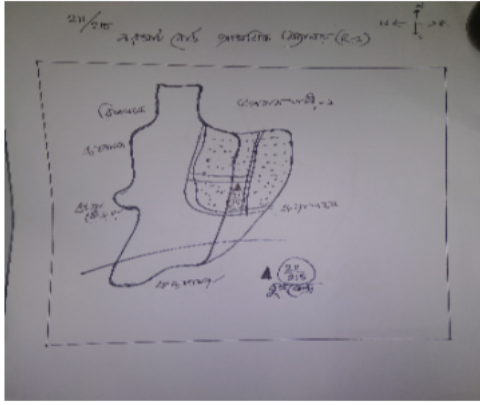

Nazri Naksha