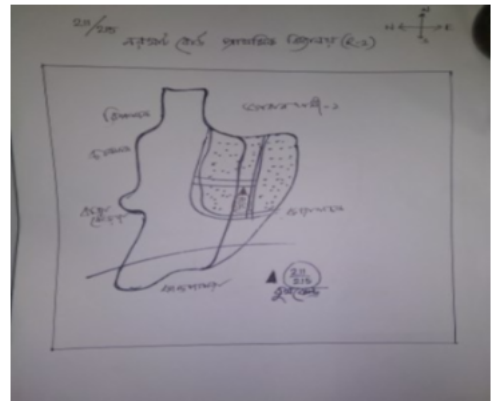

নির্বাচক নিবন্ধন আধিকারিকের স্বাক্ষর

Nazri Naksha

Google Map View

Polling Station Building Front View

Polling Station Front View

Cad View

Key MAP View

| | | | | | |
|--|--------------------------------|--|--------------------------|---|--------------------------------|
| 1 নাম : সেক শানুয়ার পিতার নাম: সেক নেমাজী বাড়ির নং : n0045 বয়স : 48 লিঙ্গ : পুরুষ | CGF2389773 ফটো উপলব্ধ | 2 নাম : সেক রয়জুল ইসলাম পিতার নাম: সেক আনোয়ার বাড়ির নং : n0045 বয়স : 33 লিঙ্গ : পুরুষ | ZXL1636315 ফটো উপলব্ধ | 3 নাম : রমজান দীন পিতার নাম: সহরফ দীন বাড়ির নং : n0045 বয়স : 41 লিঙ্গ : পুরুষ | ZXL1520659 ফটো উপলব্ধ |
| 4 নাম : সুলতানা বিবি স্বামীর নাম: রমজান দীন বাড়ির নং : n0045 বয়স : 39 লিঙ্গ : মহিলা | ZXL1521004 ফটো উপলব্ধ | 5 নাম : সাহানা বিবি স্বামীর নাম: সেক শানোয়ার বাড়ির নং : n0045 বয়স : 42 লিঙ্গ : মহিলা | ZXL0717702 ফটো উপলব্ধ | 6 নাম : সেক আলিমুদ্দিন পিতার নাম: সেক তাক বাড়ির নং : n0045 বয়স : 65 লিঙ্গ : পুরুষ | WB/30/207/423672 ফটো উপলব্ধ |
| 7 নাম : সেক মফিজুল ইসলাম পিতার নাম: সেক মনতাজ বাড়ির নং : n0033 বয়স : 46 লিঙ্গ : পুরুষ | ZXL1520592 ফটো উপলব্ধ | 8 নাম : মোঃ সাহেবা বিবি স্বামীর নাম: সেক মফিজুল ইসলাম বাড়ির নং : n0033 বয়স : 37 লিঙ্গ : মহিলা | ZXL1315340 ফটো উপলব্ধ | 9 নাম : তহরন বিবি স্বামীর নাম: সেক মনতাজ বাড়ির নং : n0033 বয়স : 70 লিঙ্গ : মহিলা | WB/30/207/423673 ফটো উপলব্ধ |
| 10 নাম : সেক মনিরুল পিতার নাম: সেক মন্তাজ আলি বাড়ির নং : n0033 বয়স : 47 লিঙ্গ : পুরুষ | ZXL0717744 ফটো উপলব্ধ | 11 নাম : সেক মুস্তাক আলি পিতার নাম: সেক মন্তাজ আলি বাড়ির নং : n0033 বয়স : 44 লিঙ্গ : পুরুষ | ZXL0717751 ফটো উপলব্ধ | 12 নাম : সাবিনা বিবি স্বামীর নাম: সেক মুস্তাক আলি বাড়ির নং : n0033 বয়স : 37 লিঙ্গ : মহিলা | ZXL1521087 ফটো উপলব্ধ |
| 13 নাম : লাইলী বিবি স্বামীর নাম: সেক বরকত বাড়ির নং : n0043 বয়স : 93 লিঙ্গ : মহিলা | WB/30/207/423120 ফটো উপলব্ধ | 14 নাম : সেক নাসির পিতার নাম: সেক আবু তাহের বাড়ির নং : n0040 বয়স : 37 লিঙ্গ : পুরুষ | CGF2604478 ফটো উপলব্ধ | 15 নাম : জয়নব বিবি স্বামীর নাম: সেক নাসির বাড়ির নং : n0040 বয়স : 33 লিঙ্গ : মহিলা | ZXL1520626 ফটো উপলব্ধ |
| 16 নাম : জাহানারা বিবি স্বামীর নাম: সেক সোফি আহমেদ বাড়ির নং : n0040 বয়স : 39 লিঙ্গ : মহিলা | CGF2512176 ফটো উপলব্ধ | 17 নাম : মুজিবর রহমান পিতার নাম: সেক মোস্তাফা বাড়ির নং : 0033 বয়স : 31 লিঙ্গ : পুরুষ | ZXL1801208 ফটো উপলব্ধ | 18 নাম : জামির সাহা পিতার নাম: এনামুল সাহা বাড়ির নং : 0135 বয়স : 31 লিঙ্গ : পুরুষ | ZXL1801216 ফটো উপলব্ধ |
| 19 নাম : সাহাবারা বিবি স্বামীর নাম: জামির সাহা বাড়ির নং : 0135 বয়স : 30 লিঙ্গ : মহিলা | ZXL1801224 ফটো উপলব্ধ | 20 নাম : সেক রাকিব আহম্মাদ পিতার নাম: সেক আবু তাহের বাড়ির নং : 0040 বয়স : 29 লিঙ্গ : পুরুষ | ZXL1801232 ফটো উপলব্ধ | 21 নাম : রহীমা খাতুন (বিবি) স্বামীর নাম: সেক সাদ্দাম বাড়ির নং : 0018 বয়স : 31 লিঙ্গ : মহিলা | ZXL1801240 ফটো উপলব্ধ |
| 22 নাম : আনসারী সাহা পিতার নাম: আব্দ সাহা বাড়ির নং : 0135 বয়স : 29 লিঙ্গ : পুরুষ | ZXL1801257 ফটো উপলব্ধ | 23 নাম : মমতাজ খাতুন (বিবি) স্বামীর নাম: সেক সাজ্জাদ সাহা বাড়ির নং : 0135 বয়স : 33 লিঙ্গ : মহিলা | ZXL1801307 ফটো উপলব্ধ | 24 নাম : ময়না বিবি স্বামীর নাম: সেক আব্দুল রশীদ বাড়ির নং : 0169 বয়স : 29 লিঙ্গ : মহিলা | ZXL1801455 ফটো উপলব্ধ |
| 25 নাম : সাবিনা বিবি স্বামীর নাম: সেক মইনুদ্দিন বাড়ির নং : 0150 বয়স : 32 লিঙ্গ : মহিলা | ZXL1801570 ফটো উপলব্ধ | 26 নাম : সবুরন বিবি স্বামীর নাম: সেক হাকিম বাড়ির নং : n0018 বয়স : 56 লিঙ্গ : মহিলা | ZXL2037992 ফটো উপলব্ধ | 27 নাম : সেক সাহালাম পিতার নাম: সেক হাকিম বাড়ির নং : n0018 বয়স : 39 লিঙ্গ : পুরুষ | ZXL1121888 ফটো উপলব্ধ |
| 28 নাম : সেক সামসুদ্দা পিতার নাম: সেক হাকিম বাড়ির নং : n0018 বয়স : 38 লিঙ্গ : পুরুষ | ZXL0717967 ফটো উপলব্ধ | 29 নাম : সেক সাদ্দাম পিতার নাম: সেক হাকিম বাড়ির নং : n0018 বয়স : 33 লিঙ্গ : পুরুষ | ZXL1396282 ফটো উপলব্ধ | 30 নাম : আজমিরা বিবি স্বামীর নাম: সেক সাহালাম বাড়ির নং : n0018 বয়স : 47 লিঙ্গ : মহিলা | ZXL0717959 ফটো উপলব্ধ |