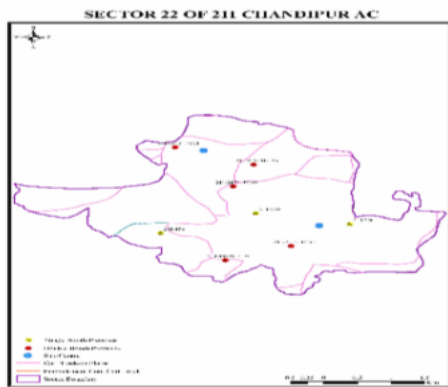

নির্বাচক নিবন্ধন আধিকারিকের স্বাক্ষর

Nazri Naksha

Google Map View

Polling Station Building Front View

Polling Station Front View

Cad View

Key MAP View

| | | | | | |
|--|--------------------------------|--|--------------------------|---|--------------------------------|
| 1 নাম : সেক শানুয়ার পিতার নাম: সেক নেমাজী বাড়ির নং : n0045 বয়স : 48 লিঙ্গ : পুরুষ | CGF2389773 ফটো উপলব্ধ | 2 নাম : সেক রয়জুল ইসলাম পিতার নাম: সেক আনোয়ার বাড়ির নং : n0045 বয়স : 33 লিঙ্গ : পুরুষ | ZXL1636315 ফটো উপলব্ধ | 3 নাম : রমজান দীন পিতার নাম: সহরফ দীন বাড়ির নং : n0045 বয়স : 41 লিঙ্গ : পুরুষ | ZXL1520659 ফটো উপলব্ধ |
| 4 নাম : সুলতানা বিবি স্বামীর নাম: রমজান দীন বাড়ির নং : n0045 বয়স : 39 লিঙ্গ : মহিলা | ZXL1521004 ফটো উপলব্ধ | 5 নাম : সাহানা বিবি স্বামীর নাম: সেক শানোয়ার বাড়ির নং : n0045 বয়স : 42 লিঙ্গ : মহিলা | ZXL0717702 ফটো উপলব্ধ | 6 নাম : সেক আলিমুদ্দিন পিতার নাম: সেক তাক বাড়ির নং : n0045 বয়স : 65 লিঙ্গ : পুরুষ | WB/30/207/423672 ফটো উপলব্ধ |
| 7 নাম : সেক মফিজুল ইসলাম পিতার নাম: সেক মনতাজ বাড়ির নং : n0033 বয়স : 46 লিঙ্গ : পুরুষ | ZXL1520592 ফটো উপলব্ধ | 8 নাম : মোঃ সাহেবা বিবি স্বামীর নাম: সেক মফিজুল ইসলাম বাড়ির নং : n0033 বয়স : 37 লিঙ্গ : মহিলা | ZXL1315340 ফটো উপলব্ধ | 9 নাম : তহরন বিবি স্বামীর নাম: সেক মনতাজ বাড়ির নং : n0033 বয়স : 70 লিঙ্গ : মহিলা | WB/30/207/423673 ফটো উপলব্ধ |
| 10 নাম : সেক মনিরুল পিতার নাম: সেক মন্তাজ আলি বাড়ির নং : n0033 বয়স : 47 লিঙ্গ : পুরুষ | ZXL0717744 ফটো উপলব্ধ | 11 নাম : সেক মুস্তাক আলি পিতার নাম: সেক মন্তাজ আলি বাড়ির নং : n0033 বয়স : 44 লিঙ্গ : পুরুষ | ZXL0717751 ফটো উপলব্ধ | 12 নাম : সাবিনা বিবি স্বামীর নাম: সেক মুস্তাক আলি বাড়ির নং : n0033 বয়স : 37 লিঙ্গ : মহিলা | ZXL1521087 ফটো উপলব্ধ |
| 13 নাম : লাইলী বিবি স্বামীর নাম: সেক বরকত বাড়ির নং : n0043 বয়স : 93 লিঙ্গ : মহিলা | WB/30/207/423120 ফটো উপলব্ধ | 14 নাম : সেক নাসির পিতার নাম: সেক আবু তাহের বাড়ির নং : n0040 বয়স : 37 লিঙ্গ : পুরুষ | CGF2604478 ফটো উপলব্ধ | 15 নাম : জয়নব বিবি স্বামীর নাম: সেক নাসির বাড়ির নং : n0040 বয়স : 33 লিঙ্গ : মহিলা | ZXL1520626 ফটো উপলব্ধ |
| 16 নাম : জাহানারা বিবি স্বামীর নাম: সেক সোফি আহমেদ বাড়ির নং : n0040 বয়স : 39 লিঙ্গ : মহিলা | CGF2512176 ফটো উপলব্ধ | 17 নাম : মুজিবর রহমান পিতার নাম: সেক মোস্তাফা বাড়ির নং : 0033 বয়স : 31 লিঙ্গ : পুরুষ | ZXL1801208 ফটো উপলব্ধ | 18 নাম : জামির সাহা পিতার নাম: এনামুল সাহা বাড়ির নং : 0135 বয়স : 31 লিঙ্গ : পুরুষ | ZXL1801216 ফটো উপলব্ধ |
| 19 নাম : সাহাবারা বিবি স্বামীর নাম: জামির সাহা বাড়ির নং : 0135 বয়স : 30 লিঙ্গ : মহিলা | ZXL1801224 ফটো উপলব্ধ | 20 নাম : সেক রাকিব আহম্মাদ পিতার নাম: সেক আবু তাহের বাড়ির নং : 0040 বয়স : 29 লিঙ্গ : পুরুষ | ZXL1801232 ফটো উপলব্ধ | 21 নাম : রহীমা খাতুন (বিবি) স্বামীর নাম: সেক সাদ্দাম বাড়ির নং : 0018 বয়স : 31 লিঙ্গ : মহিলা | ZXL1801240 ফটো উপলব্ধ |
| 22 নাম : আনসারী সাহা পিতার নাম: আব্দ সাহা বাড়ির নং : 0135 বয়স : 29 লিঙ্গ : পুরুষ | ZXL1801257 ফটো উপলব্ধ | 23 নাম : মমতাজ খাতুন (বিবি) স্বামীর নাম: সেক সাজ্জাদ সাহা বাড়ির নং : 0135 বয়স : 33 লিঙ্গ : মহিলা | ZXL1801307 ফটো উপলব্ধ | 24 নাম : ময়না বিবি স্বামীর নাম: সেক আব্দুল রশীদ বাড়ির নং : 0169 বয়স : 29 লিঙ্গ : মহিলা | ZXL1801455 ফটো উপলব্ধ |
| 25 নাম : সাবিনা বিবি স্বামীর নাম: সেক মইনুদ্দিন বাড়ির নং : 0150 বয়স : 32 লিঙ্গ : মহিলা | ZXL1801570 ফটো উপলব্ধ | 26 নাম : সবুরন বিবি স্বামীর নাম: সেক হাকিম বাড়ির নং : n0018 বয়স : 56 লিঙ্গ : মহিলা | ZXL2037992 ফটো উপলব্ধ | 27 নাম : সেক সাহালাম পিতার নাম: সেক হাকিম বাড়ির নং : n0018 বয়স : 39 লিঙ্গ : পুরুষ | ZXL1121888 ফটো উপলব্ধ |
| 28 নাম : সেক সামসুদ্দা পিতার নাম: সেক হাকিম বাড়ির নং : n0018 বয়স : 38 লিঙ্গ : পুরুষ | ZXL0717967 ফটো উপলব্ধ | 29 নাম : সেক সাদ্দাম পিতার নাম: সেক হাকিম বাড়ির নং : n0018 বয়স : 33 লিঙ্গ : পুরুষ | ZXL1396282 ফটো উপলব্ধ | 30 নাম : আজমিরা বিবি স্বামীর নাম: সেক সাহালাম বাড়ির নং : n0018 বয়স : 47 লিঙ্গ : মহিলা | ZXL0717959 ফটো উপলব্ধ |