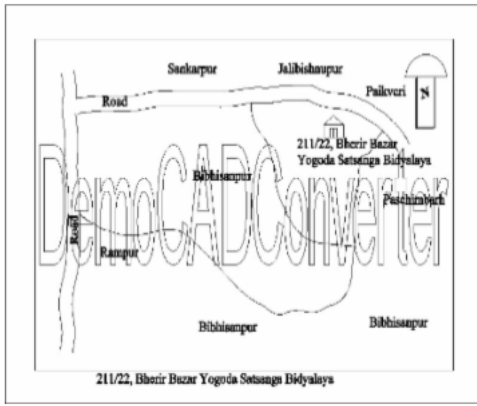

Nazri Naksha