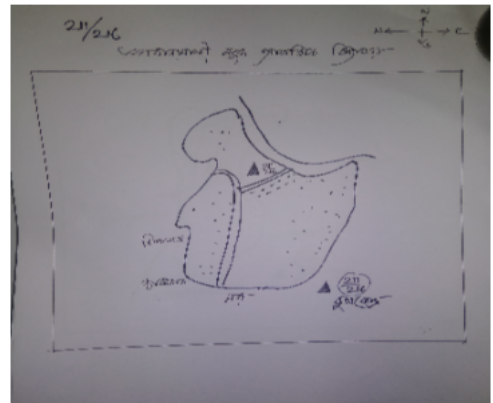

নির্বাচক নিবন্ধন আধিকারিকের স্বাক্ষর

Nazri Naksha

Google Map View

Polling Station Building Front View

Polling Station Front View

Cad View

Key MAP View

1 নাম : সেক মহিদুল ইসলাম পিতার নাম: সেক মোতালেব বাড়ির নং : n0070 বয়স : 43 লিঙ্গ : পুরুষ ফটো উপলব্ধ	ZXL0720847	2 নাম : সাহাবান বিবি স্বামীর নাম: সেক মহিদুল ইসলাম বাড়ির নং : n0070 বয়স : 38 লিঙ্গ : মহিলা ফটো উপলব্ধ	ZXL0720854	3 নাম : সেক মুক্তার হোসেন পিতার নাম: মেনাজউদ্দিন সেক বাড়ির নং : n0070 বয়স : 72 লিঙ্গ : পুরুষ ফটো উপলব্ধ	ZXL2053239
4 নাম : মজিদা বিবি স্বামীর নাম: সেক মুক্তার হোসেন বাড়ির নং : n0070 বয়স : 62 লিঙ্গ : মহিলা ফটো উপলব্ধ	ZXL2053221	5 নাম : সেক সিদ্দিক পিতার নাম: সেক ইলিয়াস বাড়ির নং : n0070 বয়স : 41 লিঙ্গ : পুরুষ ফটো উপলব্ধ	CGF2512424	6 নাম : মাসুদা বিবি স্বামীর নাম: সেক সিদ্দিক বাড়ির নং : n0070 বয়স : 39 লিঙ্গ : মহিলা ফটো উপলব্ধ	ZXL1396704
7 নাম : রোজিনা বিবি স্বামীর নাম: সেক আহেন সরিফ বাড়ির নং : n0058 বয়স : 34 লিঙ্গ : মহিলা ফটো উপলব্ধ	ZXL1636604	8 নাম : সেক জালাল পিতার নাম: সেক আব্দুল রহমান বাড়ির নং : n0059 বয়স : 44 লিঙ্গ : পুরুষ ফটো উপলব্ধ	CGF2120095	9 নাম : রওসনয়ারা বিবি পিতার নাম: সেক আব্দুলরহমান বাড়ির নং : n0059 বয়স : 62 লিঙ্গ : মহিলা ফটো উপলব্ধ	CGF2434512
10 নাম : সেক জামালুদ্দিন পিতার নাম: সেক আব্দুল রহমান বাড়ির নং : n0059 বয়স : 52 লিঙ্গ : পুরুষ ফটো উপলব্ধ	ZXL2037695	11 নাম : সমীরন বিবি স্বামীর নাম: সেক জামালুদ্দিন বাড়ির নং : n0059 বয়স : 42 লিঙ্গ : মহিলা ফটো উপলব্ধ	CGF1590215	12 নাম : মনজুরা বিবি স্বামীর নাম: সেক জালাল বাড়ির নং : n0059 বয়স : 42 লিঙ্গ : মহিলা ফটো উপলব্ধ	CGF2604742
13 নাম : মুসলেমা বিবি স্বামীর নাম: সেক নাসিবুল বাড়ির নং : n0059 বয়স : 41 লিঙ্গ : মহিলা ফটো উপলব্ধ	ZXL0721084	14 নাম : সাবির আলি খান পিতার নাম: জাকির আলি খান বাড়ির নং : n0059 বয়স : 37 লিঙ্গ : পুরুষ ফটো উপলব্ধ	ZXL1216571	15 নাম : রহিমা খাতুন(বিবি) স্বামীর নাম: সাবির আলি খাঁন বাড়ির নং : n0059 বয়স : 35 লিঙ্গ : মহিলা ফটো উপলব্ধ	ZXL1636612
16 নাম : শওকত আলি খান পিতার নাম: জাকির আলি খান বাড়ির নং : n0059 বয়স : 34 লিঙ্গ : পুরুষ ফটো উপলব্ধ	ZXL1521178	17 নাম : সেক আকবর আলি পিতার নাম: সেক আমির হামজা বাড়ির নং : n0060 বয়স : 55 লিঙ্গ : পুরুষ ফটো উপলব্ধ	ZXL2039113	18 নাম : আয়েশা বিবি স্বামীর নাম: সেক আকবর আলি বাড়ির নং : n0060 বয়স : 50 লিঙ্গ : মহিলা ফটো উপলব্ধ	CGF1537315
19 নাম : আমেনা বিবি স্বামীর নাম: সেক আফসার আলি বাড়ির নং : n0060 বয়স : 42 লিঙ্গ : মহিলা ফটো উপলব্ধ	ZXL1122092	20 নাম : লালী বিবি স্বামীর নাম: সেক আকবর আলি বাড়ির নং : n0060 বয়স : 40 লিঙ্গ : মহিলা ফটো উপলব্ধ	ZXL1712629	21 নাম : আফসার আলি পিতার নাম: সেক আমির হামজা বাড়ির নং : n0060 বয়স : 41 লিঙ্গ : পুরুষ ফটো উপলব্ধ	ZXL0721043
22 নাম : সেক আকতার আলি পিতার নাম: সেক আমির হামজা বাড়ির নং : n0060 বয়স : 37 লিঙ্গ : পুরুষ ফটো উপলব্ধ	ZXL0721050	23 নাম : সায়ারা বিবি স্বামীর নাম: সেক আব্দুল মান্নান বাড়ির নং : n0058 বয়স : 63 লিঙ্গ : মহিলা ফটো উপলব্ধ	WB/30/207/423685	24 নাম : সেক রয়জুল পিতার নাম: সেক সুবান বক্স বাড়ির নং : n0058 বয়স : 65 লিঙ্গ : পুরুষ ফটো উপলব্ধ	CGF1537299
25 নাম : হাসিনা বিবি স্বামীর নাম: সেক রয়জুল বাড়ির নং : n0058 বয়স : 62 লিঙ্গ : মহিলা ফটো উপলব্ধ	ZXL2038057	26 নাম : সেক মোস্তাকিন পিতার নাম: সেক রয়জুল বাড়ির নং : n0058 বয়স : 31 লিঙ্গ : পুরুষ ফটো উপলব্ধ	ZXL1636745	27 নাম : সেক আব্দুলমান্নান পিতার নাম: সেক সুবানবক্স বাড়ির নং : n0058 বয়স : 58 লিঙ্গ : পুরুষ ফটো উপলব্ধ	WB/30/207/423740
28 নাম : তাসলিমা বিবি স্বামীর নাম: সেক হারুন রসিদ বাড়ির নং : n0058 বয়স : 32 লিঙ্গ : মহিলা ফটো উপলব্ধ	ZXL1636596	29 নাম : রামকৃষ্ণ মাইতি পিতার নাম: রবীন্দ্রনাথ মাইতি বাড়ির নং : n0071 বয়স : 40 লিঙ্গ : পুরুষ ফটো উপলব্ধ	ZXL1216621	30 নাম : তনুশ্রী মাইতি স্বামীর নাম: রামকৃষ্ণ মাইতি বাড়ির নং : n0071 বয়স : 30 লিঙ্গ : মহিলা ফটো উপলব্ধ	ZXL1712611