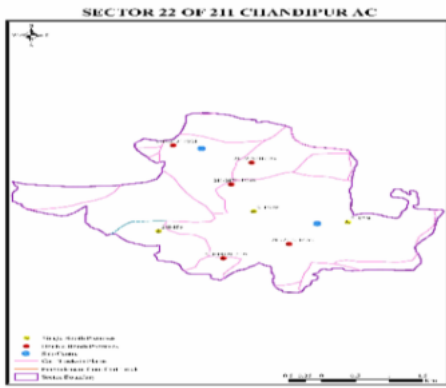

নির্বাচক নিবন্ধন আধিকারিকের স্বাক্ষর

Nazri Naksha

Google Map View

Polling Station Building Front View

Polling Station Front View

Cad View

Key MAP View

|  |                                |   |                          |  |                                |
|--|--------------------------------|---|--------------------------|--|--------------------------------|
| 1<br>নাম : সেক হজরত আলি<br>পিতার নাম: সেক সিকেন্দর<br>বাড়ির নং : নং00<br>বয়স : 22 লিঙ্গ : পুরুষ        | ZXL2493955<br>ফটো উপলব্ধ       | 2<br>নাম : প্রতিমা ঘোড়াই<br>স্বামীর নাম: বংকিম ঘোড়াই<br>বাড়ির নং : n0070<br>বয়স : 68 লিঙ্গ : মহিলা      | ZXL2286946<br>ফটো উপলব্ধ | 3<br>নাম : গীতা জানা ঘোড়াই<br>স্বামীর নাম: বুদ্ধদেব ঘোড়াই<br>বাড়ির নং : N0070<br>বয়স : 27 লিঙ্গ : মহিলা  | ZXL1914134<br>ফটো উপলব্ধ       |
| 4<br>নাম : বুদ্ধদেব ঘোড়াই<br>মায়ের নাম: প্রতিমা ঘোড়াই<br>বাড়ির নং : n0070<br>বয়স : 37 লিঙ্গ : পুরুষ | ZXL1217165<br>ফটো উপলব্ধ       | 5<br>নাম : প্রতাপ চন্দ্র বাড়ই<br>পিতার নাম: ঘণ্টেশ্বর বাড়ই<br>বাড়ির নং : 0283<br>বয়স : 72 লিঙ্গ : পুরুষ | ZXL2077238<br>ফটো উপলব্ধ | 6<br>নাম : অশোক বাড়ই<br>পিতার নাম: বাদল বাড়ই<br>বাড়ির নং : 0284<br>বয়স : 53 লিঙ্গ : পুরুষ                | ZXL2181378<br>ফটো উপলব্ধ       |
| 7<br>নাম : বৈশাখী আড়ি<br>পিতার নাম: রতন আড়ি<br>বাড়ির নং : নং ২৬৭<br>বয়স : 23 লিঙ্গ : মহিলা           | ZXL2363059<br>ফটো উপলব্ধ       | 8<br>নাম : বনশ্রী আড়ী<br>পিতার নাম: সুভাষ আড়ী<br>বাড়ির নং : নং 189<br>বয়স : 22 লিঙ্গ : মহিলা            | ZXL2493682<br>ফটো উপলব্ধ | 9<br>নাম : বিজয় আড়ি<br>পিতার নাম: রতন আড়ি<br>বাড়ির নং : নং 267<br>বয়স : 22 লিঙ্গ : পুরুষ                | ZXL2493427<br>ফটো উপলব্ধ       |
| 10<br>নাম : শুকদেব আড়ি<br>পিতার নাম: সুভাষ আড়ি<br>বাড়ির নং : n0189<br>বয়স : 25 লিঙ্গ : পুরুষ         | ZXL2204279<br>ফটো উপলব্ধ       | 11<br>নাম : গোকুল আড়ি<br>পিতার নাম: রতন আড়ি<br>বাড়ির নং : N0267<br>বয়স : 32 লিঙ্গ : পুরুষ               | ZXL1908938<br>ফটো উপলব্ধ | 12<br>নাম : পূর্ণিমা আড়ি<br>পিতার নাম: রতন আড়ি<br>বাড়ির নং : N0267<br>বয়স : 29 লিঙ্গ : মহিলা             | ZXL1908946<br>ফটো উপলব্ধ       |
| 13<br>নাম : শেফালী আড়ি<br>স্বামীর নাম: বকুল আড়ি<br>বাড়ির নং : 0267<br>বয়স : 37 লিঙ্গ : মহিলা         | ZXL1802495<br>ফটো উপলব্ধ       | 14<br>নাম : বকুল আড়ি<br>পিতার নাম: রতন আড়ি<br>বাড়ির নং : 0267<br>বয়স : 36 লিঙ্গ : পুরুষ                 | ZXL1802503<br>ফটো উপলব্ধ | 15<br>নাম : সুভাষ আড়ি<br>পিতার নাম: নিরঞ্জন আড়ি<br>বাড়ির নং : n0189<br>বয়স : 61 লিঙ্গ : পুরুষ            | WB/30/207/429567<br>ফটো উপলব্ধ |
| 16<br>নাম : গীতা আড়ি<br>স্বামীর নাম: সুভাষ আড়ি<br>বাড়ির নং : n0189<br>বয়স : 57 লিঙ্গ : মহিলা         | WB/30/207/429344<br>ফটো উপলব্ধ | 17<br>নাম : রতন আড়ি<br>পিতার নাম: অতুল আড়ি<br>বাড়ির নং : n0267<br>বয়স : 62 লিঙ্গ : পুরুষ                | CGF0880906<br>ফটো উপলব্ধ | 18<br>নাম : সুস্মিতা দোলই আড়ি<br>স্বামীর নাম: গোকুল আড়ি<br>বাড়ির নং : 0267<br>বয়স : 21 লিঙ্গ : মহিলা     | ZXL2557783<br>ফটো উপলব্ধ       |
| 19<br>নাম : বিমলা আড়ি<br>স্বামীর নাম: রতন আড়ি<br>বাড়ির নং : n0269<br>বয়স : 55 লিঙ্গ : মহিলা          | ZXL2078525<br>ফটো উপলব্ধ       | 20<br>নাম : সুকুমার জানা<br>মায়ের নাম: রানীবালা জানা<br>বাড়ির নং : n0170<br>বয়স : 57 লিঙ্গ : পুরুষ       | ZXL1316132<br>ফটো উপলব্ধ | 21<br>নাম : সোনালী জানা<br>স্বামীর নাম: সুকুমার জানা<br>বাড়ির নং : n0170<br>বয়স : 45 লিঙ্গ : মহিলা         | ZXL1316140<br>ফটো উপলব্ধ       |
| 22<br>নাম : শ্যামলী জানা<br>স্বামীর নাম: প্রদীপ জানা<br>বাড়ির নং : n0170<br>বয়স : 55 লিঙ্গ : মহিলা     | WB/30/207/429386<br>ফটো উপলব্ধ | 23<br>নাম : শুভদীপ জানা<br>পিতার নাম: প্রদীপ কুমার জানা<br>বাড়ির নং : n0170<br>বয়স : 30 লিঙ্গ : পুরুষ     | ZXL1713247<br>ফটো উপলব্ধ | 24<br>নাম : সন্দীপ জানা<br>পিতার নাম: প্রদীপ কুমার জানা<br>বাড়ির নং : N0170<br>বয়স : 27 লিঙ্গ : পুরুষ      | ZXL1908953<br>ফটো উপলব্ধ       |
| 25<br>নাম : স্নেহা জানা<br>পিতার নাম: সুকুমার জানা<br>বাড়ির নং : নং 170<br>বয়স : 23 লিঙ্গ : মহিলা      | ZXL2493450<br>ফটো উপলব্ধ       | 26<br>নাম : শ্রেয়া জানা<br>পিতার নাম: সুকুমার জানা<br>বাড়ির নং : নং 170<br>বয়স : 22 লিঙ্গ : মহিলা        | ZXL2493476<br>ফটো উপলব্ধ | 27<br>নাম : শ্রাবনী ঘোড়াই জানা<br>স্বামীর নাম: শুভদীপ জানা<br>বাড়ির নং : নং 1৭০<br>বয়স : 24 লিঙ্গ : মহিলা | ZXL2296168<br>ফটো উপলব্ধ       |
| 28<br>নাম : প্রদীপ কুমার জানা<br>পিতার নাম: বিনোদ জানা<br>বাড়ির নং : n0170<br>বয়স : 58 লিঙ্গ : পুরুষ   | ZXL2521920<br>ফটো উপলব্ধ       | 29<br>নাম : সোমা কর<br>পিতার নাম: গুরুপদ কর<br>বাড়ির নং : N0094<br>বয়স : 25 লিঙ্গ : মহিলা                 | ZXL2204907<br>ফটো উপলব্ধ | 30<br>নাম : রবি কর<br>পিতার নাম: গুরুপদ কর<br>বাড়ির নং : নং 094<br>বয়স : 22 লিঙ্গ : পুরুষ                  | ZXL2493377<br>ফটো উপলব্ধ       |