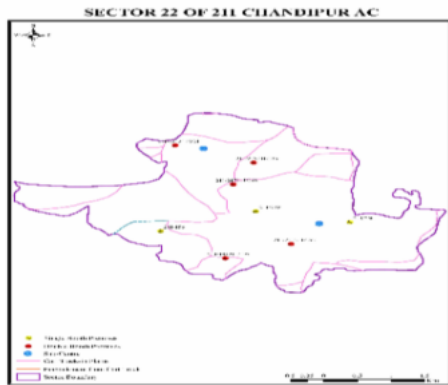

নির্বাচক নিবন্ধন আধিকারিকের স্বাক্ষর

Nazri Naksha

Google Map View

Polling Station Building Front View

Polling Station Front View

Cad View

Key MAP View

বিধানসভা নির্বাচনক্ষেত্রের নং, নাম : 211-চণ্ডীপুর
ভাগ নং, নাম : 1-খাগদা মধ্য পাড়া