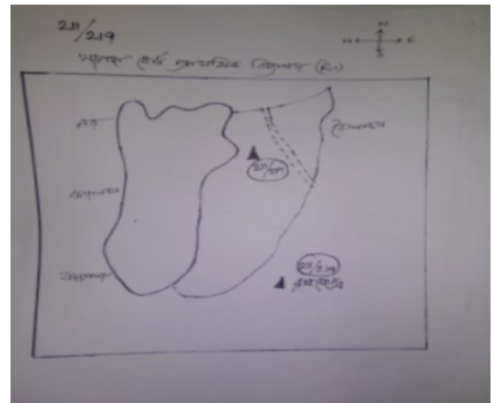

নির্বাচক নিবন্ধন আধিকারিকের স্বাক্ষর

Nazri Naksha

Google Map View

Polling Station Building Front View

Polling Station Front View

Cad View

Key MAP View

বিধানসভা নির্বাচনক্ষেত্রের নং, নাম : 211-চণ্ডীপুর
ভাগ নং, নাম : 1-খাগদা মধ্য পাড়া