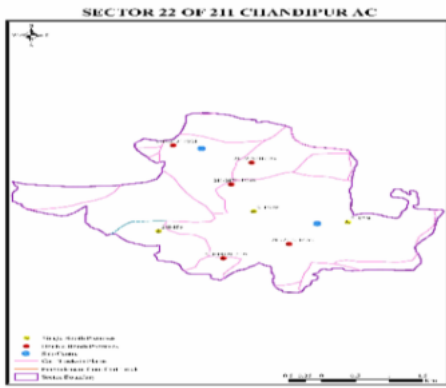

নির্বাচক নিবন্ধন আধিকারিকের স্বাক্ষর

Nazri Naksha

Google Map View

Polling Station Building Front View

Polling Station Front View

Cad View

Key MAP View

1 নাম : গুরুপদ ভূঞা পিতার নাম: ত্রিলোচন ভূঞা বাড়ির নং : n0011 বয়স : 71 লিঙ্গ : পুরুষ	CGF0202382 ফটো উপলব্ধ	2 নাম : অভিজিৎ ভূঞা পিতার নাম: গুরুপদ ভূঞা বাড়ির নং : n0011 বয়স : 35 লিঙ্গ : পুরুষ	ZXL1316926 ফটো উপলব্ধ	3 নাম : পল্লবী দাস ভূঞা স্বামীর নাম: অভিজিৎ ভূঞা বাড়ির নং : নং০১১ বয়স : 24 লিঙ্গ : মহিলা	ZXL2295269 ফটো উপলব্ধ
4 নাম : রিয়া চক্রবর্তী ভৌমিক স্বামীর নাম: শোভনদেব ভৌমিক বাড়ির নং : নং 90 বয়স : 33 লিঙ্গ : মহিলা	WFY1688001 ফটো উপলব্ধ	5 নাম : শোভনদেব ভৌমিক পিতার নাম: রামপ্রসাদ ভৌমিক বাড়ির নং : n0090 বয়স : 38 লিঙ্গ : পুরুষ	CGF2513497 ফটো উপলব্ধ	6 নাম : সুমন কল্যান ভৌমিক পিতার নাম: রামপ্রসাদ ভৌমিক বাড়ির নং : n0090 বয়স : 36 লিঙ্গ : পুরুষ	ZXL1122746 ফটো উপলব্ধ
7 নাম : রামপ্রসাদ ভৌমিক পিতার নাম: জ্যোতিন্দ্র ভৌমিক বাড়ির নং : n0090 বয়স : 65 লিঙ্গ : পুরুষ	ZXL2080125 ফটো উপলব্ধ	8 নাম : সুতপারানী ভৌমিক স্বামীর নাম: রামপ্রসাদ ভৌমিক বাড়ির নং : n0090 বয়স : 59 লিঙ্গ : মহিলা	ZXL2080133 ফটো উপলব্ধ	9 নাম : শোভা খাটুয়া গুড়িয়া স্বামীর নাম: অলক গুড়িয়া বাড়ির নং : N0007 বয়স : 31 লিঙ্গ : মহিলা	ZXL1682459 ফটো উপলব্ধ
10 নাম : ক্ষিতিশ গুড়িয়া পিতার নাম: জগদীশ গুড়িয়া বাড়ির নং : n0009 বয়স : 76 লিঙ্গ : পুরুষ	ZXL2181477 ফটো উপলব্ধ	11 নাম : পুষ্পরানী গুড়িয়া স্বামীর নাম: ক্ষিতিশ গুড়িয়া বাড়ির নং : n0009 বয়স : 69 লিঙ্গ : মহিলা	ZXL2181485 ফটো উপলব্ধ	12 নাম : শক্তিপদ গুড়িয়া পিতার নাম: ক্ষিতিশ গুড়িয়া বাড়ির নং : n0009 বয়স : 36 লিঙ্গ : পুরুষ	ZXL1122712 ফটো উপলব্ধ
13 নাম : মালতী গুড়িয়া স্বামীর নাম: শক্তিপদ গুড়িয়া বাড়ির নং : 0009 বয়স : 35 লিঙ্গ : মহিলা	ZXL1803402 ফটো উপলব্ধ	14 নাম : উমা জানা গুড়িয়া স্বামীর নাম: মলয় গুড়িয়া বাড়ির নং : নং 6 বয়স : 30 লিঙ্গ : মহিলা	ZXL2207132 ফটো উপলব্ধ	15 নাম : সুব্রত গুড়িয়া পিতার নাম: সুনীল গুড়িয়া বাড়ির নং : N0004 বয়স : 28 লিঙ্গ : পুরুষ	ZXL1876036 ফটো উপলব্ধ
16 নাম : শৈবালিনী গুড়িয়া স্বামীর নাম: অনিল গুড়িয়া বাড়ির নং : n0004 বয়স : 42 লিঙ্গ : মহিলা	CGF2290740 ফটো উপলব্ধ	17 নাম : অনিল গুড়িয়া পিতার নাম: রবীন্দ্রনাথ গুড়িয়া বাড়ির নং : n0004 বয়স : 54 লিঙ্গ : পুরুষ	ZXL2263606 ফটো উপলব্ধ	18 নাম : শুভঙ্কর গুড়িয়া পিতার নাম: অনিল গুড়িয়া বাড়ির নং : নং০০৪ বয়স : 25 লিঙ্গ : পুরুষ	ZXL2280717 ফটো উপলব্ধ
19 নাম : সুরজিৎ গুড়িয়া পিতার নাম: নিখিল গুড়িয়া বাড়ির নং : নং ০০৮ বয়স : 23 লিঙ্গ : পুরুষ	ZXL2362689 ফটো উপলব্ধ	20 নাম : মিনতী গুড়িয়া স্বামীর নাম: বনমালী গুড়িয়া বাড়ির নং : n0006 বয়স : 73 লিঙ্গ : মহিলা	WB/30/207/432637 ফটো উপলব্ধ	21 নাম : কাকলী দাস স্বামীর নাম: শ্রীকান্ত দাস বাড়ির নং : n0006 বয়স : 41 লিঙ্গ : মহিলা	CGF2291284 ফটো উপলব্ধ
22 নাম : মলয় গুড়িয়া পিতার নাম: বনমালী গুড়িয়া বাড়ির নং : n0006 বয়স : 36 লিঙ্গ : পুরুষ	ZXL1316611 ফটো উপলব্ধ	23 নাম : আশীষ গুড়িয়া পিতার নাম: পরমেশ্বর গুড়িয়া বাড়ির নং : n0007 বয়স : 64 লিঙ্গ : পুরুষ	ZXL2170421 ফটো উপলব্ধ	24 নাম : নমিতারানী গুড়িয়া স্বামীর নাম: আশীষ গুড়িয়া বাড়ির নং : n0007 বয়স : 56 লিঙ্গ : মহিলা	ZXL2170520 ফটো উপলব্ধ
25 নাম : বাসন্তী গুড়িয়া স্বামীর নাম: প্রদীপ গুড়িয়া বাড়ির নং : n0007 বয়স : 53 লিঙ্গ : মহিলা	ZXL2170363 ফটো উপলব্ধ	26 নাম : রাজীব গুড়িয়া পিতার নাম: আশীষ গুড়িয়া বাড়ির নং : n0007 বয়স : 38 লিঙ্গ : পুরুষ	CGF2606903 ফটো উপলব্ধ	27 নাম : সোমা গুড়িয়া স্বামীর নাম: রাজীব গুড়িয়া বাড়ির নং : n0007 বয়স : 38 লিঙ্গ : মহিলা	ZXL1122704 ফটো উপলব্ধ
28 নাম : সঞ্জীব গুড়িয়া পিতার নাম: আশীষ গুড়িয়া বাড়ির নং : n0007 বয়স : 36 লিঙ্গ : পুরুষ	ZXL1316629 ফটো উপলব্ধ	29 নাম : পুতুল জানা (গুড়িয়া) স্বামীর নাম: সঞ্জীব গুড়িয়া বাড়ির নং : 1 বয়স : 31 লিঙ্গ : মহিলা	ZXL1638584 ফটো উপলব্ধ	30 নাম : অলক গুড়িয়া পিতার নাম: প্রদীপ গুড়িয়া বাড়ির নং : n0007 বয়স : 32 লিঙ্গ : পুরুষ	ZXL1638568 ফটো উপলব্ধ