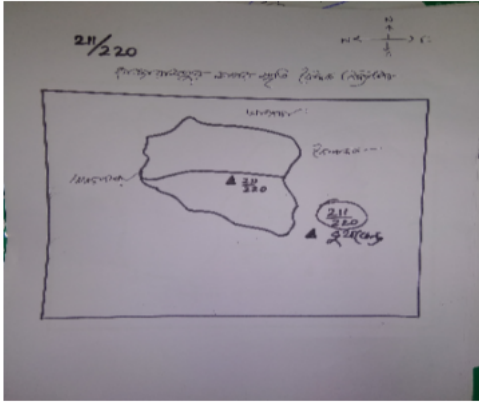

Nazri Naksha