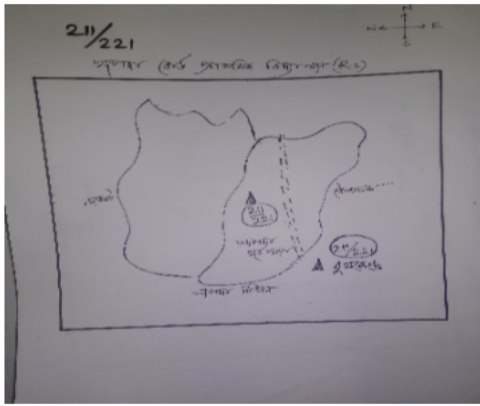

Nazri Naksha