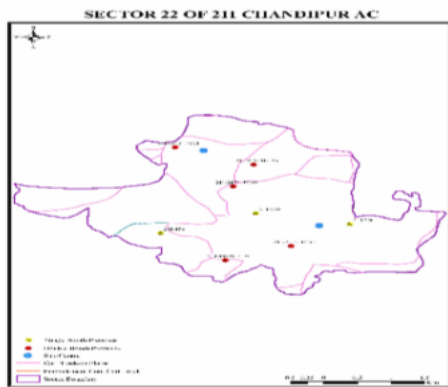

নির্বাচক নিবন্ধন আধিকারিকের স্বাক্ষর

Nazri Naksha

Google Map View

Polling Station Building Front View

Polling Station Front View

Cad View

Key MAP View

বিধানসভা নির্বাচনক্ষেত্রের নং, নাম : 211-চণ্ডীপুর  
ভাগ নং, নাম : 1-খাগদা পুঃ পাড়া