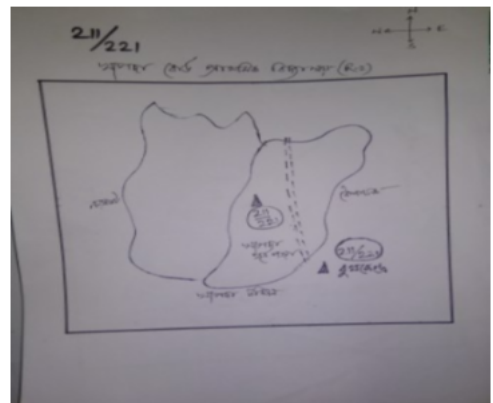

নির্বাচক নিবন্ধন আধিকারিকের স্বাক্ষর

Nazri Naksha

Google Map View

Polling Station Building Front View

Polling Station Front View

Cad View

Key MAP View

বিধানসভা নির্বাচনক্ষেত্রের নং, নাম : 211-চণ্ডীপুর  
ভাগ নং, নাম : 1-খাগদা পুঃ পাড়া