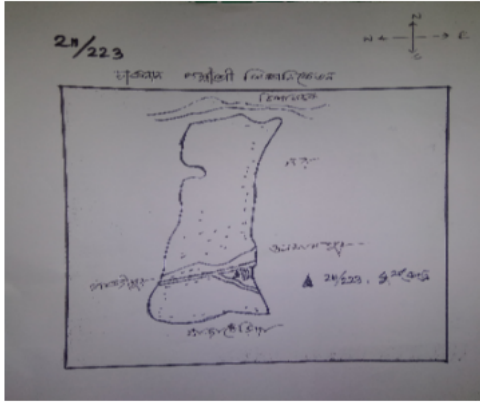

Nazri Naksha