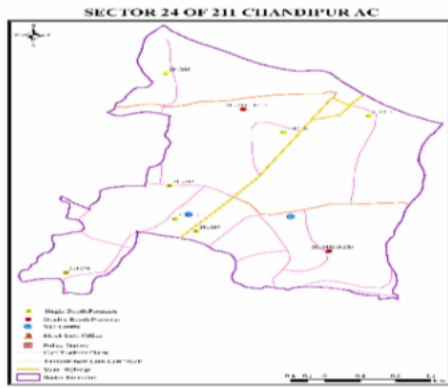

নির্বাচক নিবন্ধন আধিকারিকের স্বাক্ষর

Nazri Naksha

Google Map View

Polling Station Building Front View

Polling Station Front View

Cad View

Key MAP View

1 নাম : রবীন্দ্রনাথ মাইতি পিতার নাম: সর্বেশ্বর মাইতি বাড়ির নং : n0106 বয়স : 54 লিঙ্গ : পুরুষ	WB/30/207/444307	2 নাম : প্রতিমা মাইতি স্বামীর নাম: রবীন্দ্র নাথ মাইতি বাড়ির নং : n0106 বয়স : 48 লিঙ্গ : মহিলা	CGF1465095	3 নাম : বিবেকানন্দ মাইতি পিতার নাম: রবীন্দ্রনাথ মাইতি বাড়ির নং : n0106 বয়স : 28 লিঙ্গ : পুরুষ	ZXL1877786
4 নাম : মঞ্জুরি মাইতি পিতার নাম: রবীন্দ্রনাথ মাইতি বাড়ির নং : n106 বয়স : 25 লিঙ্গ : মহিলা	ZXL2255032	5 নাম : শতদল মাইতি স্বামীর নাম: বীরেন মাইতি বাড়ির নং : নং207 বয়স : 80 লিঙ্গ : মহিলা	CGF2436129	6 নাম : সুরত রায় পিতার নাম: সৌগত রায় বাড়ির নং : n0031 বয়স : 25 লিঙ্গ : পুরুষ	ZXL2255099
7 নাম : সৌগত রায় পিতার নাম: প্রভাত চন্দ্র রায় বাড়ির নং : এন0031 বয়স : 51 লিঙ্গ : পুরুষ	CGF1604974	8 নাম : পুলকেশ আচার্য্য পিতার নাম: লক্ষীকান্ত আচার্য্য বাড়ির নং : n0031 বয়স : 58 লিঙ্গ : পুরুষ	WB/30/207/348325	9 নাম : কাকলি আচার্য্য স্বামীর নাম: পুলকেশ আচার্য্য বাড়ির নং : n0031 বয়স : 51 লিঙ্গ : মহিলা	WB/30/207/348433
10 নাম : বিকাশ আড়ি পিতার নাম: সুরেন্দ্র আড়ি বাড়ির নং : এন118 বয়স : 66 লিঙ্গ : পুরুষ	WB/30/207/444069	11 নাম : প্রিয়া গিরি ওঝা স্বামীর নাম: তারাশংকর ওঝা বাড়ির নং : এন0182 বয়স : 24 লিঙ্গ : মহিলা	ZXL2399020	12 নাম : সৌম্য কান্ত ওঝা পিতার নাম: ভক্ত হরি ওঝা বাড়ির নং : এন0028 বয়স : 24 লিঙ্গ : পুরুষ	ZXL2268035
13 নাম : তারাশঙ্কর ওঝা পিতার নাম: রামপ্রসাদ ওঝা বাড়ির নং : এন0182 বয়স : 26 লিঙ্গ : পুরুষ	ZXL1966977	14 নাম : সুপর্ণ কান্ত ওঝা পিতার নাম: ভক্ত হরি ওঝা বাড়ির নং : N0028 বয়স : 25 লিঙ্গ : পুরুষ	ZXL2254738	15 নাম : কণিকা ওঝা স্বামীর নাম: শিবপ্রসাদ ওঝা বাড়ির নং : n0002 বয়স : 51 লিঙ্গ : মহিলা	ZXL2342640
16 নাম : দেবপ্রসাদ ওঝা পিতার নাম: বীরেন্দ্র ওঝা বাড়ির নং : n0003 বয়স : 53 লিঙ্গ : পুরুষ	WB/30/207/444091	17 নাম : করুণা ওঝা স্বামীর নাম: দেবপ্রসাদ ওঝা বাড়ির নং : n0003 বয়স : 47 লিঙ্গ : মহিলা	CGF1464403	18 নাম : ভক্তহরি ওঝা পিতার নাম: গঙ্গাধর ওঝা বাড়ির নং : n0028 বয়স : 45 লিঙ্গ : পুরুষ	CGF1464858
19 নাম : শেফালীরানী ওঝা স্বামীর নাম: ভক্তহরি ওঝা বাড়ির নং : n0028 বয়স : 44 লিঙ্গ : মহিলা	CGF1606136	20 নাম : শ্রীহরি ওঝা পিতার নাম: গঙ্গাধর ওঝা বাড়ির নং : n0028 বয়স : 37 লিঙ্গ : পুরুষ	ZXL0757765	21 নাম : রামপ্রসাদ ওঝা পিতার নাম: বীরেন্দ্রনাথ ওঝা বাড়ির নং : n0182 বয়স : 46 লিঙ্গ : পুরুষ	CGF2294783
22 নাম : পিন্টুলাল কান্ডার পিতার নাম: প্রজাপতি কান্ডার বাড়ির নং : 0168 বয়স : 44 লিঙ্গ : পুরুষ	CGF2043685	23 নাম : কাজলরানী কাণ্ডার স্বামীর নাম: শক্তিপদ কাণ্ডার বাড়ির নং : n0166 বয়স : 63 লিঙ্গ : মহিলা	ZXL2533354	24 নাম : শ্যামল কান্ডার পিতার নাম: শক্তি পদ কান্ডার বাড়ির নং : n0166 বয়স : 43 লিঙ্গ : পুরুষ	CGF2608636
25 নাম : লিপিকা মাইতি কান্ডার স্বামীর নাম: শ্যামল কান্ডার বাড়ির নং : n0166 বয়স : 41 লিঙ্গ : মহিলা	CGF2608644	26 নাম : শ্রীপতি কাণ্ডার পিতার নাম: নগেন কাণ্ডার বাড়ির নং : n0167 বয়স : 63 লিঙ্গ : পুরুষ	WB/30/207/444448	27 নাম : কল্পনা কাণ্ডার স্বামীর নাম: শ্রীপতি কাণ্ডার বাড়ির নং : n0167 বয়স : 57 লিঙ্গ : মহিলা	CGF2436632
28 নাম : প্রদীপ কান্ডার পিতার নাম: শ্রীপতি কান্ডার বাড়ির নং : n0167 বয়স : 34 লিঙ্গ : পুরুষ	ZXL1640333	29 নাম : কার্তিক কান্ডার পিতার নাম: শ্রীপতি কান্ডার বাড়ির নং : n0167 বয়স : 31 লিঙ্গ : পুরুষ	ZXL1640325	30 নাম : মাদুরী কাণ্ডার স্বামীর নাম: রামপদ কাণ্ডার বাড়ির নং : n0196 বয়স : 51 লিঙ্গ : মহিলা	CGF2296788