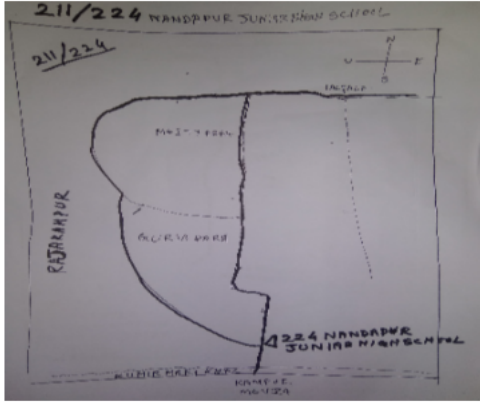

Nazri Naksha