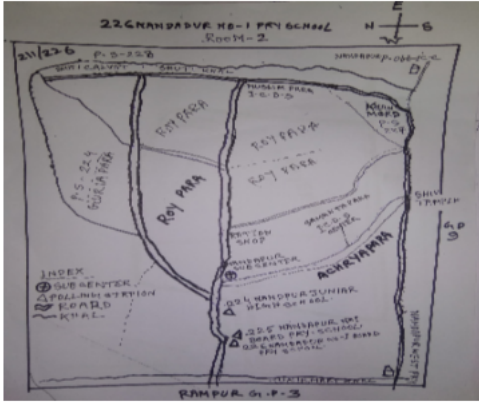

Nazri Naksha