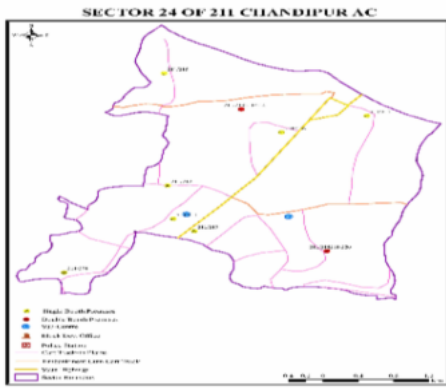

নির্বাচক নিবন্ধন আধিকারিকের স্বাক্ষর

Nazri Naksha

Google Map View

Polling Station Building Front View

Polling Station Front View

Cad View

Key MAP View

1 নাম : সরিদা বিবি স্বামীর নাম : সেক সাহালাম বাড়ির নং : এন0270 বয়স : 48 লিঙ্গ : মহিলা	ZXL1497833 ফটো উপলব্ধ	2 নাম : গেন্দো বিবি স্বামীর নাম : ওসমান খাঁ বাড়ির নং : এন0270 বয়স : 88 লিঙ্গ : মহিলা	WB/30/207/537218 ফটো উপলব্ধ	3 নাম : সেক রফিকুল স্বামীর নাম : সেক রফিকুল বাড়ির নং : n0283 বয়স : 31 লিঙ্গ : পুরুষ	ZXL1640879 ফটো উপলব্ধ
4 নাম : ফরিদা বিবি স্বামীর নাম : সেক গনি বাড়ির নং : n0284 বয়স : 44 লিঙ্গ : মহিলা	CGF2514867 ফটো উপলব্ধ	5 নাম : সেক আমিনুল পিতার নাম : সেক গনি বাড়ির নং : n0284 বয়স : 38 লিঙ্গ : পুরুষ	ZXL0765677 ফটো উপলব্ধ	6 নাম : সালেমা খাতুন (বিবি) স্বামীর নাম : সেক আমিনুল বাড়ির নং : n0284 বয়স : 31 লিঙ্গ : মহিলা	ZXL1640895 ফটো উপলব্ধ
7 নাম : সেক আমিনুল পিতার নাম : সেক গনি বাড়ির নং : n0284 বয়স : 32 লিঙ্গ : পুরুষ	ZXL1640887 ফটো উপলব্ধ	8 নাম : সেক মনিরুল পিতার নাম : সেক গনি বাড়ির নং : n0284 বয়স : 38 লিঙ্গ : পুরুষ	CGF2608875 ফটো উপলব্ধ	9 নাম : আনসুরা বিবি স্বামীর নাম : সেক মনিরুল বাড়ির নং : n0284 বয়স : 34 লিঙ্গ : মহিলা	ZXL1640903 ফটো উপলব্ধ
10 নাম : সেখ আব্বাস পিতার নাম : সেখ নাসির বাড়ির নং : n0285 বয়স : 56 লিঙ্গ : পুরুষ	ZXL2056802 ফটো উপলব্ধ	11 নাম : সেক আবু পিতার নাম : সেক রাহিম বাড়ির নং : n0288 বয়স : 76 লিঙ্গ : পুরুষ	ZXL1123660 ফটো উপলব্ধ	12 নাম : হালিমা বিবি স্বামীর নাম : সেক আবু বাড়ির নং : n0288 বয়স : 58 লিঙ্গ : মহিলা	ZXL2056976 ফটো উপলব্ধ
13 নাম : সেক আয়ুব পিতার নাম : সেক আবু বাড়ির নং : n0288 বয়স : 33 লিঙ্গ : পুরুষ	ZXL1715333 ফটো উপলব্ধ	14 নাম : জগন্নাথ বারিক পিতার নাম : কৃষ্ণপদ বারিক বাড়ির নং : n0288 বয়স : 47 লিঙ্গ : পুরুষ	CGF2045193 ফটো উপলব্ধ	15 নাম : ইন্দ্রানী বারিক স্বামীর নাম : জগন্নাথ বারিক বাড়ির নং : n0288 বয়স : 38 লিঙ্গ : মহিলা	ZXL0765560 ফটো উপলব্ধ
16 নাম : সেক আলম মায়ের নাম : গুলজান বিবি বাড়ির নং : n0308 বয়স : 39 লিঙ্গ : পুরুষ	ZXL0765479 ফটো উপলব্ধ	17 নাম : বেবি খাতুন (বিবি) স্বামীর নাম : সেক আলম বাড়ির নং : n0308 বয়স : 34 লিঙ্গ : মহিলা	ZXL1640911 ফটো উপলব্ধ	18 নাম : আজমীরা বিবি স্বামীর নাম : জহাঙ্গীর খান বাড়ির নং : n0342 বয়স : 32 লিঙ্গ : মহিলা	ZXL1641331 ফটো উপলব্ধ
19 নাম : দুলু বিবি স্বামীর নাম : রসিদ খাঁ বাড়ির নং : n0344 বয়স : 53 লিঙ্গ : মহিলা	WB/30/207/450563 ফটো উপলব্ধ	20 নাম : আমেনা বিবি স্বামীর নাম : মুজিবর খাঁ বাড়ির নং : n0305 বয়স : 52 লিঙ্গ : মহিলা	CGF2392447 ফটো উপলব্ধ	21 নাম : আরজিনা খাতুন (বিবি) স্বামীর নাম : রফিকুল খাঁ বাড়ির নং : 0272 বয়স : 33 লিঙ্গ : মহিলা	ZXL1806207 ফটো উপলব্ধ
22 নাম : সাহারুন বিবি স্বামীর নাম : সেক সাদাত আলি বাড়ির নং : N0276 বয়স : 30 লিঙ্গ : মহিলা	ZXL1877810 ফটো উপলব্ধ	23 নাম : সানোয়ারা বিবি স্বামীর নাম : সেক আয়ুব বাড়ির নং : N0288 বয়স : 28 লিঙ্গ : মহিলা	ZXL1877901 ফটো উপলব্ধ	24 নাম : মুরসালিম খাঁ পিতার নাম : রসিবুল খাঁ বাড়ির নং : N0275 বয়স : 28 লিঙ্গ : পুরুষ	ZXL1878057 ফটো উপলব্ধ
25 নাম : সেক রাজেন্দ্র পিতার নাম : সেক মজাহার বাড়ির নং : N0271 বয়স : 28 লিঙ্গ : পুরুষ	ZXL1878099 ফটো উপলব্ধ	26 নাম : সেক সাদাত আলি পিতার নাম : সেক সতিফ বাড়ির নং : n0355 বয়স : 37 লিঙ্গ : পুরুষ	ZXL1295716 ফটো উপলব্ধ	27 নাম : ফতোমা বিবি স্বামীর নাম : সেক দবির বাড়ির নং : n0271 বয়স : 73 লিঙ্গ : মহিলা	WB/30/207/447058 ফটো উপলব্ধ
28 নাম : সেক মজেহার পিতার নাম : সেক দবির বাড়ির নং : n0271 বয়স : 51 লিঙ্গ : পুরুষ	CGF2437333 ফটো উপলব্ধ	29 নাম : নাসিয়ারা বিবি স্বামীর নাম : মজাহার বাড়ির নং : n0271 বয়স : 45 লিঙ্গ : মহিলা	ZXL1123678 ফটো উপলব্ধ	30 নাম : জিন্নাতুন বিবি স্বামীর নাম : ইসমাঈল খান বাড়ির নং : n0271 বয়স : 41 লিঙ্গ : মহিলা	ZXL1641240 ফটো উপলব্ধ