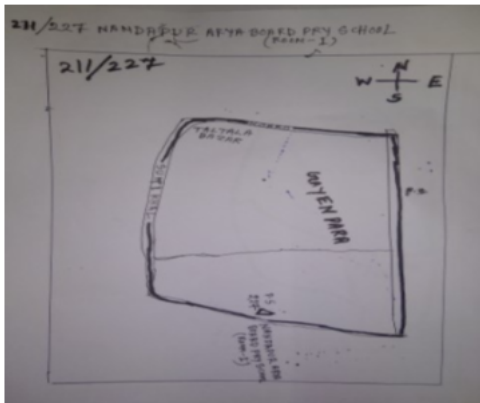

নির্বাচক নিবন্ধন আধিকারিকের স্বাক্ষর

Nazri Naksha

Google Map View

Polling Station Building Front View

Polling Station Front View

Cad View

Key MAP View

1 নাম : একতারা বিবি স্বামীর নাম: সেক সরাবউদ্দিন বাড়ির নং : n0040 বয়স : 58 লিঙ্গ : মহিলা ফটো উপলব্ধ	WB/30/207/450811	2 নাম : সেক নাজিমউদ্দিন পিতার নাম: সেক আসগর বাড়ির নং : n0040 বয়স : 63 লিঙ্গ : পুরুষ ফটো উপলব্ধ	CGF0926139	3 নাম : সেক লুতফর পিতার নাম: সেক আসগর বাড়ির নং : n0040 বয়স : 53 লিঙ্গ : পুরুষ ফটো উপলব্ধ	ZXL0769406
4 নাম : সেক মরতোজ পিতার নাম: সেক আসগর বাড়ির নং : n0040 বয়স : 39 লিঙ্গ : পুরুষ ফটো উপলব্ধ	CGF2437713	5 নাম : মানুয়ারা বিবি স্বামীর নাম: সেক নাজিমউদ্দিন বাড়ির নং : n0040 বয়স : 52 লিঙ্গ : মহিলা ফটো উপলব্ধ	CGF0926170	6 নাম : সহরী বিবি স্বামীর নাম: হানিফ খাঁ বাড়ির নং : n0018 বয়স : 83 লিঙ্গ : মহিলা ফটো উপলব্ধ	WB/30/207/450220
7 নাম : মুকলে আজম খাঁন মায়ের নাম: সহরী বিবি বাড়ির নং : n0018 বয়স : 43 লিঙ্গ : পুরুষ ফটো উপলব্ধ	ZXL1400191	8 নাম : রসনেআরা বিবি স্বামীর নাম: মুকলে আজম খাঁন বাড়ির নং : n0018 বয়স : 41 লিঙ্গ : মহিলা ফটো উপলব্ধ	ZXL1319243	9 নাম : শায়ের্তা খাঁন মায়ের নাম: সহরী বিবি বাড়ির নং : n0018 বয়স : 39 লিঙ্গ : পুরুষ ফটো উপলব্ধ	ZXL1641281
10 নাম : মমতাজ বিবি স্বামীর নাম: শায়ের্তা খাঁ বাড়ির নং : n0018 বয়স : 38 লিঙ্গ : মহিলা ফটো উপলব্ধ	ZXL1319250	11 নাম : আব্দুল রাজ্জাক খাঁন পিতার নাম: হানিফ খাঁন বাড়ির নং : n0018 বয়স : 36 লিঙ্গ : পুরুষ ফটো উপলব্ধ	ZXL1526896	12 নাম : কিশোরী দাস পিতার নাম: বিষ্ণুপদ দাস বাড়ির নং : n0018 বয়স : 34 লিঙ্গ : পুরুষ ফটো উপলব্ধ	ZXL1400399
13 নাম : সেইদুল খাঁ পিতার নাম: কেদার খাঁ বাড়ির নং : n0015 বয়স : 73 লিঙ্গ : পুরুষ ফটো উপলব্ধ	WB/30/207/450271	14 নাম : মৈরম বিবি স্বামীর নাম: সেইদুল খাঁ বাড়ির নং : n0015 বয়স : 61 লিঙ্গ : মহিলা ফটো উপলব্ধ	ZXL2671964	15 নাম : সাইফুল খাঁ পিতার নাম: সেইদুল খাঁ বাড়ির নং : n0015 বয়স : 48 লিঙ্গ : পুরুষ ফটো উপলব্ধ	ZXL0769232
16 নাম : মমতাজ বিবি স্বামীর নাম: সাইফুল খাঁ বাড়ির নং : n0015 বয়স : 36 লিঙ্গ : মহিলা ফটো উপলব্ধ	ZXL1319235	17 নাম : রফি খাঁ পিতার নাম: কেদার খাঁ বাড়ির নং : n0015 বয়স : 52 লিঙ্গ : পুরুষ ফটো উপলব্ধ	ZXL2595221	18 নাম : রহিমা বিবি স্বামীর নাম: রফি খাঁ বাড়ির নং : n0015 বয়স : 44 লিঙ্গ : মহিলা ফটো উপলব্ধ	CGF2608990
19 নাম : সুরজান বিবি স্বামীর নাম: সেইদুল খাঁন বাড়ির নং : n0015 বয়স : 66 লিঙ্গ : মহিলা ফটো উপলব্ধ	ZXL2534865	20 নাম : জিরিয়া বিবি স্বামীর নাম: মুস্তফা খাঁন বাড়ির নং : n0015 বয়স : 62 লিঙ্গ : মহিলা ফটো উপলব্ধ	ZXL2666071	21 নাম : প্রনতি বারিক স্বামীর নাম: শংকর বারিক বাড়ির নং : n0015 বয়স : 48 লিঙ্গ : মহিলা ফটো উপলব্ধ	CGF2121374
22 নাম : মইদুল খাঁন পিতার নাম: সুরজান বাড়ির নং : n0015 বয়স : 35 লিঙ্গ : পুরুষ ফটো উপলব্ধ	ZXL1641265	23 নাম : সাবিনা বিবি স্বামীর নাম: মইদুল খান বাড়ির নং : n0015 বয়স : 36 লিঙ্গ : মহিলা ফটো উপলব্ধ	ZXL1641380	24 নাম : সেক মারুফ পিতার নাম: সেক নাজিমউদ্দিন বাড়ির নং : n0040 বয়স : 30 লিঙ্গ : পুরুষ ফটো উপলব্ধ	ZXL1715440
25 নাম : রাবিয়া বিবি স্বামীর নাম: এঞ্জেল খাঁ বাড়ির নং : n0040 বয়স : 39 লিঙ্গ : মহিলা ফটো উপলব্ধ	CGF2515146	26 নাম : মোঃ রুসনারা বিবি স্বামীর নাম: সেক মরতোজা বাড়ির নং : n0040 বয়স : 37 লিঙ্গ : মহিলা ফটো উপলব্ধ	ZXL1319318	27 নাম : সেক লতিফ পিতার নাম: সেক মাহিম বাড়ির নং : n0041 বয়স : 44 লিঙ্গ : পুরুষ ফটো উপলব্ধ	CGF2392538
28 নাম : রুকসানা বিবি স্বামীর নাম: সেক লতিফ বাড়ির নং : n0041 বয়স : 36 লিঙ্গ : মহিলা ফটো উপলব্ধ	ZXL1123850	29 নাম : সেক সান্তার পিতার নাম: সেক মাহিম বাড়ির নং : n0041 বয়স : 39 লিঙ্গ : পুরুষ ফটো উপলব্ধ	CGF2392520	30 নাম : সেক সাদের আলি পিতার নাম: সেক জ্ঞানান্দী বাড়ির নং : n0041 বয়স : 72 লিঙ্গ : পুরুষ ফটো উপলব্ধ	ZXL2660926