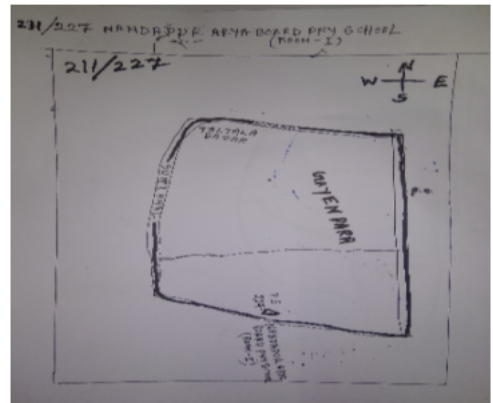

নির্বাচক নিবন্ধন আধিকারিকের স্বাক্ষর

Nazri Naksha

Google Map View

Polling Station Building Front View

Polling Station Front View

Cad View

Key MAP View

1 নাম : একতারা বিবি স্বামীর নাম: সেক সরাবউদ্দিন বাড়ির নং : n0040 বয়স : 58 লিঙ্গ : মহিলা ফটো উপলব্ধ	WB/30/207/450811	2 নাম : সেক নাজিমউদ্দিন পিতার নাম: সেক আসগর বাড়ির নং : n0040 বয়স : 63 লিঙ্গ : পুরুষ ফটো উপলব্ধ	CGF0926139	3 নাম : সেক লুতফর পিতার নাম: সেক আসগর বাড়ির নং : n0040 বয়স : 53 লিঙ্গ : পুরুষ ফটো উপলব্ধ	ZXL0769406
4 নাম : সেক মরতোজ পিতার নাম: সেক আসগর বাড়ির নং : n0040 বয়স : 39 লিঙ্গ : পুরুষ ফটো উপলব্ধ	CGF2437713	5 নাম : মানুয়ারা বিবি স্বামীর নাম: সেক নাজিমউদ্দিন বাড়ির নং : n0040 বয়স : 52 লিঙ্গ : মহিলা ফটো উপলব্ধ	CGF0926170	6 নাম : সহরী বিবি স্বামীর নাম: হানিফ খাঁ বাড়ির নং : n0018 বয়স : 83 লিঙ্গ : মহিলা ফটো উপলব্ধ	WB/30/207/450220
7 নাম : মুকলে আজম খাঁন মায়ের নাম: সহরী বিবি বাড়ির নং : n0018 বয়স : 43 লিঙ্গ : পুরুষ ফটো উপলব্ধ	ZXL1400191	8 নাম : রসনেআরা বিবি স্বামীর নাম: মুকলে আজম খাঁন বাড়ির নং : n0018 বয়স : 41 লিঙ্গ : মহিলা ফটো উপলব্ধ	ZXL1319243	9 নাম : শায়ের্তা খাঁন মায়ের নাম: সহরী বিবি বাড়ির নং : n0018 বয়স : 39 লিঙ্গ : পুরুষ ফটো উপলব্ধ	ZXL1641281
10 নাম : মমতাজ বিবি স্বামীর নাম: শায়ের্তা খাঁ বাড়ির নং : n0018 বয়স : 38 লিঙ্গ : মহিলা ফটো উপলব্ধ	ZXL1319250	11 নাম : আব্দুল রাজ্জাক খাঁন পিতার নাম: হানিফ খাঁন বাড়ির নং : n0018 বয়স : 36 লিঙ্গ : পুরুষ ফটো উপলব্ধ	ZXL1526896	12 নাম : কিশোরী দাস পিতার নাম: বিষ্ণুপদ দাস বাড়ির নং : n0018 বয়স : 34 লিঙ্গ : পুরুষ ফটো উপলব্ধ	ZXL1400399
13 নাম : সেইদুল খাঁ পিতার নাম: কেদার খাঁ বাড়ির নং : n0015 বয়স : 73 লিঙ্গ : পুরুষ ফটো উপলব্ধ	WB/30/207/450271	14 নাম : মৈরম বিবি স্বামীর নাম: সেইদুল খাঁ বাড়ির নং : n0015 বয়স : 61 লিঙ্গ : মহিলা ফটো উপলব্ধ	ZXL2671964	15 নাম : সাইফুল খাঁ পিতার নাম: সেইদুল খাঁ বাড়ির নং : n0015 বয়স : 48 লিঙ্গ : পুরুষ ফটো উপলব্ধ	ZXL0769232
16 নাম : মমতাজ বিবি স্বামীর নাম: সাইফুল খাঁ বাড়ির নং : n0015 বয়স : 36 লিঙ্গ : মহিলা ফটো উপলব্ধ	ZXL1319235	17 নাম : রফি খাঁ পিতার নাম: কেদার খাঁ বাড়ির নং : n0015 বয়স : 52 লিঙ্গ : পুরুষ ফটো উপলব্ধ	ZXL2595221	18 নাম : রহিমা বিবি স্বামীর নাম: রফি খাঁ বাড়ির নং : n0015 বয়স : 44 লিঙ্গ : মহিলা ফটো উপলব্ধ	CGF2608990
19 নাম : সুরজান বিবি স্বামীর নাম: সেইদুল খাঁন বাড়ির নং : n0015 বয়স : 66 লিঙ্গ : মহিলা ফটো উপলব্ধ	ZXL2534865	20 নাম : জিরিয়া বিবি স্বামীর নাম: মুস্তফা খাঁন বাড়ির নং : n0015 বয়স : 62 লিঙ্গ : মহিলা ফটো উপলব্ধ	ZXL2666071	21 নাম : প্রনতি বারিক স্বামীর নাম: শংকর বারিক বাড়ির নং : n0015 বয়স : 48 লিঙ্গ : মহিলা ফটো উপলব্ধ	CGF2121374
22 নাম : মইদুল খাঁন পিতার নাম: সুরজান বাড়ির নং : n0015 বয়স : 35 লিঙ্গ : পুরুষ ফটো উপলব্ধ	ZXL1641265	23 নাম : সাবিনা বিবি স্বামীর নাম: মইদুল খান বাড়ির নং : n0015 বয়স : 36 লিঙ্গ : মহিলা ফটো উপলব্ধ	ZXL1641380	24 নাম : সেক মারুফ পিতার নাম: সেক নাজিমউদ্দিন বাড়ির নং : n0040 বয়স : 30 লিঙ্গ : পুরুষ ফটো উপলব্ধ	ZXL1715440
25 নাম : রাবিয়া বিবি স্বামীর নাম: এঞ্জেল খাঁ বাড়ির নং : n0040 বয়স : 39 লিঙ্গ : মহিলা ফটো উপলব্ধ	CGF2515146	26 নাম : মোঃ রুসনারা বিবি স্বামীর নাম: সেক মরতোজা বাড়ির নং : n0040 বয়স : 37 লিঙ্গ : মহিলা ফটো উপলব্ধ	ZXL1319318	27 নাম : সেক লতিফ পিতার নাম: সেক মাহিম বাড়ির নং : n0041 বয়স : 44 লিঙ্গ : পুরুষ ফটো উপলব্ধ	CGF2392538
28 নাম : রুকসানা বিবি স্বামীর নাম: সেক লতিফ বাড়ির নং : n0041 বয়স : 36 লিঙ্গ : মহিলা ফটো উপলব্ধ	ZXL1123850	29 নাম : সেক সান্তার পিতার নাম: সেক মাহিম বাড়ির নং : n0041 বয়স : 39 লিঙ্গ : পুরুষ ফটো উপলব্ধ	CGF2392520	30 নাম : সেক সাদের আলি পিতার নাম: সেক জ্ঞানান্দী বাড়ির নং : n0041 বয়স : 72 লিঙ্গ : পুরুষ ফটো উপলব্ধ	ZXL2660926