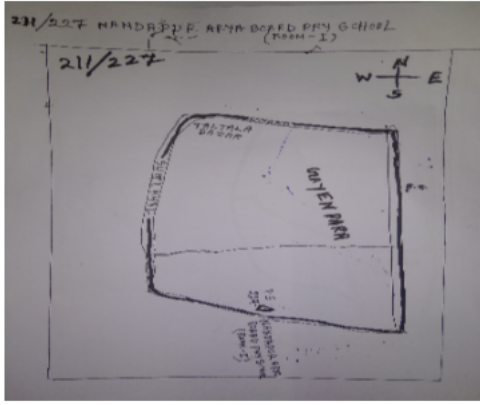

Nazri Naksha