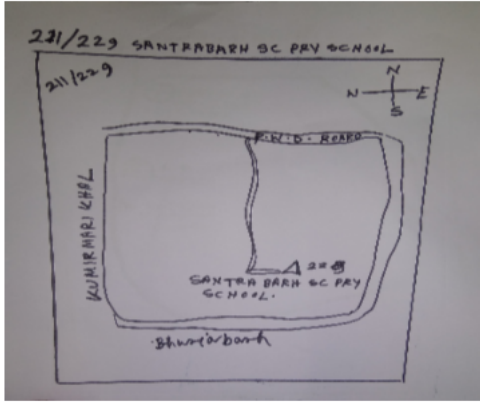

Nazri Naksha