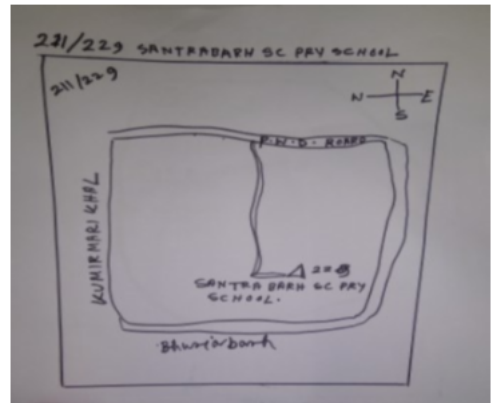

নির্বাচক নিবন্ধন আধিকারিকের স্বাক্ষর

Nazri Naksha

Google Map View

Polling Station Building Front View

Polling Station Front View

Cad View

Key MAP View

1 নাম : স্বরূপ কান্ডার পিতার নাম: জয়ন্ত কান্ডার বাড়ির নং : এন0121 বয়স : 22 লিঙ্গ : পুরুষ	ZXL2485936 ফটো উপলব্ধ	2 নাম : জয়ন্ত কাণ্ডার পিতার নাম: ভাকু কাণ্ডার বাড়ির নং : বয়স : 44 লিঙ্গ : পুরুষ	CGF2301604 ফটো উপলব্ধ	3 নাম : কাজল কান্ডার স্বামীর নাম: জয়ন্ত কান্ডার বাড়ির নং : বয়স : 41 লিঙ্গ : মহিলা	ZXL0792705 ফটো উপলব্ধ
4 নাম : বর্না কামিলা পিতার নাম: রবীন কামিলা বাড়ির নং : no0057 বয়স : 22 লিঙ্গ : মহিলা	ZXL2485969 ফটো উপলব্ধ	5 নাম : প্রতিমা চৌধুরী কামিল স্বামীর নাম: সুরজিৎ কামিলা বাড়ির নং : নং0056 বয়স : 22 লিঙ্গ : মহিলা	ZXL2509552 ফটো উপলব্ধ	6 নাম : সৃষ্টিধর কামিলা পিতার নাম: হরেকৃষ্ণ কামিলা বাড়ির নং : n0056 বয়স : 61 লিঙ্গ : পুরুষ	ZXL2613503 ফটো উপলব্ধ
7 নাম : পার্বতী কামিলা স্বামীর নাম: সৃষ্টিধর কামিলা বাড়ির নং : n0056 বয়স : 56 লিঙ্গ : মহিলা	ZXL2517829 ফটো উপলব্ধ	8 নাম : শশধর কামিলা পিতার নাম: হরেকৃষ্ণ কামিলা বাড়ির নং : n0056 বয়স : 57 লিঙ্গ : পুরুষ	CGF2298255 ফটো উপলব্ধ	9 নাম : বুদ্ধদেব কামিলা পিতার নাম: নিরঞ্জন কামিলা বাড়ির নং : n0057 বয়স : 46 লিঙ্গ : পুরুষ	CGF2298230 ফটো উপলব্ধ
10 নাম : পিঙ্কি কামিলা স্বামীর নাম: বুদ্ধদেব কামিলা বাড়ির নং : n0057 বয়স : 35 লিঙ্গ : মহিলা	ZXL1527662 ফটো উপলব্ধ	11 নাম : রবিন কামিলা পিতার নাম: নিরঞ্জন কামিলা বাড়ির নং : n0057 বয়স : 43 লিঙ্গ : পুরুষ	CGF2298248 ফটো উপলব্ধ	12 নাম : সবিতা কামিলা স্বামীর নাম: রবীন কামিলা বাড়ির নং : n0057 বয়স : 41 লিঙ্গ : মহিলা	CGF2609295 ফটো উপলব্ধ
13 নাম : আরতি কামিলা স্বামীর নাম: নিরঞ্জন কামিলা বাড়ির নং : n0058 বয়স : 61 লিঙ্গ : মহিলা	ZXL2661494 ফটো উপলব্ধ	14 নাম : রম্পা কামিলা পিতার নাম: সৃষ্টিধর কামিলা বাড়ির নং : n0056 বয়স : 28 লিঙ্গ : মহিলা	ZXL1878883 ফটো উপলব্ধ	15 নাম : অরিজিৎ কামিলা পিতার নাম: শশধর কামিলা বাড়ির নং : এন0056 বয়স : 26 লিঙ্গ : পুরুষ	ZXL1977040 ফটো উপলব্ধ
16 নাম : সুরজিৎ কামিলা পিতার নাম: শশধর কামিলা বাড়ির নং : নং-৭০ বয়স : 25 লিঙ্গ : পুরুষ	ZXL2256824 ফটো উপলব্ধ	17 নাম : চিরঞ্জিৎ কামিলা পিতার নাম: সুস্টাধর কামিলা বাড়ির নং : এন০০৫৬ বয়স : 24 লিঙ্গ : পুরুষ	ZXL2269405 ফটো উপলব্ধ	18 নাম : গোবিন্দ জানা পিতার নাম: লালমোহন জানা বাড়ির নং : n0055 বয়স : 63 লিঙ্গ : পুরুষ	CGF2437820 ফটো উপলব্ধ
19 নাম : পৌরী রানী জানা স্বামীর নাম: গোবিন্দ জানা বাড়ির নং : n0055 বয়স : 62 লিঙ্গ : মহিলা	ZXL2673739 ফটো উপলব্ধ	20 নাম : শম্ভু জানা পিতার নাম: গোবিন্দ জানা বাড়ির নং : n0055 বয়স : 40 লিঙ্গ : পুরুষ	CGF2609303 ফটো উপলব্ধ	21 নাম : জবারানী গঞ্জ(জানা) স্বামীর নাম: শম্ভু জানা বাড়ির নং : n0055 বয়স : 31 লিঙ্গ : মহিলা	ZXL1642511 ফটো উপলব্ধ
22 নাম : পরীক্ষিৎ জানা পিতার নাম: গোবিন্দ জানা বাড়ির নং : n0055 বয়স : 39 লিঙ্গ : পুরুষ	CGF2392959 ফটো উপলব্ধ	23 নাম : মলিনা জানা স্বামীর নাম: পরীক্ষিৎ জানা বাড়ির নং : n0055 বয়স : 39 লিঙ্গ : মহিলা	CGF2392967 ফটো উপলব্ধ	24 নাম : শঙ্করী দাস মায়ের নাম: গীতারানী দাস বাড়ির নং : n0133 বয়স : 36 লিঙ্গ : মহিলা	ZXL1472778 ফটো উপলব্ধ
25 নাম : তাপস মাইতি মায়ের নাম: পৌরী রানী মাইতি বাড়ির নং : n0133 বয়স : 29 লিঙ্গ : পুরুষ	ZXL1957638 ফটো উপলব্ধ	26 নাম : বাপ্পা পড়য়া পিতার নাম: চন্দন পড়য়া বাড়ির নং : n0106 বয়স : 39 লিঙ্গ : পুরুষ	CGF2609311 ফটো উপলব্ধ	27 নাম : পম্পা পড়য়া স্বামীর নাম: বাপ্পা পড়য়া বাড়ির নং : n0106 বয়স : 33 লিঙ্গ : মহিলা	ZXL1527670 ফটো উপলব্ধ
28 নাম : গুরুপদ পড়য়া পিতার নাম: পর্ষানন পড়য়া বাড়ির নং : n0107 বয়স : 54 লিঙ্গ : পুরুষ	WB/30/207/453322 ফটো উপলব্ধ	29 নাম : পিন্টু কুমার পড়য়া পিতার নাম: জ্যোতিপ্রসাদ পড়য়া বাড়ির নং : n0108 বয়স : 45 লিঙ্গ : পুরুষ	CGF1603703 ফটো উপলব্ধ	30 নাম : সোনালী পড়য়া স্বামীর নাম: পিন্টু কুমার পড়য়া বাড়ির নং : n0108 বয়স : 42 লিঙ্গ : মহিলা	CGF2298305 ফটো উপলব্ধ