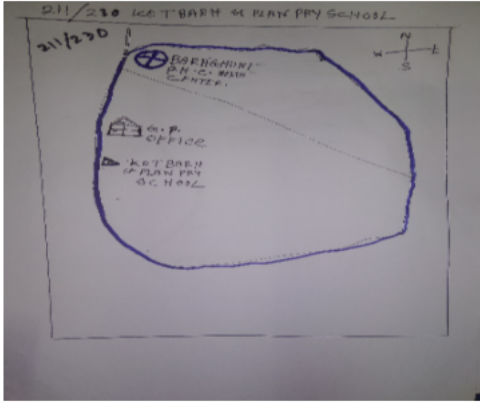

Nazri Naksha