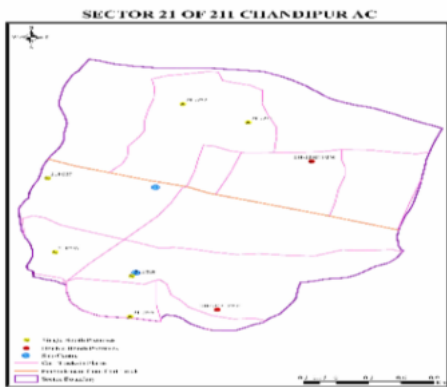

নির্বাচক নিবন্ধন আধিকারিকের স্বাক্ষর

Nazri Naksha

Google Map View

Polling Station Building Front View

Polling Station Front View

Cad View

Key MAP View

বিধানসভা নির্বাচনক্ষেত্রের নং, নাম : 211-চণ্ডীপুর
ভাগ নং, নাম : 1-বরাহুণী কোটবাড়