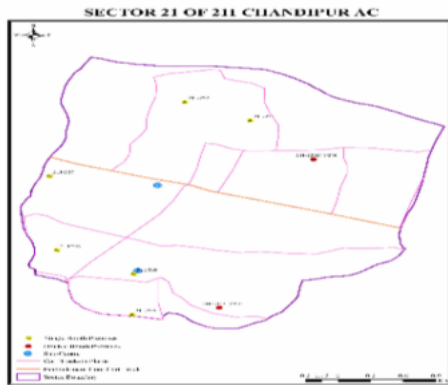

নির্বাচক নিবন্ধন আধিকারিকের স্বাক্ষর

Nazri Naksha

Google Map View

Polling Station Building Front View

Polling Station Front View

Cad View

Key MAP View

1 নাম : ছবি রানী আড়ি স্বামীর নাম: বেনু আড়ি বাড়ির নং : n0042 বয়স : 55 লিঙ্গ : মহিলা	ZXL2510329 ফটো উপলব্ধ	2 নাম : বেনু আড়ি পিতার নাম: রাখাল আড়ি বাড়ির নং : n0042 বয়স : 68 লিঙ্গ : পুরুষ	ZXL2502243 ফটো উপলব্ধ	3 নাম : দেবব্রত আড়ি পিতার নাম: বেনু আড়ি বাড়ির নং : n0042 বয়স : 41 লিঙ্গ : পুরুষ	CGF2393320 ফটো উপলব্ধ
4 নাম : পার্বতী আড়ি স্বামীর নাম: দেবব্রত আড়ি বাড়ির নং : n0042 বয়স : 39 লিঙ্গ : মহিলা	CGF2393338 ফটো উপলব্ধ	5 নাম : শুভব্রত আড়ি পিতার নাম: বেনু আড়ি বাড়ির নং : n0042 বয়স : 38 লিঙ্গ : পুরুষ	ZXL1320217 ফটো উপলব্ধ	6 নাম : ভারতী বর্মন (আড়ি) স্বামীর নাম: শুভব্রত আড়ি বাড়ির নং : n0042 বয়স : 38 লিঙ্গ : মহিলা	ZXL1320225 ফটো উপলব্ধ
7 নাম : গোবিন্দ আড়ি পিতার নাম: দেবব্রত আড়ি বাড়ির নং : এন0042 বয়স : 21 লিঙ্গ : পুরুষ	ZXL2587913 ফটো উপলব্ধ	8 নাম : স্বর্ণরেখা কর স্বামীর নাম: লক্ষ্মণ কর বাড়ির নং : n0006 বয়স : 60 লিঙ্গ : মহিলা	WB/30/207/456830 ফটো উপলব্ধ	9 নাম : রবীন্দ্রনাথ কর মায়ের নাম: স্বর্ণরেখা কর বাড়ির নং : n0006 বয়স : 43 লিঙ্গ : পুরুষ	CGF2393346 ফটো উপলব্ধ
10 নাম : সুভেন্দু কর পিতার নাম: চুনীলাল কর বাড়ির নং : n0006 বয়স : 54 লিঙ্গ : পুরুষ	WB/30/207/456625 ফটো উপলব্ধ	11 নাম : লতারানী কর স্বামীর নাম: গৌরহরি কর বাড়ির নং : n0048 বয়স : 50 লিঙ্গ : মহিলা	CGF2049104 ফটো উপলব্ধ	12 নাম : গৌরহরি কর পিতার নাম: দেবেন্দ্র কর বাড়ির নং : n0007 বয়স : 96 লিঙ্গ : পুরুষ	WB/30/207/456582 ফটো উপলব্ধ
13 নাম : মিনতী কর স্বামীর নাম: হারাধন কর বাড়ির নং : n0007 বয়স : 62 লিঙ্গ : মহিলা	ZXL2673150 ফটো উপলব্ধ	14 নাম : গৌতম কুমার কর পিতার নাম: হারাধন কর বাড়ির নং : n0007 বয়স : 40 লিঙ্গ : পুরুষ	CGF2610178 ফটো উপলব্ধ	15 নাম : বিনোদবিহারী কর পিতার নাম: গৌরহরি কর বাড়ির নং : n0007 বয়স : 60 লিঙ্গ : পুরুষ	WB/30/207/456570 ফটো উপলব্ধ
16 নাম : রেখারানী কর স্বামীর নাম: বিনোদবিহারী কর বাড়ির নং : n0007 বয়স : 51 লিঙ্গ : মহিলা	CGF2299873 ফটো উপলব্ধ	17 নাম : মন্থা কর পিতার নাম: গৌরহরি কর বাড়ির নং : n0007 বয়স : 55 লিঙ্গ : পুরুষ	WB/30/207/456559 ফটো উপলব্ধ	18 নাম : চুনীলাল কর পিতার নাম: দেবেন্দ্র কর বাড়ির নং : n0007 বয়স : 91 লিঙ্গ : পুরুষ	WB/30/207/456826 ফটো উপলব্ধ
19 নাম : জ্যোৎস্না কর স্বামীর নাম: সোমনাথ কর বাড়ির নং : n0007 বয়স : 44 লিঙ্গ : মহিলা	ZXL0783324 ফটো উপলব্ধ	20 নাম : সর্বাণী কর স্বামীর নাম: শুভেন্দু কর বাড়ির নং : n0007 বয়স : 43 লিঙ্গ : মহিলা	ZXL0783332 ফটো উপলব্ধ	21 নাম : কাকলী কর স্বামীর নাম: গৌতম কর বাড়ির নং : n0007 বয়স : 36 লিঙ্গ : মহিলা	ZXL1320233 ফটো উপলব্ধ
22 নাম : চঞ্চলারানী কর স্বামীর নাম: মনীন্দ্র কর বাড়ির নং : n0047 বয়স : 78 লিঙ্গ : মহিলা	WB/30/207/456234 ফটো উপলব্ধ	23 নাম : মঙ্গল কর পিতার নাম: মনীন্দ্র কর বাড়ির নং : n0047 বয়স : 64 লিঙ্গ : পুরুষ	WB/30/207/456198 ফটো উপলব্ধ	24 নাম : অর্চনারানী কর স্বামীর নাম: মঙ্গল কর বাড়ির নং : n0047 বয়স : 58 লিঙ্গ : মহিলা	WB/30/207/456257 ফটো উপলব্ধ
25 নাম : লব কুমার কর পিতার নাম: মঙ্গল কর বাড়ির নং : n0047 বয়স : 40 লিঙ্গ : পুরুষ	CGF2393379 ফটো উপলব্ধ	26 নাম : বিজলী কর স্বামীর নাম: লব কুমার কর বাড়ির নং : n0047 বয়স : 36 লিঙ্গ : মহিলা	ZXL1320241 ফটো উপলব্ধ	27 নাম : শিবপ্রসাদ কর পিতার নাম: মনীন্দ্র কর বাড়ির নং : n0047 বয়স : 58 লিঙ্গ : পুরুষ	WB/30/207/456204 ফটো উপলব্ধ
28 নাম : সঞ্জয় কর পিতার নাম: শিবপ্রসাদ কর বাড়ির নং : n0047 বয়স : 32 লিঙ্গ : পুরুষ	ZXL1642982 ফটো উপলব্ধ	29 নাম : মালতীরানী কর স্বামীর নাম: দেবপ্রসাদ কর বাড়ির নং : n0048 বয়স : 57 লিঙ্গ : মহিলা	WB/30/207/456312 ফটো উপলব্ধ	30 নাম : গৌরহরি কর পিতার নাম: ভাগবত কর বাড়ির নং : n0048 বয়স : 51 লিঙ্গ : পুরুষ	WB/30/207/456089 ফটো উপলব্ধ