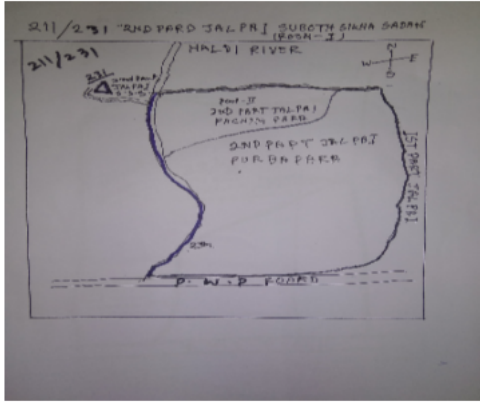

Nazri Naksha