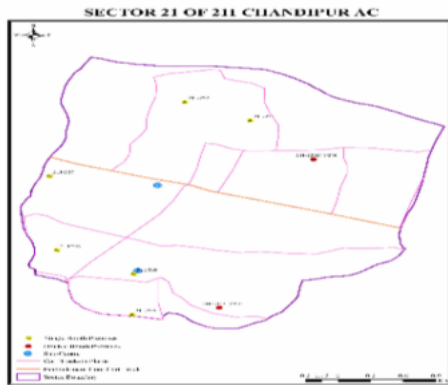

নির্বাচক তালিকা 2026 S25 পশ্চিমবঙ্গ

বিধানসভা নির্বাচনক্ষেত্রের নং, নাম ও সংরক্ষণের স্থিতি : 211 - চণ্ডীপুর (সাধারণ)		অংশ নং : 237			
বিধানসভা নির্বাচনক্ষেত্রটি যে লোকসভা নির্বাচনক্ষেত্রের / ক্ষেত্রসমূহের অন্তর্ভুক্ত তার নং, নাম ও সংরক্ষণ স্থিতি : 31 - কাঁথি (সাধারণ)					
1. সংশোধনের পূর্ণ বিবরণ					
সংশোধনের বৎসর :	2026	নির্বাচক তালিকার পরিচিতি :			
ভিত্তি তারিখ :	01-01-2026	বিশেষ নিবিড় সংশোধনী ২০২৬-এর চূড়ান্ত ভোটার তালিকা			
সংশোধনের প্রকৃতি :	বিশেষ নিবিড় সংশোধনী 2026				
প্রকাশনার তারিখ :	28-02-2026				
2. অংশ ও নির্বাচনী এলাকার পূর্ণ বিবরণ :					
অংশের ভাগ নং ও নাম :					
1-বরাহচণ্ডী		প্রধান শহর/গ্রাম : বরাহচণ্ডী			
2-2য় খণ্ড জালপাই উঃ পাড়া		ওয়ার্ড : :			
		থানা : চণ্ডীপুর			
		গ্রাম পঞ্চগায়েত : নন্দপুর বরাঘুনী			
		ব্লক : চণ্ডীপুর			
		মহকুমা : তমলুক			
		জেলা : পূর্ব মেদিনীপুর			
		পিন : 721633			
3. ভোট গ্রহন কেন্দ্রের পূর্ণ বিবরণ :					
ভোট গ্রহন কেন্দ্রের নং, নাম :		ভোট গ্রহন কেন্দ্রের শ্রেণী :		গ্রামীণ	
237 - শশীগঞ্জ নতুন প্রাথমিক বিদ্যালয়		এই অংশে সহায়ক ভোটগ্রহন কেন্দ্রের সংখ্যা :		0	
ভোট গ্রহন কেন্দ্রের ঠিকানা :					
শশীগঞ্জ নতুন প্রাথমিক বিদ্যালয়, শশীগঞ্জ					
4. নির্বাচকের সংখ্যা :					
প্রথম ক্রমিক নং	শেষ ক্রমিক নং	মোট সংখ্যা			
		পুরুষ	মহিলা	তৃতীয় লিঙ্গ	মোট
1	1361	693	668	0	1361

নির্বাচক নিবন্ধন আধিকারিকের স্বাক্ষর

Nazri Naksha

Google Map View

Polling Station Building Front View

Polling Station Front View

Cad View

Key MAP View

বিধানসভা নির্বাচনক্ষেত্রের নং, নাম : 211-চণ্ডীপুর
ভাগ নং, নাম : 1-বরাহচণ্ডী