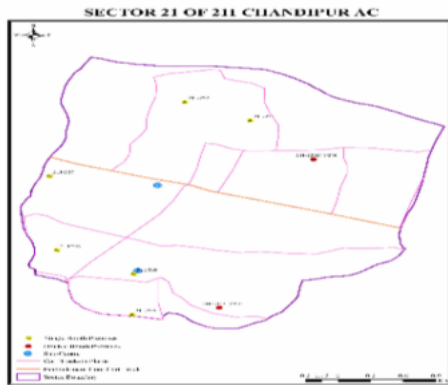

নির্বাচক নিবন্ধন আধিকারিকের স্বাক্ষর

Nazri Naksha

Google Map View

Polling Station Building Front View

Polling Station Front View

Cad View

Key MAP View

1 নাম : সত্যেন্দ্র নাথ বেরা পিতার নাম: রামপদ বেরা বাড়ির নং : n0008 বয়স : 51 লিঙ্গ : পুরুষ	ZXL1655745 ফটো উপলব্ধ	2 নাম : স্বপ্না বেরা স্বামীর নাম: সত্যেন্দ্র নাথ বেরা বাড়ির নং : n0008 বয়স : 48 লিঙ্গ : মহিলা	ZXL1655737 ফটো উপলব্ধ	3 নাম : চন্দন কুমার বেরা পিতার নাম: পিন্টু চরণ বেরা বাড়ির নং : n0008 বয়স : 42 লিঙ্গ : পুরুষ	CGF2302602 ফটো উপলব্ধ
4 নাম : মধুছন্দা গিরি(বেরা) স্বামীর নাম: চন্দন কুমার বেরা বাড়ির নং : n0008 বয়স : 37 লিঙ্গ : মহিলা	ZXL1645258 ফটো উপলব্ধ	5 নাম : অনূপ কুমার বেরা পিতার নাম: অধর চন্দ্র বেরা বাড়ির নং : n0008 বয়স : 39 লিঙ্গ : পুরুষ	CGF2517050 ফটো উপলব্ধ	6 নাম : নন্দন কুমার বেরা পিতার নাম: পিন্টু চরণ বেরা বাড়ির নং : n0008 বয়স : 38 লিঙ্গ : পুরুষ	CGF2611564 ফটো উপলব্ধ
7 নাম : নিয়তি বেরা স্বামীর নাম: পিন্টু বেরা বাড়ির নং : n0008 বয়স : 58 লিঙ্গ : মহিলা	WB/30/207/462204 ফটো উপলব্ধ	8 নাম : কালিপদ পিতার নাম: কানাই বেরা বাড়ির নং : n0016 বয়স : 64 লিঙ্গ : পুরুষ	ZXL2077923 ফটো উপলব্ধ	9 নাম : শ্যামলী স্বামীর নাম: কালিপদ বেরা বাড়ির নং : n0016 বয়স : 50 লিঙ্গ : মহিলা	ZXL2077915 ফটো উপলব্ধ
10 নাম : অমিত কুমার বেরা পিতার নাম: কালিপদ বেরা বাড়ির নং : n0016 বয়স : 35 লিঙ্গ : পুরুষ	ZXL1530138 ফটো উপলব্ধ	11 নাম : পবিত্র বেরা পিতার নাম: কালিপদ বেরা বাড়ির নং : n0016 বয়স : 33 লিঙ্গ : পুরুষ	ZXL1530146 ফটো উপলব্ধ	12 নাম : বুদ্ধদেব বেরা পিতার নাম: নিতাই চরণ বেরা বাড়ির নং : বেরা ভবন বয়স : 28 লিঙ্গ : পুরুষ	ZXL1994524 ফটো উপলব্ধ
13 নাম : সোমা খাটুয়া বেরা স্বামীর নাম: পবিত্র বেরা বাড়ির নং : n0016 বয়স : 27 লিঙ্গ : মহিলা	ZXL1914340 ফটো উপলব্ধ	14 নাম : অধর চন্দ্র বেরা পিতার নাম: বিহারীলাল বেরা বাড়ির নং : n0008 বয়স : 75 লিঙ্গ : পুরুষ	ZXL2263093 ফটো উপলব্ধ	15 নাম : সৌরভ বেরা পিতার নাম: সত্যেন্দ্রনাথ বেরা বাড়ির নং : এন০০০৮ বয়স : 24 লিঙ্গ : পুরুষ	ZXL2266997 ফটো উপলব্ধ
16 নাম : সম্পা ভীম বেরা স্বামীর নাম: অনূপ কুমার বেরা বাড়ির নং : n0008 বয়স : 39 লিঙ্গ : মহিলা	ZXL1645035 ফটো উপলব্ধ	17 নাম : রীতা সিংহা বর্মণ স্বামীর নাম: গৌতম বর্মণ বাড়ির নং : বৈশ্যাচক বয়স : 28 লিঙ্গ : মহিলা	ZXL2346716 ফটো উপলব্ধ	18 নাম : অষ্টমী বেরা স্বামীর নাম: অধর চন্দ্র বেরা বাড়ির নং : n0008 বয়স : 68 লিঙ্গ : মহিলা	ZXL2263085 ফটো উপলব্ধ
19 নাম : কাকলি মাইতি বেরা স্বামীর নাম: নন্দন কুমার বেরা বাড়ির নং : এন008 বয়স : 28 লিঙ্গ : মহিলা	ZXL1971068 ফটো উপলব্ধ	20 নাম : মালতী দাস স্বামীর নাম: মনোরঞ্জন দাস বাড়ির নং : n0018 বয়স : 57 লিঙ্গ : মহিলা	ZXL2078038 ফটো উপলব্ধ	21 নাম : সাগরিকা মাইতি (জানা) স্বামীর নাম: সুব্রত জানা বাড়ির নং : n0248 বয়স : 29 লিঙ্গ : মহিলা	ZXL1957752 ফটো উপলব্ধ
22 নাম : সুব্রত জানা পিতার নাম: দীপক জানা বাড়ির নং : n0248 বয়স : 28 লিঙ্গ : পুরুষ	ZXL1893601 ফটো উপলব্ধ	23 নাম : গৌরীশংকর আচার্য্য পিতার নাম: অনিল আচার্য্য বাড়ির নং : n0054 বয়স : 78 লিঙ্গ : পুরুষ	WB/30/207/462376 ফটো উপলব্ধ	24 নাম : পূর্ণিমা আচার্য্য স্বামীর নাম: গৌরীশংকর আচার্য্য বাড়ির নং : n0054 বয়স : 68 লিঙ্গ : মহিলা	WB/30/207/462014 ফটো উপলব্ধ
25 নাম : অনূপ কুমার আচার্য্য পিতার নাম: গৌরীশংকর আচার্য্য বাড়ির নং : n0054 বয়স : 44 লিঙ্গ : পুরুষ	ZXL0798744 ফটো উপলব্ধ	26 নাম : শিউলি মিশ্র (আচার্য্য) স্বামীর নাম: অনূপ কুমার আচার্য্য বাড়ির নং : n0054 বয়স : 39 লিঙ্গ : মহিলা	ZXL1529874 ফটো উপলব্ধ	27 নাম : শিবশংকর আচার্য্য পিতার নাম: অনিল আচার্য্য বাড়ির নং : n0055 বয়স : 73 লিঙ্গ : পুরুষ	WB/30/207/462384 ফটো উপলব্ধ
28 নাম : চম্পারানী আচার্য্য স্বামীর নাম: শিবশংকর আচার্য্য বাড়ির নং : n0055 বয়স : 63 লিঙ্গ : মহিলা	WB/30/207/462016 ফটো উপলব্ধ	29 নাম : হৃদয় কাণ্ডার পিতার নাম: কেশব কাণ্ডার বাড়ির নং : n0165 বয়স : 65 লিঙ্গ : পুরুষ	WB/30/207/462025 ফটো উপলব্ধ	30 নাম : সুশীলা কাণ্ডার স্বামীর নাম: হৃদয় কাণ্ডার বাড়ির নং : n0165 বয়স : 59 লিঙ্গ : মহিলা	WB/30/207/462498 ফটো উপলব্ধ