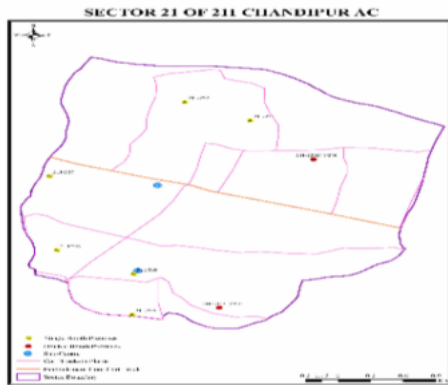

নির্বাচক নিবন্ধন আধিকারিকের স্বাক্ষর

Nazri Naksha

Google Map View

Polling Station Building Front View

Polling Station Front View

Cad View

Key MAP View

বিধানসভা নির্বাচনকেন্দ্রের নং, নাম : 211-চণ্ডীপুর
ভাগ নং, নাম : 1-বরাঘুনী শুকলালচক পূ: পাড়া