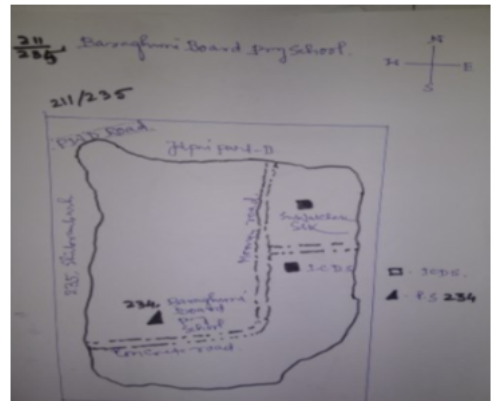

নির্বাচক নিবন্ধন আধিকারিকের স্বাক্ষর

Nazri Naksha

Google Map View

Polling Station Building Front View

Polling Station Front View

Cad View

Key MAP View

বিধানসভা নির্বাচনকেন্দ্রের নং, নাম : 211-চণ্ডীপুর
ভাগ নং, নাম : 1-বরাঘুনী শুকলালচক পূ: পাড়া