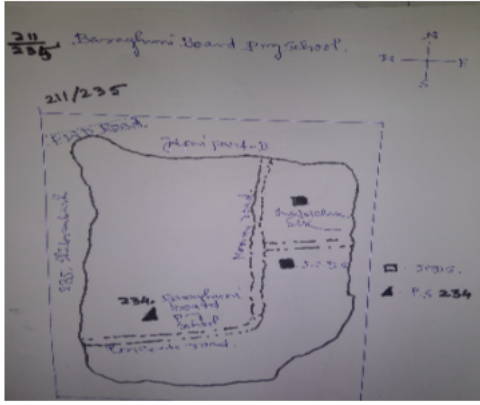

Nazri Naksha