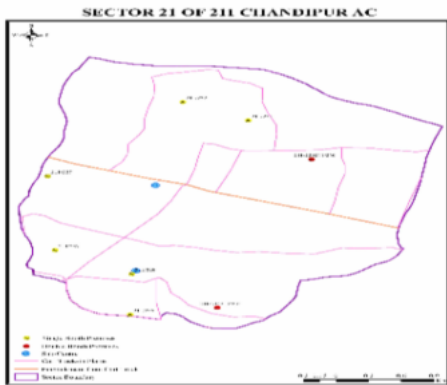

নির্বাচক নিবন্ধন আধিকারিকের স্বাক্ষর

Nazri Naksha

Google Map View

Polling Station Building Front View

Polling Station Front View

Cad View

Key MAP View

বিধানসভা নির্বাচনক্ষেত্রের নং, নাম : 211-চণ্ডীপুর
ভাগ নং, নাম : 1-নন্দপুর বাগপাড়া