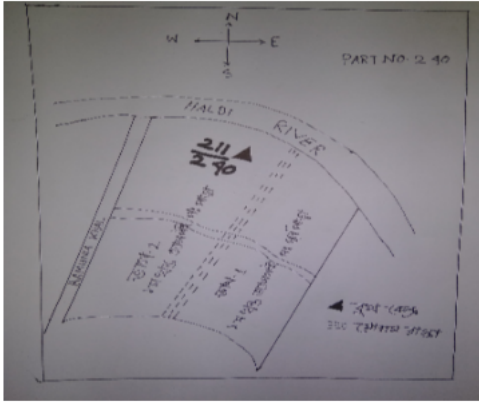

Nazri Naksha