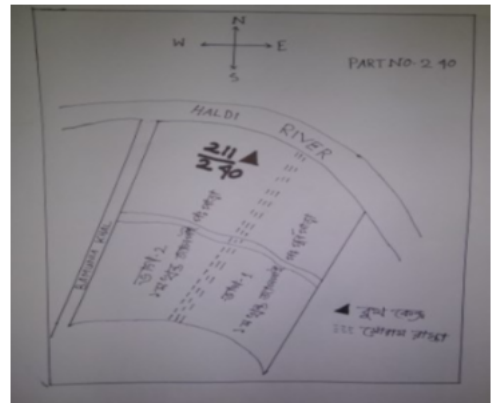

নির্বাচক নিবন্ধন আধিকারিকের স্বাক্ষর

Nazri Naksha

Google Map View

Polling Station Building Front View

Polling Station Front View

Cad View

Key MAP View

বিধানসভা নির্বাচনক্ষেত্রের নং, নাম : 211-চণ্ডীপুর
ভাগ নং, নাম : 1-1ম খণ্ড জালপাই পঃ পুঃ পাড়া